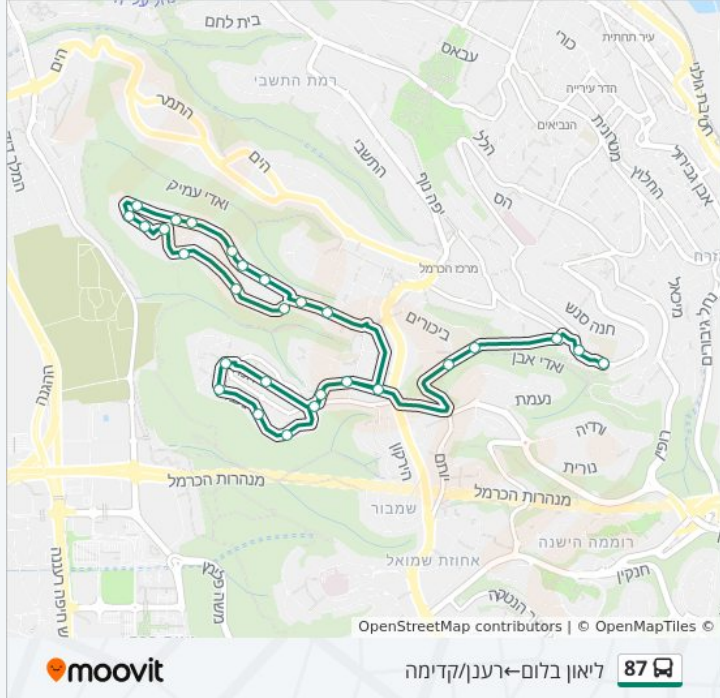

- כבירים/עמיקם
- כבירים/עודה נדה
- כבירים/לבונה
- כבירים/לבונה א
- לבונה/מור
- לבונה/מור ב
- לבונה/רבוה
- רבוה/לבונה
- רענן
- רענן/עמיקם
- רענן/קדימה

בדיקת שעות ההגעה בזמן אמת

לוחות זמנים ומפה של קו 87 זמינים להורדה גם בגרסת PDF באתר האינטרנט שלנו: moovitapp.com. היעזר ב[אפליקציית Moovit](#) כדי לצפות בזמני ההגעה בזמן אמת של אוטובוסים, לוחות זמנים של הרכבות או הרכבות התחתיות וכדי לקבל הנחיות מסלול, צעד אחר צעד, לכל סוגי התחבורה הציבורית בישראל.

[אודות Moovit](#) • [פתרונות MaaS](#) • [מדינות נתמכות](#) • [קהילת העורכים](#)

כל הזכויות שמורות - © Moovit 2024