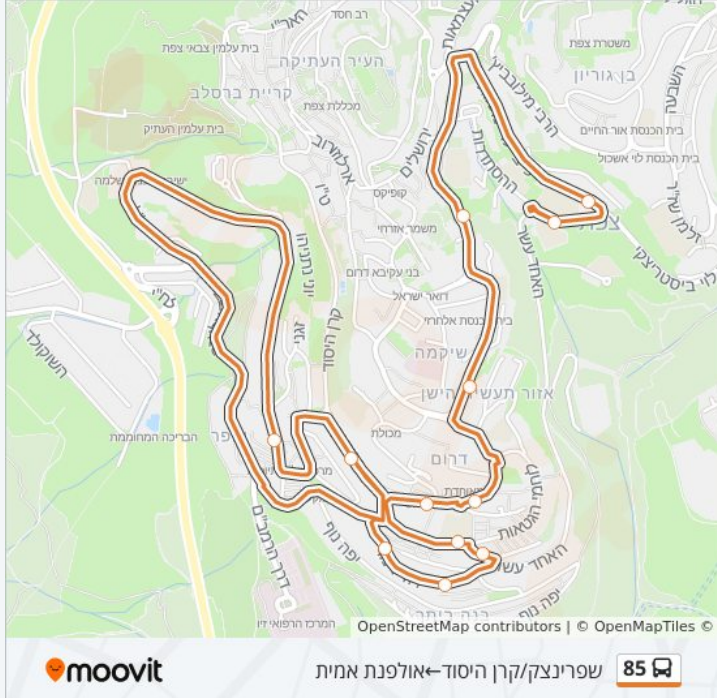

לוחות זמנים של קו 85

לוח זמנים של קו שפרינצק/קרן היסוד—בי"ס בירב/כ"ב ילדי מעלות

07:10	ראשון
לא פעיל	שני
07:10	שלישי
07:10	רביעי
07:10	חמישי
07:10	שישי
לא פעיל	שבת

מידע על קו 85

כיוון: שפרינצק/קרן היסוד—בי"ס בירב/כ"ב ילדי מעלות

תחנות: 22

משך הנסיעה: 26 דק'

התחנות שבהן עובר הקו:

כיוון: שפרינצק/קרן היסוד—בי"ס בירב/כ"ב ילדי מעלות

22 תחנות

[צפייה בלוחות הזמנים של הקו](#)

- שפרינצק/קרן היסוד
- דוד אלעזר/יפה נוף
- דוד אלעזר/דרך הרמב"ם
- דוד אלעזר/לח"י
- צה"ל 1
- מסעף בית העלמין
- צה"ל 4
- צה"ל 10
- צה"ל 11
- דוד רמז/דוד אלעזר
- דוד רמז/האחד עשר
- דוד רמז/האחד עשר
- האחד עשר/לוחמי הגטאות
- חיים וייצמן/הרצל
- חיים וייצמן/מ"ג יורדי הסירה
- אליהו פרומצ'נקו/יעקב לוי
- פרומצ'נקו/רימוני
- אליהו פרומצ'נקו/החלוץ