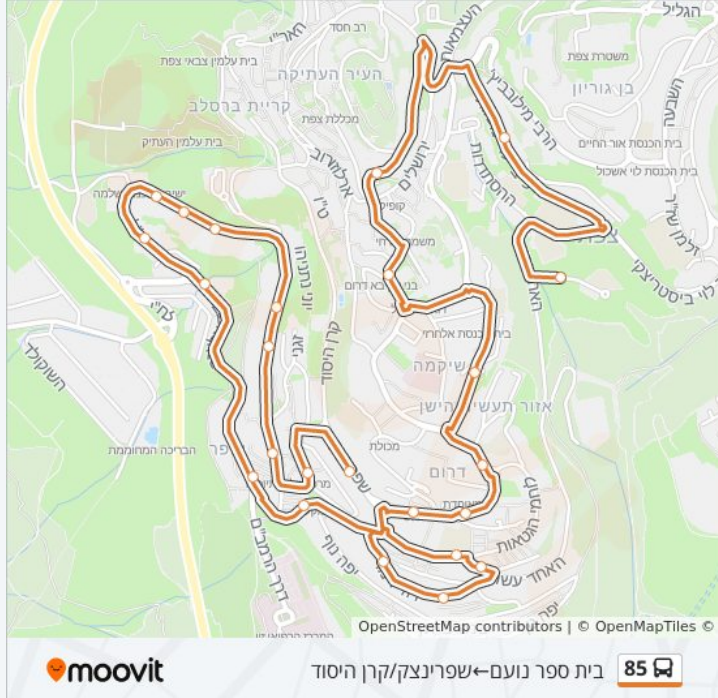

כיוון: בית ספר נועם—שפרינצק/קרן היסוד

24 תחנות

[צפייה בלוחות הזמנים של הקו](#)

בית ספר נועם

כ"ב ילדי מעלות/הרבי מלובאוויטש

הפלמ"ח

הפלמ"ח/רביצקי

אליהו פרומצ'נקו/יעקב לוי

כיכר הדלי

חיים וייצמן/מרדכי אנילביץ'

מרכז רסקו/חיים וייצמן

דוד רמז/דוד אלעזר

דוד רמז/האחד עשר

דוד רמז/האחד עשר

האחד עשר/לוחמי הגטאות

דוד אלעזר/יפה נוף

דוד אלעזר/דרך הרמב"ם

דוד אלעזר/לח"י

צה"ל 1

מסעף בית העלמין

צה"ל 4

צה"ל 7

צה"ל 10

צה"ל 11

אצ"ל/צה"ל

אצ"ל/דרך הרב חיים חורי

שפרינצק/קרן היסוד

כיוון: דוד אלעזר/דרך הרמב"ם—בית ספר נועם

22 תחנות

[צפייה בלוחות הזמנים של הקו](#)

דוד אלעזר/דרך הרמב"ם

דוד אלעזר/לח"י