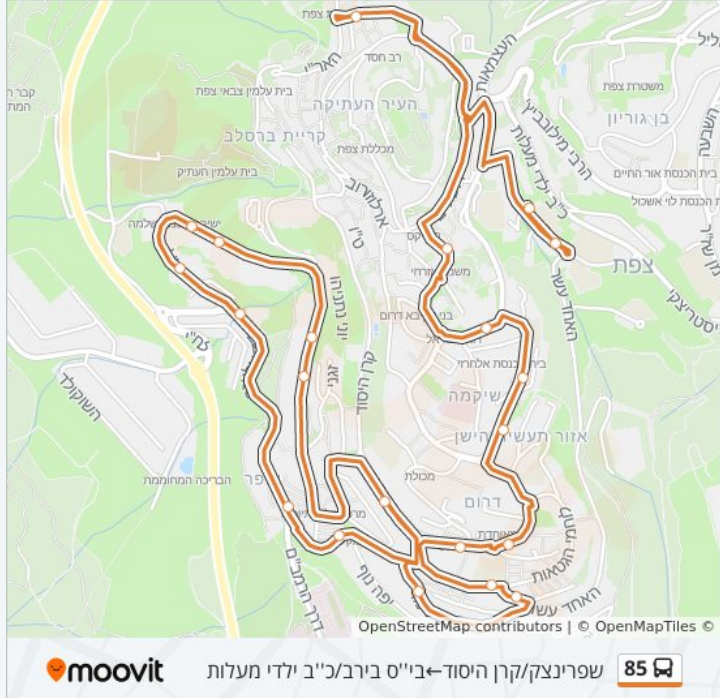

הפלמ"ח/עלייה ב'

האר"י/ישראל ב"ק

אולפנת אמית

בי"ס בירב/כ"ב ילדי מעלות

בדיקת שעות ההגעה בזמן אמת

לוחות זמנים ומפה של קו 85 זמינים להורדה גם בגרסת PDF באתר האינטרנט שלנו: moovitapp.com. היעזר ב[אפליקציית Moovit](https://moovitapp.com) כדי לצפות בזמני ההגעה בזמן אמת של אוטובוסים, לוחות זמנים של הרכבות או הרכבות התחתיות וכדי לקבל הנחיות מסלול, צעד אחר צעד, לכל סוגי התחבורה הציבורית בישראל.

[אודות Moovit](#) • [פתרונות MaaS](#) • [מדינות נתמכות](#) • [קהילת העורכים](#)

כל הזכויות שמורות - Moovit 2024 ©