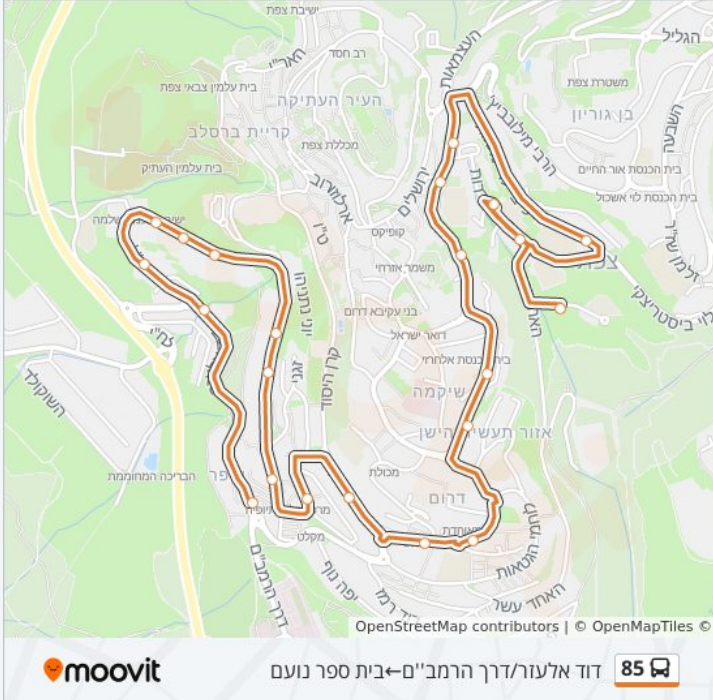

תחנות: 22

משך הנסיעה: 17 דק'

התחנות שבהן עובר הקו:

הרב לוי ביי"סטריצקי/כ"ב ילדי מעלות

בי"ס בירב/כ"ב ילדי מעלות

אולפנת אמית

בית ספר נועם

לוחות זמנים של קו 85
 לוח זמנים של קו דוד רמז/דוד אלעזר-הרב לוי ביי"סטריצקי/כ"ב ילדי מעלות