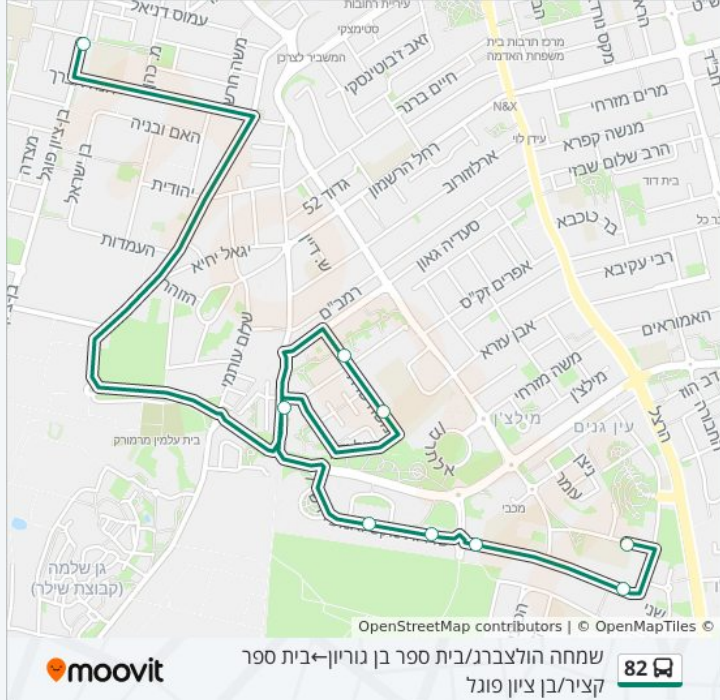

בדיקת שעות ההגעה בזמן אמת

לוחות זמנים ומפה של קו 82 זמינים להורדה גם בגרסת PDF באתר האינטרנט שלנו: [moovitapp.com](https://www.moovitapp.com). היעזר ב[אפליקציית Moovit](#) כדי לצפות בזמני ההגעה בזמן אמת של אוטובוסים, לוחות זמנים של הרכבות או הרכבות התחתיות וכדי לקבל הנחיות מסלול, צעד אחר צעד, לכל סוגי התחבורה הציבורית בישראל.

[אודות Moovit](#) • [פתרונות MaaS](#) • [מדינות נתמכות](#) • [קהילת העורכים](#)

כל הזכויות שמורות - © Moovit 2024