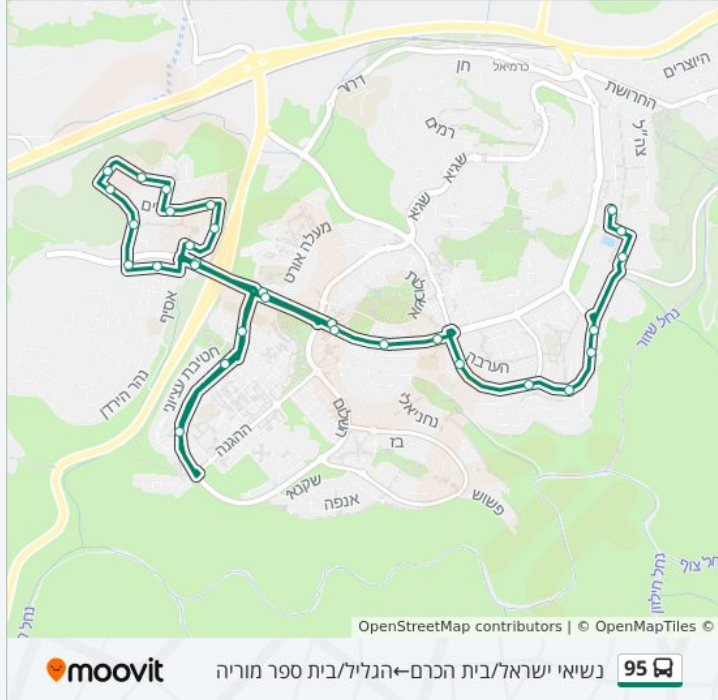

נשיאי ישראל/אסיף  
 דרך השלום/נשיאי ישראל  
 דרך השלום/מבצע חורב  
 דרך השלום/נתיב הל"ה  
 דרך השלום/חטיבת עציוני  
 נשיאי ישראל/אורט בראודה  
 נשיאי ישראל/דרך השלום  
 שדרות נשיאי ישראל/יקב  
 נשיאי ישראל/מורד הגיא  
 קניון לב כרמיאל/נשיאי ישראל

**כיוון: נשיאי ישראל/בית הכרם—הגליל/בית ספר מוריה**

30 תחנות

[צפייה בלוחות הזמנים של הקו](#)

**לוחות זמנים של קו 95**  
 לוח זמנים של קו נשיאי ישראל/בית הכרם—הגליל/בית ספר מוריה

07:15	ראשון
לא פעיל	שני
07:15	שלישי
07:15	רביעי
07:15	חמישי
07:10	שישי
לא פעיל	שבת

**מידע על קו 95**

כיוון: נשיאי ישראל/בית הכרם—הגליל/בית ספר מוריה  
 תחנות: 30  
 משך הנסיעה: 30 דק'  
 התחנות שבהן עובר הקו:

נשיאי ישראל/בית הכרם  
 נשיאי ישראל/אורט בראודה  
 שדרות נשיאי ישראל/אסיף  
 עומר/שביל חשון  
 אביב/נשיאי ישראל  
 אביב/ביכורים  
 אביב/קציר  
 קציר/שביל הזרעים  
 קציר/השותלים  
 שביל אלול/שביל תמוז  
 ביכורים/שביל אלול  
 ביכורים/בציר  
 בציר/שביל ניסן  
 בציר/אסיף  
 נשיאי ישראל/אסיף  
 דרך השלום/מבצע חורב  
 דרך השלום/נתיב הל"ה  
 דרך השלום/חטיבת עציוני