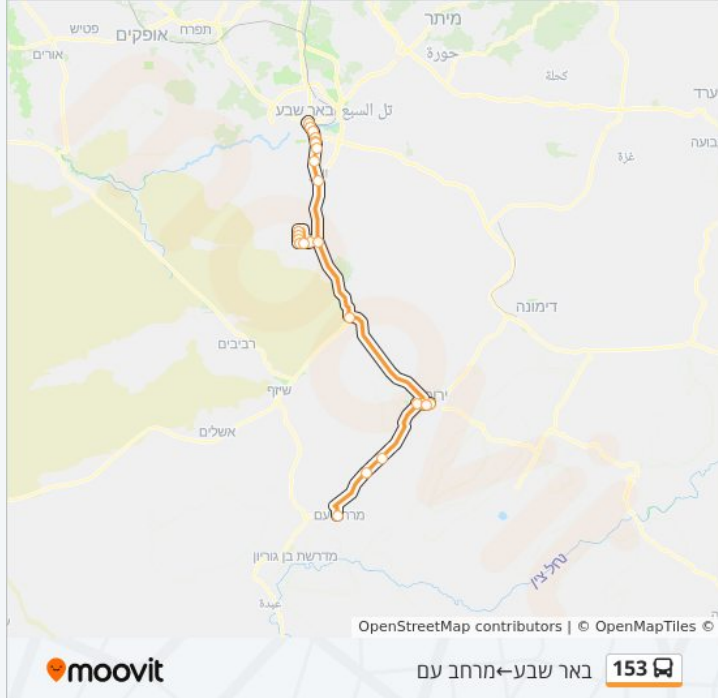

ב.ת. חתירה

מרחב עם

לוחות זמנים של קו 153

לוח זמנים של קו מרחב עם-באר שבע

08:00 - 06:30	ראשון
08:00 - 06:30	שני
08:00 - 06:30	שלישי
08:00 - 06:30	רביעי
08:00 - 06:30	חמישי
לא פעיל	שישי
לא פעיל	שבת

מידע על קו 153

כיוון: מרחב עם-באר שבע

תחנות: 23

משך הנסיעה: 61 דק'

התחנות שבהן עובר הקו:

כיוון: מרחב עם-באר שבע

23 תחנות

[צפייה בלוחות הזמנים של הקו](#)

מרחב עם

צומת מרחב עם

ב.ת. חתירה

גדוד אריה

פסל הזהות/צבי בורנשטיין

בורנשטיין/הדקל

בורנשטיין/האופק

צומת הנגב

רקפת/האירוס

רקפת

רקפת/שדרות הדקלים

שדרות הדקלים/רקפת

שדרות הדקלים/המסילה

שדרות הדקלים/ורד

צומת נאות חובב

צומת אוהלים (הנוקדים)

צומת אוהלי קידר

צומת מחנה נתן