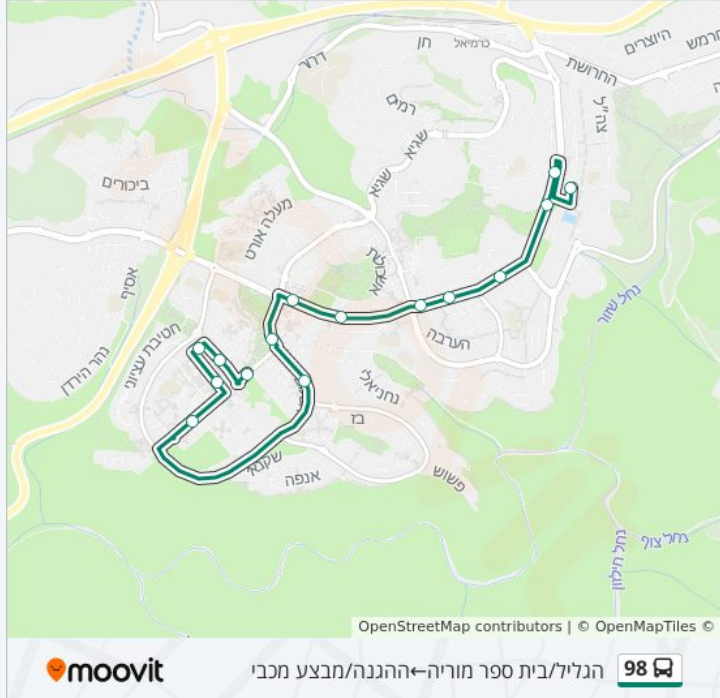

להורדת האפליקציה

הגליל/בית ספר מוריה—ההגנה/מבצע מכבי

98

לקו 98 (הגליל/בית ספר מוריה—ההגנה/מבצע מכבי) יש 2 מסלולים. שעות הפעילות בימי חול הן:
 (1) הגליל/בית ספר מוריה—ההגנה/מבצע מכבי: 13:30(2) פארק רבין/דרך השלום—הגליל/בית ספר מוריה: 07:20
 אפליקציית Moovit עוזרת למצוא את התחנה הקרובה ביותר של קו 98 וכדי לדעת מתי יגיע קו 98

לוחות זמנים של קו 98

לוח זמנים של קו הגליל/בית ספר מוריה—ההגנה/מבצע מכבי

לא פעיל	ראשון
לא פעיל	שני
13:30	שלישי
14:00	רביעי
לא פעיל	חמישי
11:40	שישי
לא פעיל	שבת

כיוון: הגליל/בית ספר מוריה—ההגנה/מבצע מכבי

15 תחנות

[צפייה בלוחות הזמנים של הקו](#)

- הגליל/בית ספר מוריה
- נשיאי ישראל/הדקל
- נשיאי ישראל/פארק אופירה
- נשיאי ישראל/יודפת
- נשיאי ישראל/בירנית
- קניון לב כרמיאל/נשיאי ישראל
- שדרות נשיאי ישראל/יקב
- נשיאי ישראל/בית הכרם
- פארק רבין/דרך השלום
- דרך השלום/ההגנה
- ההגנה/מבצע עובדה
- מבצע בן עמי/ההגנה
- חטיבת יפתח/הפלמ"ח
- הפלמ"ח/חטיבת גבעתי
- ההגנה/מבצע מכבי

מידע על קו 98

כיוון: הגליל/בית ספר מוריה—ההגנה/מבצע מכבי
תחנות: 15
משך הנסיעה: 16 דק'
התחנות שבהן עובר הקו:

כיוון: פארק רבין/דרך השלום—הגליל/בית ספר מוריה
16 תחנות
[צפייה בלוחות הזמנים של הקו](#)

לוחות זמנים של קו 98