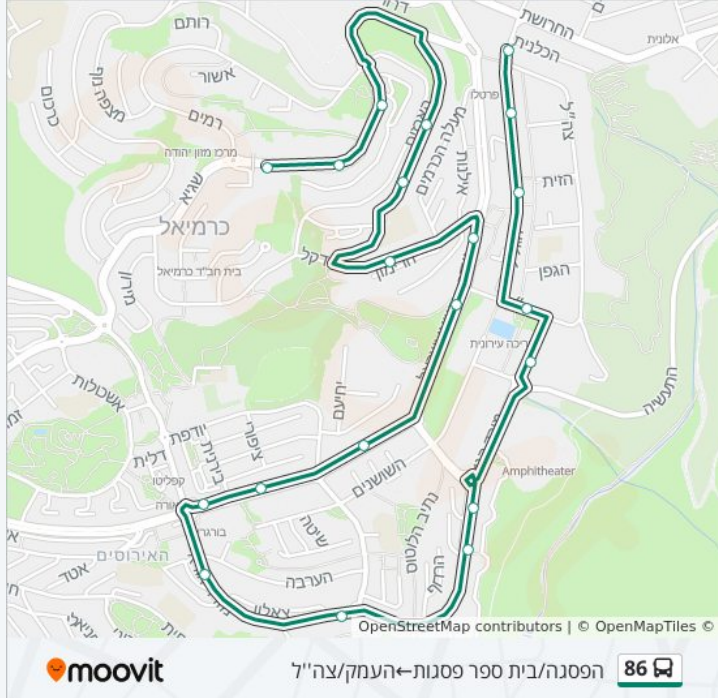

כיוון: הפסגה/בית ספר פסגות←העמק/צה"ל

21 תחנות

[צפייה בלוחות הזמנים של הקו](#)

הפסגה/בית ספר פסגות

הפסגה

הפסגה/משעול מורן

הברושים/הצפצפות

הברושים/האורן

מורד הגיא/הפרחים

מורד הגיא/משעול חצב

מורד הגיא/איריס

מורד הגיא/בריכה עירונית

צה"ל/הגליל

'הגליל א

הגליל/צה"ל

העמק/צה"ל

לוחות זמנים של קו 86

לוח זמנים של קו צה"ל/החרוב-הפסגה/בית ספר פסגות

08:05 - 07:15	ראשון
לא פעיל	שני
08:05 - 07:15	שלישי
08:05 - 07:15	רביעי
08:05 - 07:15	חמישי
לא פעיל	שישי
לא פעיל	שבת

מידע על קו 86

כיוון: צה"ל/החרוב-הפסגה/בית ספר פסגות
תחנות: 18
משך הנסיעה: 13 דק'
התחנות שבהן עובר הקו:

כיוון: צה"ל/החרוב-הפסגה/בית ספר פסגות

18 תחנות

[צפייה בלוחות הזמנים של הקו](#)

צה"ל/החרוב

צהל/הגפן

מורד הגיא/בריכה עירונית

מורד הגיא/איריס

מורד הגיא/הפרחים