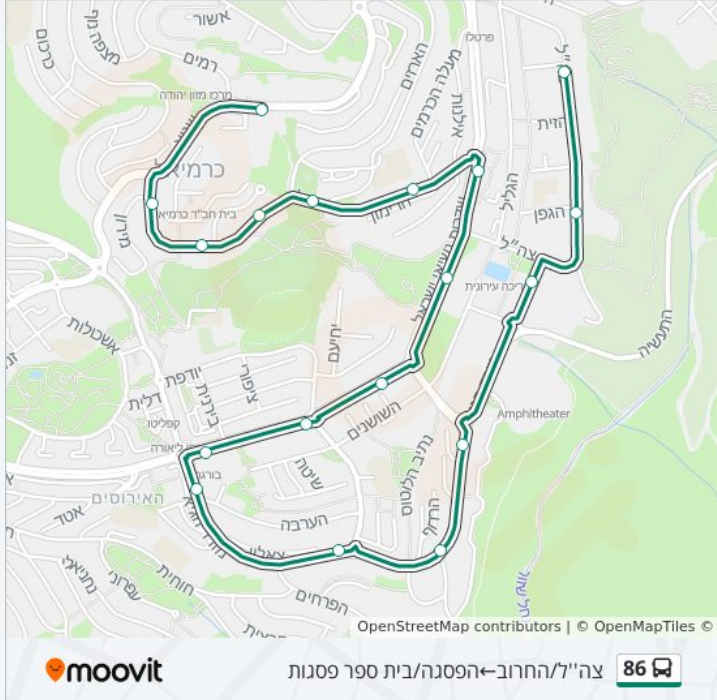

בדיקת שעות ההגעה בזמן אמת

לוחות זמנים ומפה של קו 86 זמינים להורדה גם בגרסת PDF באתר האינטרנט שלנו: moovitapp.com. היעזר ב[אפליקציית Moovit](#) כדי לצפות בזמני ההגעה בזמן אמת של אוטובוסים, לוחות זמנים של הרכבות או הרכבות התחתיות וכדי לקבל הנחיות מסלול, צעד אחר צעד, לכל סוגי התחבורה הציבורית בישראל.

[אודות Moovit](#) • [פתרונות MaaS](#) • [מדינות נתמכות](#) • [קהילת העורכים](#)

כל הזכויות שמורות - © Moovit 2024