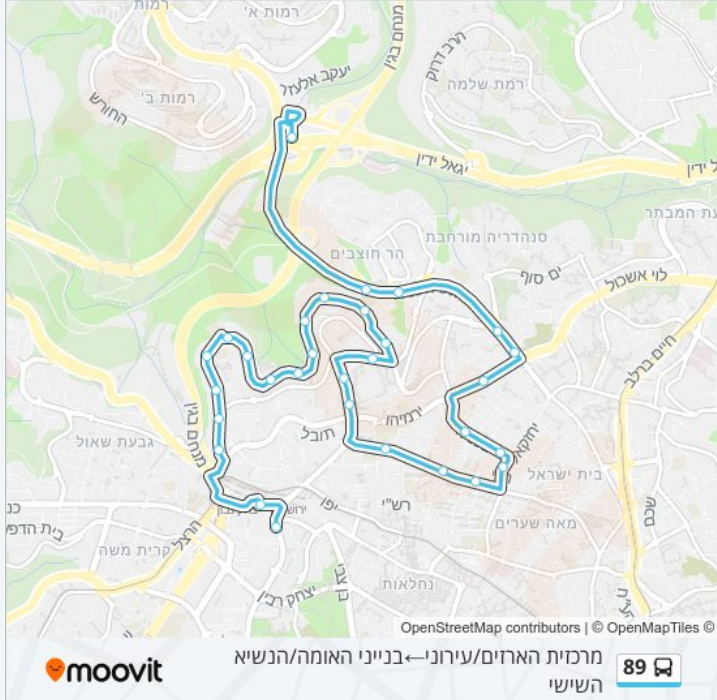

אפליקציית Moovit עוזרת למצוא את התחנה הקרובה ביותר של קו 89 וכדי לדעת מתי יגיע קו 89

לוחות זמנים של קו 89

לוח זמנים של קו מרכזית הארזים/עירוני-בנייני האומה/הנשיא השישי

23:50 - 05:30	ראשון
23:50 - 00:10	שני
23:50 - 00:10	שלישי
23:50 - 00:10	רביעי
23:50 - 00:10	חמישי
17:05 - 00:10	שישי
23:48 - 21:00	שבת

מידע על קו 89

כיוון: מרכזית הארזים/עירוני-בנייני האומה/הנשיא השישי
 תחנות: 30
 משך הנסיעה: 26 דק'
 התחנות שבהן עובר הקו:

כיוון: מרכזית הארזים/עירוני-בנייני האומה/הנשיא השישי

30 תחנות

[צפייה בלוחות הזמנים של הקו](#)

מרכזית הארזים/עירוני
 גולדה מאיר/שלמה הלוי
 קרית מדע/גולדה מאיר
 שדרות גולדה מאיר/גבעת משה
 שמואל הנביא/בר אילן
 בר אילן/רבנו גרשום
 צפניה/נחמיה
 צפניה/יחזקאל
 יחזקאל/הושע
 כנר השבת/מלכי ישראל
 מלכי ישראל/בן מתתיהו
 מלכי ישראל/הרב פלדמן
 שמגר/ירמיהו
 רב שפע/שמגר
 אהל יהושע/מנחת יצחק
 זית רענן/אהל יהושע
 זית רענן/תורת חסד
 קרית הילד/סורוצקין
 סורוצקין/שנירר
 מרכז סולם/סורוצקין

- אוהל דוד/סורוצקין
- נווה שמחה/סורוצקין
- פנים מאירות
- המ"ג/פנים מאירות
- המ"ג/גדרה
- המ"ג/זכרון יעקב
- המ"ג/ראשון לציון
- המ"ג/ירמיהו
- שדרות שז"ר/בנייני האומה
- בנייני האומה/הנשיא השישי

כיוון: תחנה תפעולית/ביטוח לאומי ← מרכזית הארזים/הורדה
32 תחנות
[צפייה בלוחות הזמנים של הקו](#)