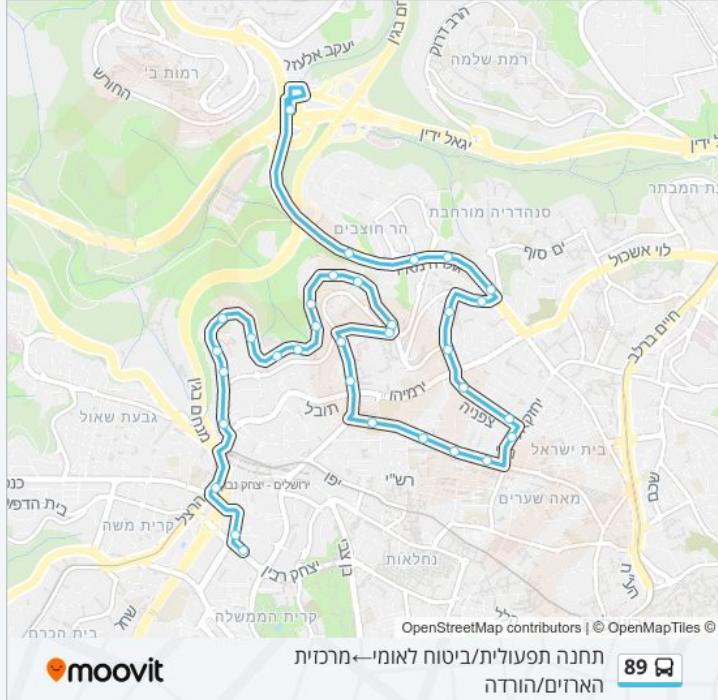

מלכי ישראל/הטורים

מלכי ישראל/תחכמוני

מלכי ישראל/בן מתתיהו

ככר השבת/מלכי ישראל

יחזקאל/הושע

עזרא

נחמיה/צפניה

עלי הכהן/בר אילן

עלי הכהן/גרוסברג

גבעת משה

גולדה/גבעת משה

שדרות גולדה מאיר/הרטום

גולדה/שלמה הלוי

מרכזית הארזים/הורדה

בדיקת שעות ההגעה בזמן אמת

לוחות זמנים ומפה של קו 89 זמינים להורדה גם בגרסת PDF באתר האינטרנט שלנו: moovitapp.com. היעזר ב[אפליקציית Moovit](#) כדי לצפות בזמני ההגעה בזמן אמת של אוטובוסים, לוחות זמנים של הרכבות או הרכבות התחתיות וכדי לקבל הנחיות מסלול, צעד אחר צעד, לכל סוגי התחבורה הציבורית בישראל.

[אודות Moovit](#) • [פתרונות MaaS](#) • [מדינות נתמכות](#) • [קהילת העורכים](#)

© Moovit 2024 - כל הזכויות שמורות