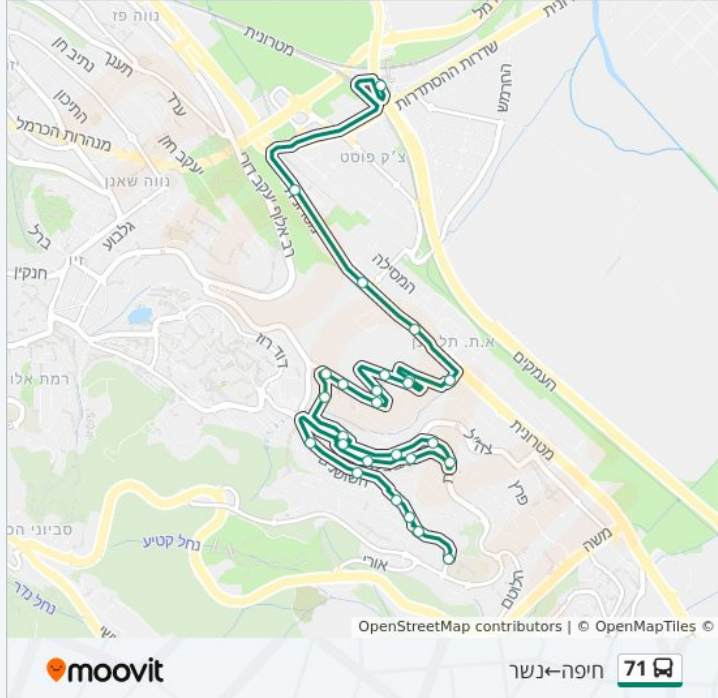

לוחות זמנים של קו 71
 לוח זמנים של קו חיפה←נשר

20:15 - 06:20	ראשון
20:15 - 06:20	שני
20:15 - 06:20	שלישי
20:15 - 06:20	רביעי
20:15 - 06:20	חמישי
14:15 - 07:45	שישי
לא פעיל	שבת

מידע על קו 71
 כיוון: חיפה←נשר
 תחנות: 26
 משך הנסיעה: 25 דק'
 התחנות שבהן עובר הקו:

כיוון: חיפה←נשר

26 תחנות

[צפייה בלוחות הזמנים של הקו](#)

- ת. מרכזית המפרץ/רציפים עירוני
- ביג שער העיר
- פורטק
- נשר מרכז קניות
- הביטחון/החרושת
- הקצר/מעלה הגיבורים
- מעלה הגיבורים/הקצר
- מעלה הגיבורים/מצפה
- ההסתדרות/דרך הטכניון
- דרך הטכניון/ההסתדרות
- דרך הטכניון/נתיב הים
- דרך הטכניון/עמוס
- עמוס/סיני
- צהל/גן ציבורי
- צה"ל/חבצלת
- צהל/ציון
- הזית/צה"ל
- הזית/היסמין
- חבצלת/הורדים
- חבצלת/צה"ל
- המרגנית/צה"ל
- המרגנית/הנוריות

השיטה/המורן
 השיטה/התמר
 השיטה/התמר
 השיטה/החרוב

לוחות זמנים של קו 71
 לוח זמנים של קו נשר-חיפה

18:45 - 05:00	ראשון
18:45 - 05:00	שני
18:45 - 05:00	שלישי
18:45 - 05:00	רביעי
18:45 - 05:00	חמישי
12:45 - 05:15	שישי
לא פעיל	שבת