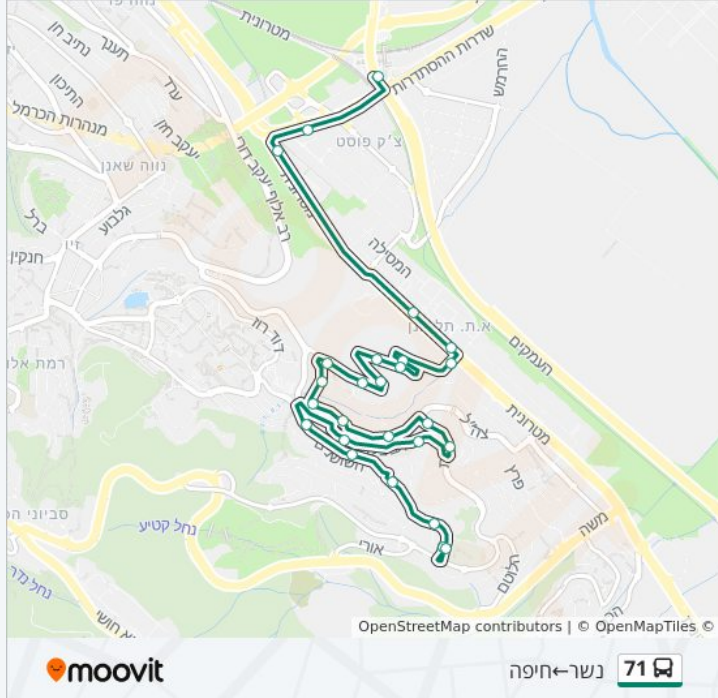

כיוון: חיפה←נשר

26 תחנות

[צפייה בלוחות הזמנים של הקו](#)

- ת. מרכזית המפרץ/רציפים עירוני
- ביג שער העיר
- פורטק
- נשר מרכז קניות
- הביטחון/החרושת
- הקצר/מעלה הגיבורים
- מעלה הגיבורים/הקצר
- מעלה הגיבורים/מצפה
- ההסתדרות/דרך הטכניון
- דרך הטכניון/ההסתדרות
- דרך הטכניון/נתיב הים
- דרך הטכניון/עמוס
- עמוס/סיני
- צהל/גן ציבורי
- צה"ל/חבצלת
- צהל/ציון
- הזית/צה"ל
- הזית/היסמין
- חבצלת/הורדים
- חבצלת/צה"ל
- המרגנית/צה"ל
- המרגנית/הנוריות

השיטה/המורן
 השיטה/התמר
 השיטה/התמר
 השיטה/החרוב

לוחות זמנים של קו 71
 לוח זמנים של קו נשר-חיפה

18:45 - 05:00	ראשון
18:45 - 05:00	שני
18:45 - 05:00	שלישי
18:45 - 05:00	רביעי
18:45 - 05:00	חמישי
12:45 - 05:15	שישי
לא פעיל	שבת

מידע על קו 71
 כיוון: נשר-חיפה
 תחנות: 26
 משך הנסיעה: 22 דק'
 התחנות שבהן עובר הקו:

כיוון: נשר-חיפה

26 תחנות

[צפייה בלוחות הזמנים של הקו](#)

- השיטה/בית ספר רמות יצחק
- השיטה/מגרשי טניס
- השיטה/הרדוף
- השיטה/הנוריות
- המרגנית
- המרגנית/צה"ל
- חבצלת/צה"ל
- היסמין/הורדים
- הזית/היסמין
- הזית/צה"ל
- צה"ל/ציון
- צה"ל/אופקים
- צה"ל/עמוס
- עמוס/סיני
- דרך הטכניון/נתיב הים
- דרך הטכניון/המתמיד
- ההסתדרות/דרך הטכניון
- מעלה הגיבורים/מצפה