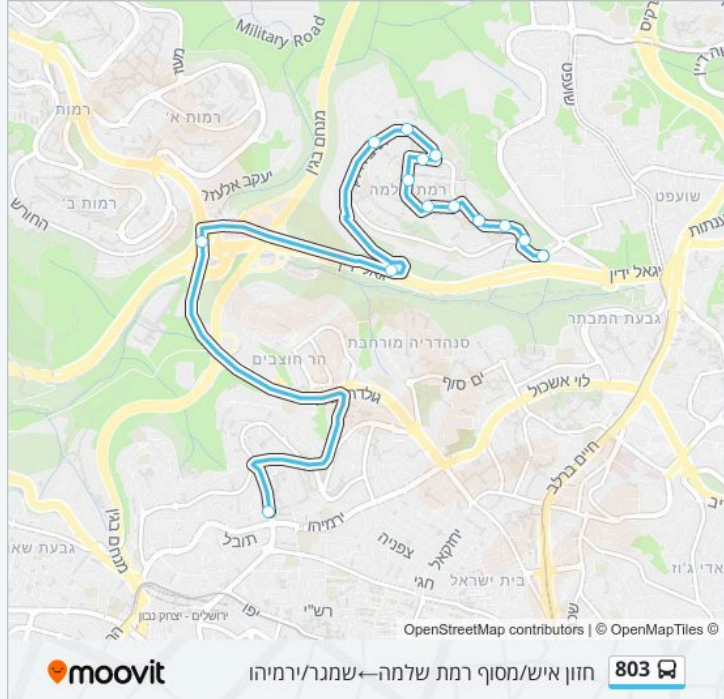

תחנות: 14

משך הנסיעה: 19 דק'

התחנות שבהן עובר הקו:

כיוון: חזון איש/מסוף רמת שלמה-שמגר/ירמיהו

14 תחנות

[צפייה בלוחות הזמנים של הקו](#)

חזון איש/מסוף רמת שלמה

אגרות משה/חזון איש

רבי שלמה זלמן דרוק/הרב בצלאל זולטי

יגאל ידן/דרוק

צומת רמות/גולדה

שמגר/ירמיהו

לוחות זמנים ומפה של קו 803 זמינים להורדה גם בגרסת PDF באתר האינטרנט שלנו: moovitapp.com. היעזר באפליקציית Moovit כדי לצפות בזמני ההגעה בזמן אמת של אוטובוסים, לוחות זמנים של הרכבות או הרכבות התחתיות וכדי לקבל הנחיות מסלול, צעד אחר צעד, לכל סוגי התחבורה הציבורית בישראל.