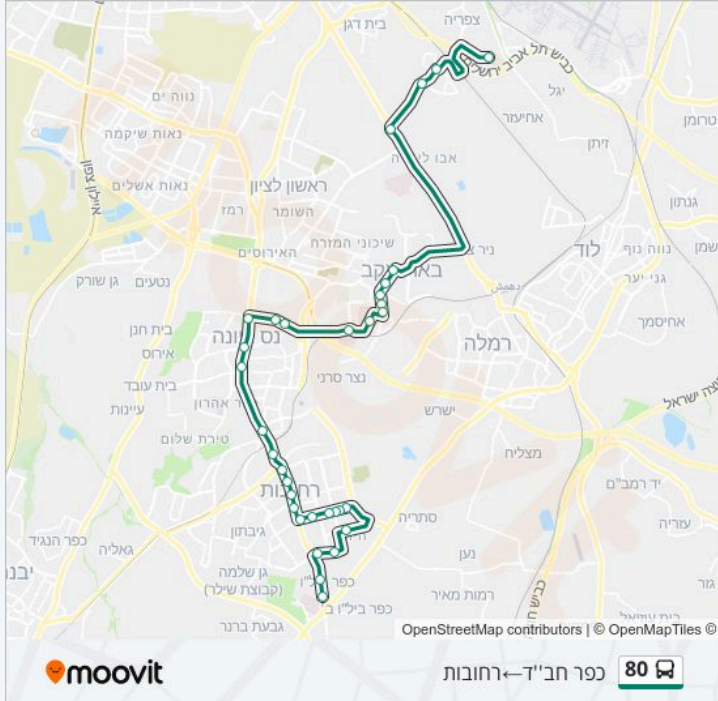

לקו 80 (כפר חב"ד - רחובות) יש 2 מסלולים. שעות הפעילות בימי חול הן:  
 (1) כפר חב"ד - רחובות: 12:30 (2) רחובות - כפר חב"ד: 07:30  
 אפליקציית Moovit עוזרת למצוא את התחנה הקרובה ביותר של קו 80 וכדי לדעת מתי יגיע קו 80

**לוחות זמנים של קו 80**  
 לוח זמנים של קו כפר חב"ד - רחובות

12:30	ראשון
16:10	שני
16:10 - 14:20	שלישי
16:10 - 14:20	רביעי
12:30	חמישי
לא פעיל	שישי
לא פעיל	שבת

**מידע על קו 80**  
**כיוון:** כפר חב"ד - רחובות  
**תחנות:** 33  
**משך הנסיעה:** 52 דק'  
**התחנות שבהן עובר הקו:**

**כיוון: כפר חב"ד - רחובות**

33 תחנות

[צפייה בלוחות הזמנים של הקו](#)

- בית ספר לבנות בית רבקה
- מועצה אזורית
- כפר חבד/בית ספר בנים
- צומת חב"ד
- דרך צה"ל/קרן היסוד
- מרכז מסחרי/קרן היסוד
- שא נס/ישיבת באר יעקב
- ת"ת שבט הלוי/שא נס
- שא נס מועצה מקומית
- מרכז בריאות/יצחק רבין
- שדרות יצחק רבין/יהלום
- מרגולין/רמב"ם
- מרגולין/נחשון
- ויצמן/המאה ואחד
- קניותר/ויצמן
- ת. מרכזית נס ציונה/ויצמן
- פארק המדע/ויצמן
- הפקולטה לחקלאות
- מכון וייצמן/הרצל
- משטרה/הרצל
- הרצל/טלר