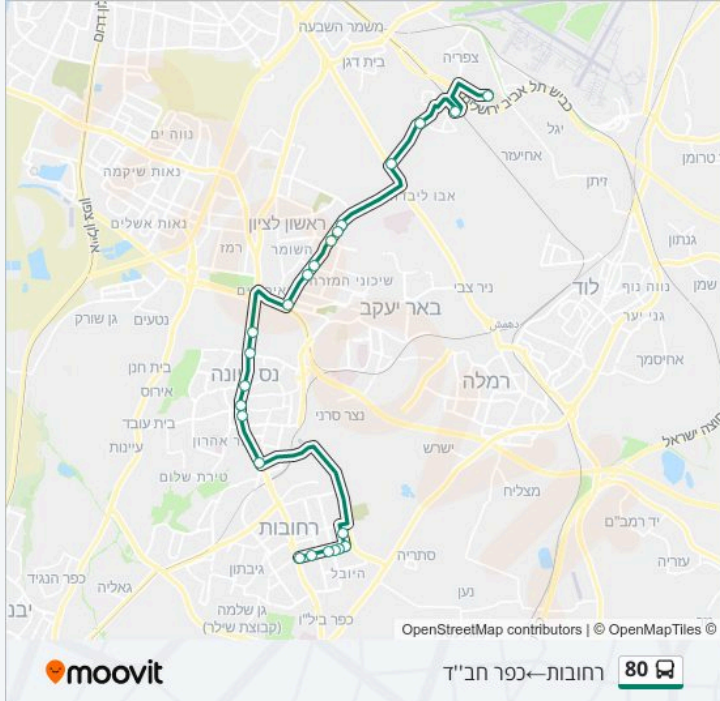

**כיוון: כפר חב"ד - רחובות**

33 תחנות

[צפייה בלוחות הזמנים של הקו](#)

- בית ספר לבנות בית רבקה
- מועצה אזורית
- כפר חבד/בית ספר בנים
- צומת חב"ד
- דרך צה"ל/קרן היסוד
- מרכז מסחרי/קרן היסוד
- שא נס/ישיבת באר יעקב
- ת"ת שבט הלוי/שא נס
- שא נס מועצה מקומית
- מרכז בריאות/יצחק רבין
- שדרות יצחק רבין/יהלום
- מרגולין/רמב"ם
- מרגולין/נחשון
- ויצמן/המאה ואחד
- קניותר/ויצמן
- ת. מרכזית נס ציונה/ויצמן
- פארק המדע/ויצמן
- הפקולטה לחקלאות
- מכון וייצמן/הרצל
- משטרה/הרצל
- הרצל/טלר

- הרצל/גן העיר
- עזרא/סמטת נחמני
- עזרא/מקס נורדאו
- ההגנה/לח"י
- ההגנה/קרייטשניף
- ההגנה/פלמח
- ההגנה/מרגולין
- ירושלים/מגיני הגליל
- שדרות הקיבוצים/מבצע ליטני
- שדרות הקיבוצים/הרצל
- צומת כפר ביל"ו
- הרצל/הגליל

**כיוון: רחובות-כפר חב"ד**  
 23 תחנות  
[צפייה בלוחות הזמנים של הקו](#)

- עזרא/סמטת נחמני
- עזרא/מקס נורדאו
- ההגנה/לח"י
- ההגנה/קרייטשניף
- ההגנה/פלמח
- ההגנה/מרגולין
- מרגולין/השומרים
- פארק המדע/ויצמן
- ויצמן/החרש
- ת. מרכזית נס ציונה
- קניותר/ויצמן
- ויצמן/מרגולין
- ויצמן/פיקוד העורף
- יגאל אלון/קלמן שור
- יגאל אלון/ראם
- יגאל אלון/מורדי הגטאות
- חנה ומיכאל לוי/ירושלים