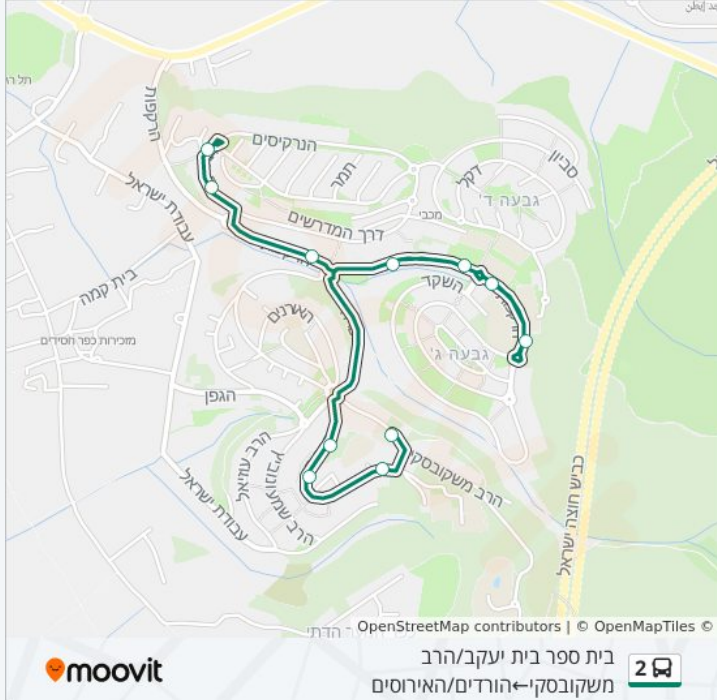

מידע על קו 2

כיוון: בית ספר בית יעקב/הרב משקובסקי—הורדים/האירוסים
 תחנות: 11
 משך הנסיעה: 8 דק'
 התחנות שבהן עובר הקו:

כיוון: בית ספר בית יעקב/הרב משקובסקי—הורדים/האירוסים

11 תחנות

[צפייה בלוחות הזמנים של הקו](#)

בית ספר בית יעקב/הרב משקובסקי

בית ספר בת מלך/הרב קוק

בית כנסת עץ חיים/הרב קוק

בית ספר תורת חיים/הרב קוק

הרקפות/דרך שרה

בית ספר אוהל שרה/הרקפות

הרקפות/חצב טובה

הרקפות/מתנס

הרקפות/הרמונים

הורדים/האירוסים

הורדים/האירוסים

לוחות זמנים של קו 2

לוח זמנים של קו הכלניות/הרקפות - בית ספר בית יעקב/הרב משקובסקי

08:05	ראשון
לא פעיל	שני
08:05	שלישי
08:05	רביעי
08:05	חמישי
08:05	שישי
לא פעיל	שבת

מידע על קו 2

כיוון: הכלניות/הרקפות - בית ספר בית יעקב/הרב משקובסקי
 תחנות: 15
 משך הנסיעה: 10 דק'
 התחנות שבהן עובר הקו:

כיוון: הכלניות/הרקפות - בית ספר בית יעקב/הרב משקובסקי

15 תחנות

[צפייה בלוחות הזמנים של הקו](#)