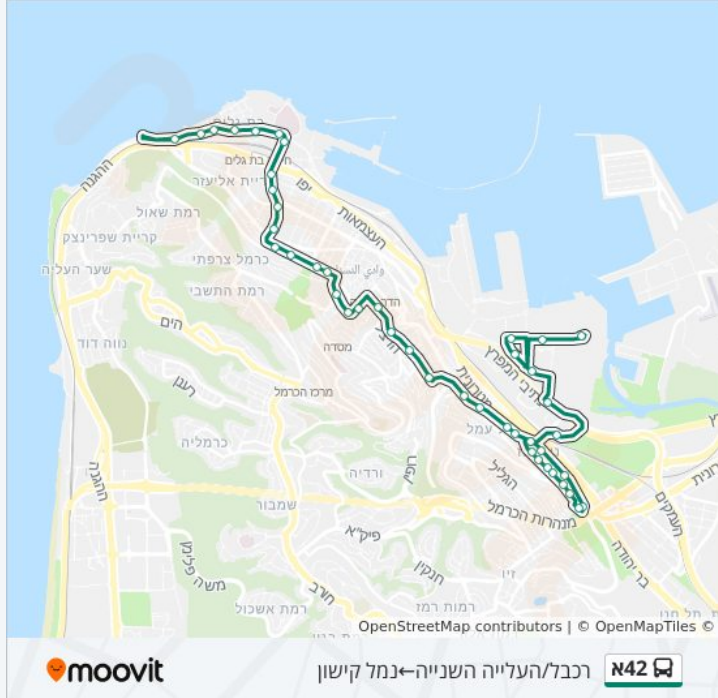

כיוון: רכבל/העלייה השנייה—נמל קישון
תחנות: 45
משך הנסיעה: 44 דק'
התחנות שבהן עובר הקו:

כיוון: רכבל/העלייה השנייה—נמל קישון

45 תחנות

[צפייה בלוחות הזמנים של הקו](#)

- רכבל/העלייה השנייה
- העליה השניה/אלישע
- העליה השניה/הקלעים
- העליה השניה/נהלל
- בית ספר עליה/העליה השנייה
- בי"ח רמב"ם/העלייה השנייה
- חיל הים/העלייה השנייה
- צומת דולפין/שדרות רוטשילד
- מרכז רפואי לין/רוטשילד
- רוטשילד/צהל
- רוטשילד/אלנבי
- הברון הירש/סטלה מאריס
- הגפן/סטלה מאריס
- הגפן/בן גוריון
- הגפן/הפרסים
- הרצליה/הציונות
- הרצליה/הנביאים
- תחנת כרמלית/הנביאים
- העירייה
- לב הדר
- שוק תלפיות
- יל"ג