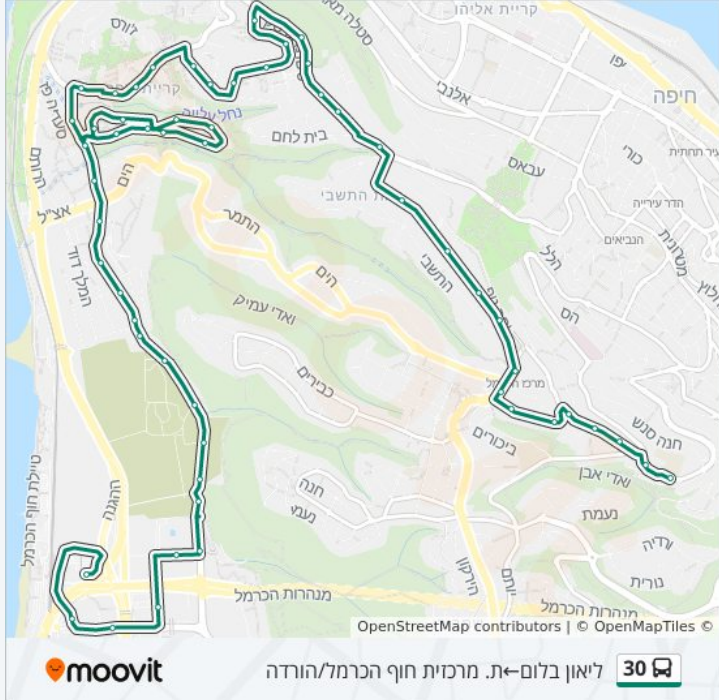

**מידע על קו 30**

**כיוון:** ליאון בלום←ת. מרכזית חוף הכרמל/הורדה  
**תחנות:** 55  
**משך הנסיעה:** 38 דק'  
**התחנות שבהן עובר הקו:**

**כיוון: ליאון בלום←ת. מרכזית חוף הכרמל/הורדה**

55 תחנות

[צפייה בלוחות הזמנים של הקו](#)

- ליאון בלום
- ליאון בלום/ויינגייט
- קיש/האסיף
- קיש/הנרייטה סאלד
- קיש/יפה נוף
- בית חולים אלישע/ווגוד
- ווגוד/הנשיא
- מרכז הכרמל/שדרות הנשיא
- תחנת כרמלית/מרכז הכרמל
- הנשיא/מרכז פנורמה
- מלון דן כרמל/הנשיא
- הנשיא/דפנה
- הנשיא/החורשה
- טשרניחובסקי/היובל
- טשרניחובסקי/זאב
- טשרניחובסקי/ישעיהו
- טשרניחובסקי/פרץ חיות
- טשרניחובסקי
- אדמונד פלג/טשרניחובסקי
- אדמונד פלג
- קאודרס/סטפן ויז
- סטפן ויז/אמיל זולא