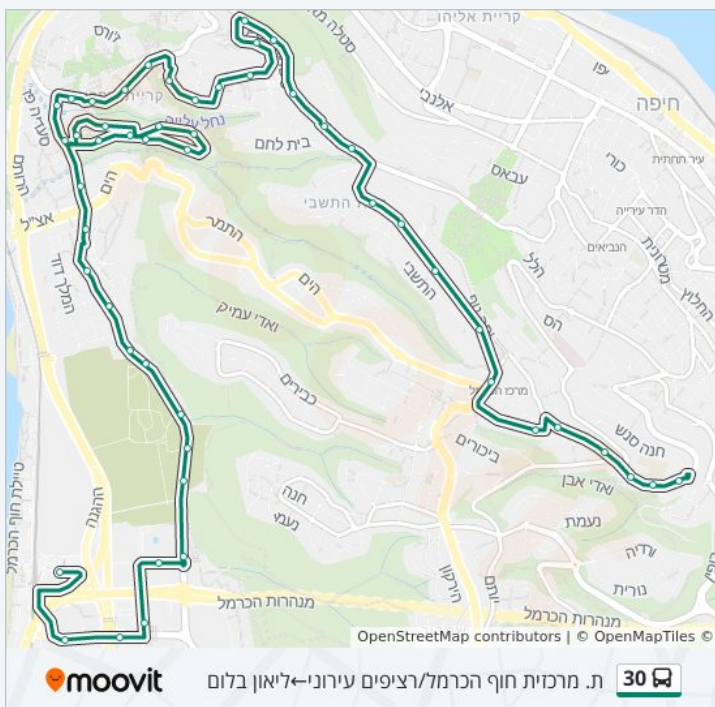

ת. מרכזית חוף הכרמל/רציפים עירוני

סחרוב

קניון חיפה/פלימן

מרכז הקונגרסים/קדושי יסי

ספורטן/צביה ויצחק

אכסנית נוער/מגורשי ספרד

בית עלמין/שער תמר

בית עלמין/שער הדס

בית עלמין/שער ברוש

בית עלמין/שער אורן

המלך שלמה/המלך שאול

המלך שלמה/המלך אמציהו

המלך שלמה/המלך עוזיהו

המלך שלמה/אצל

אנקואה/האצל

מרסיי/בר רב האי

סעדיה גאון/מרסיי

בר רב האי/בודנהיימר

בר רב האי

בודנהיימר/גן דורון

בודנהיימר/סעדיה גאון

בר רב האי/סעדיה גאון

בר רב האי/מרסיי

אנקואה/בר רב האי

יציאת אירופה/דרך צרפת

דרך צרפת/יציאת אירופה

דרך צרפת/מרסיי

דרך צרפת/כרמיה

דרך צרפת/דרייפוס

לוחות זמנים של קו 30

לוח זמנים של קו ת. מרכזית חוף הכרמל/רציפים עירוני-ליאון בלום

22:25 - 05:15	ראשון
22:25 - 05:15	שני
22:25 - 05:15	שלישי
22:25 - 05:15	רביעי
22:25 - 05:15	חמישי
14:25 - 05:15	שישי
לא פעיל	שבת

מידע על קו 30

כיוון: ת. מרכזית חוף הכרמל/רציפים עירוני-ליאון בלום
תחנות: 50
משך הנסיעה: 41 דק'
התחנות שבהן עובר הקו: