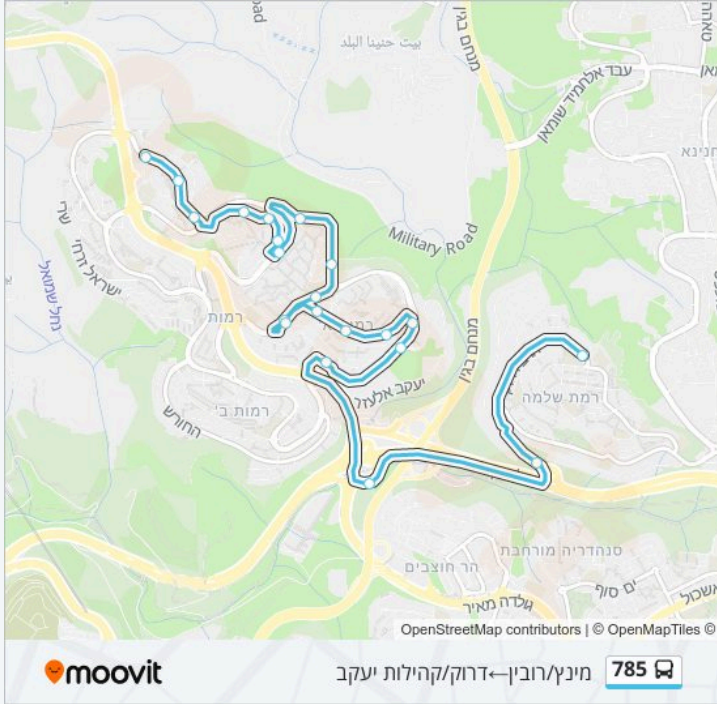

### כיוון: מינץ/רובין-דרוק/קהילות יעקב

21 תחנות

[צפייה בלוחות הזמנים של הקו](#)

מינץ/רובין

מינץ/שיף מזרח

מינץ/מירסקי

שבתאי חזקיה/קהילת אונגוואר

שבתאי חזקיה/ועד ארבע הארצות

שבתאי חזקיה/הרא"ה

הרא"ה/ולנשטיין

רמות/סולם יעקב

רמות/מעוז

שיבת ציון/לואי ליפסקי

שיבת ציון/טללים

שיבת ציון/טללים

סילבר/שיבת ציון

סילבר/שכטמן

סילבר/מורגנטא

הארי טרומן/אבא הלל סילבר

הארי טרומן/יעקב אלעזר

הארי טרומן/גולדה מאיר

צומת רמות/ידין  
דרוק/יגאל ידין  
דרוק/קהילות יעקב

לוחות זמנים ומפה של קו 785 זמינים להורדה גם בגרסת PDF באתר האינטרנט שלנו: [moovitapp.com](https://moovitapp.com). היעזר באפליקציית Moovit כדי לצפות בזמני ההגעה בזמן אמת של אוטובוסים, לוחות זמנים של הרכבות או הרכבות התחתיות וכדי לקבל הנחיות מסלול, צעד אחר צעד, לכל סוגי התחבורה הציבורית בישראל.