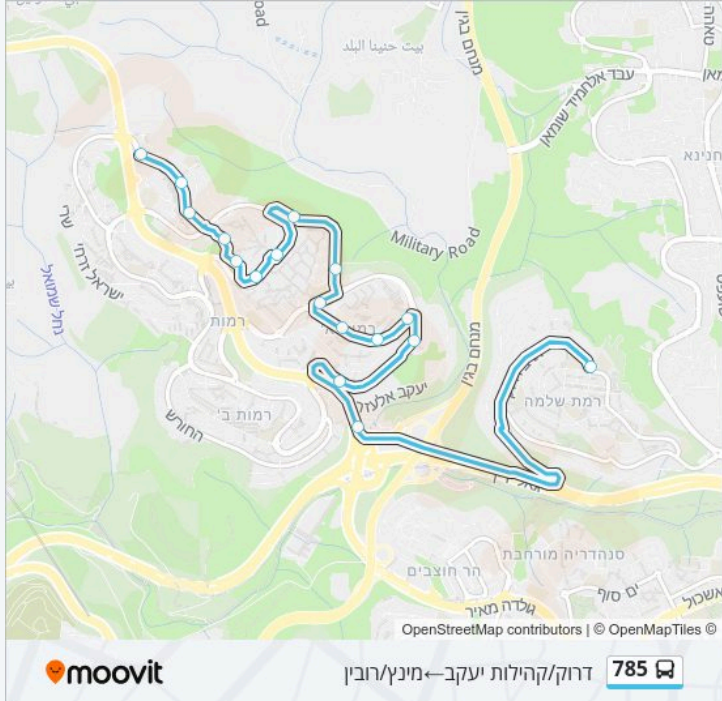

**מידע על קו 785**

**כיוון:** דרוק/קהילות יעקב ← מינץ/רובין  
**תחנות:** 17  
**משך הנסיעה:** 20 דק'  
**התחנות שבהן עובר הקו:**

**כיוון: דרוק/קהילות יעקב ← מינץ/רובין**

17 תחנות

[צפייה בלוחות הזמנים של הקו](#)

דרוק/קהילות יעקב  
 צומת רמות/גולדה  
 הארי טרומן/גולדה מאיר  
 הארי טרומן/יעקב אלעזר  
 אבא הלל סילבר/הארי טרומן  
 סילבר/מורגנטא  
 סילבר/שכטמן  
 שיבת ציון/שירת הים  
 רמות/מעוז  
 רמות/סולם יעקב  
 הרא"ה/ולנשטיין  
 ולנשטיין/הרא"ה  
 ולנשטיין/ועד ארבע הארצות  
 ולנשטיין/קהילת אונגוואר  
 מינץ/מירסקי  
 מינץ/שיף מזרח  
 מינץ/רובין

### כיוון: מינץ/רובין-דרוק/קהילות יעקב

21 תחנות

[צפייה בלוחות הזמנים של הקו](#)

מינץ/רובין

מינץ/שיף מזרח

מינץ/מירסקי

שבתאי חזקיה/קהילת אונגוואר

שבתאי חזקיה/ועד ארבע הארצות

סילבר/שכטמן

סילבר/מורגנטא

הארי טרומן/אבא הלל סילבר

הארי טרומן/יעקב אלעזר

הארי טרומן/גולדה מאיר

צומת רמות/ידין  
דרוק/יגאל ידין  
דרוק/קהילות יעקב

לוחות זמנים ומפה של קו 785 זמינים להורדה גם בגרסת PDF באתר האינטרנט שלנו: [moovitapp.com](https://moovitapp.com). היעזר באפליקציית Moovit כדי לצפות בזמני ההגעה בזמן אמת של אוטובוסים, לוחות זמנים של הרכבות או הרכבות התחתיות וכדי לקבל הנחיות מסלול, צעד אחר צעד, לכל סוגי התחבורה הציבורית בישראל.