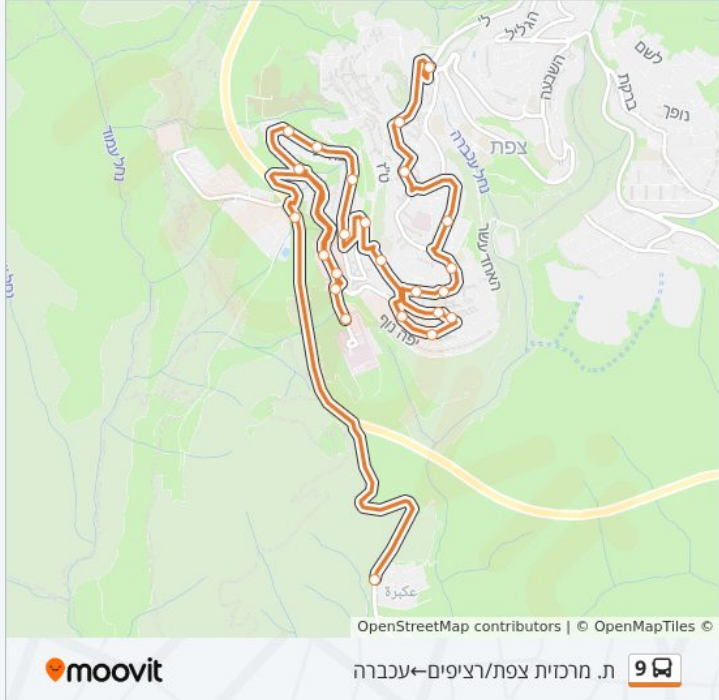

בדיקת שעות ההגעה בזמן אמת

לוחות זמנים ומפה של קו 9 זמינים להורדה גם בגרסת PDF באתר האינטרנט שלנו: moovitapp.com. היעזר ב[אפליקציית Moovit](#) כדי לצפות בזמני ההגעה בזמן אמת של אוטובוסים, לוחות זמנים של הרכבות או הרכבות התחתיות וכדי לקבל הנחיות מסלול, צעד אחר צעד, לכל סוגי התחבורה הציבורית בישראל.

[אודות Moovit](#) • [פתרונות MaaS](#) • [מדינות נתמכות](#) • [קהילת העורכים](#)

כל הזכויות שמורות - © Moovit 2024