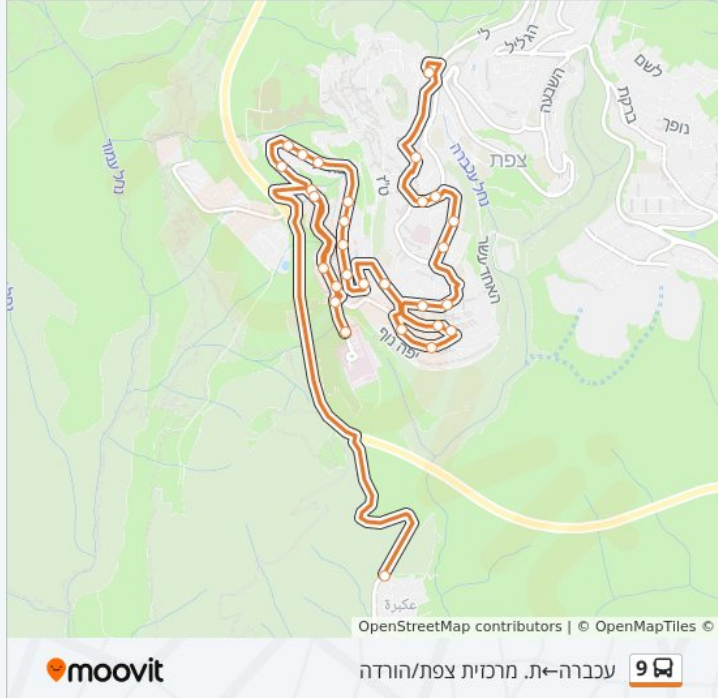

**כיוון:** עכברה←ת. מרכזית צפת/הורדה  
**תחנות:** 13  
**משך הנסיעה:** 14 דק'  
**התחנות שבהן עובר הקו:**

**כיוון: עכברה←ת. מרכזית צפת/הורדה**

13 תחנות

[צפייה בלוחות הזמנים של הקו](#)

עכברה

דוד אלעזר/לח"י

דוד אלעזר/דרך הרמב"ם

מסעף בית חולים רבקה זיו

מסעף בית חולים זיו

חיים וייצמן/הרצל

חיים וייצמן/מ"ג יורדי הסירה

אליהו פרומצ'נקו/יעקב לוי

פרומצ'נקו/רימוני

אליהו פרומצ'נקו/החלוץ

החלוץ/הנרייטה סולד

### לוחות זמנים של קו 9

לוח זמנים של קו ת. מרכזית צפת/רציפים—עכברה

22:40 - 06:40	ראשון
22:40 - 06:40	שני
22:40 - 06:40	שלישי
22:40 - 06:40	רביעי
22:40 - 06:40	חמישי
14:40 - 06:40	שישי
22:00 - 20:30	שבת

### כיוון: ת. מרכזית צפת/רציפים—עכברה

14 תחנות

[צפייה בלוחות הזמנים של הקו](#)

ת. מרכזית צפת/רציפים

הפלמ"ח

הפלמ"ח/רביצקי

אליהו פרומצ'נקו/יעקב לוי

כיכר הדלי