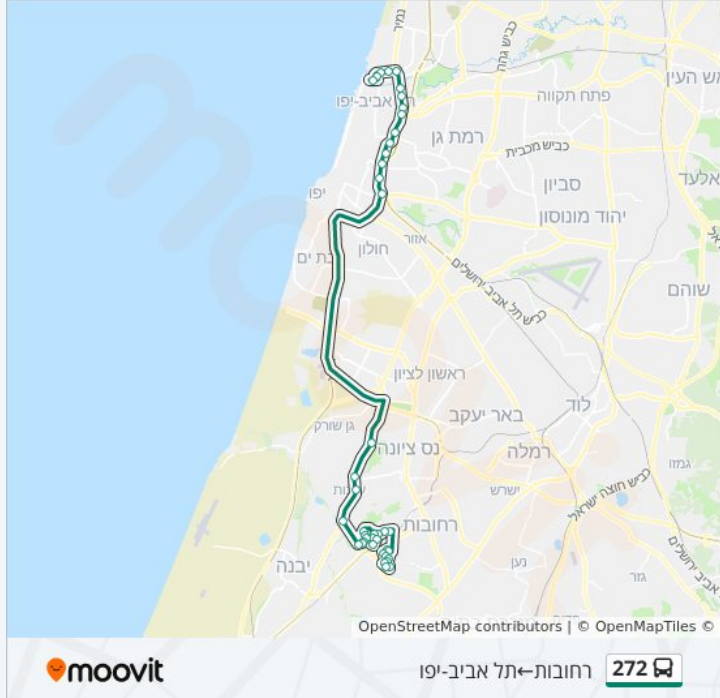

לקו 272 (רחובות—תל אביב-יפו) יש 2 מסלולים. שעות הפעילות בימי חול הן:
 (1) רחובות—תל אביב-יפו: 06:00 - 15:40 (2) תל אביב-יפו—רחובות: 07:30 - 17:20
 אפליקציית Moovit עוזרת למצוא את התחנה הקרובה ביותר של קו 272 וכדי לדעת מתי יגיע קו 272

לוחות זמנים של קו 272

לוח זמנים של קו רחובות—תל אביב-יפו

15:40 - 06:00	ראשון
15:40 - 06:00	שני
15:40 - 06:00	שלישי
15:40 - 06:00	רביעי
15:40 - 06:00	חמישי
לא פעיל	שישי
לא פעיל	שבת

מידע על קו 272

כיוון: רחובות—תל אביב-יפו
 תחנות: 41
 משך הנסיעה: 90 דק'
 התחנות שבהן עובר הקו:

כיוון: רחובות—תל אביב-יפו

41 תחנות

[צפייה בלוחות הזמנים של הקו](#)

- ששת הימים/יום הכיפורים
- יום הכיפורים/מרבד הקסמים
- מרבד הקסמים
- מרבד הקסמים/צבי הורוביץ
- צבי הורוביץ/קלמן גבריאלוב
- גבריאלוב/טוכמן
- יעקב טוכמן/קלמן גבריאלוב
- יעקב טוכמן/זלקינד סטולבוב
- סטולבוב/הורוביץ
- יעקב פרי/גד פיינשטיין
- יעקב פרי/ספורטק
- הר הצופים/הר נבו
- הר הצופים
- הר הצופים/מרכז מסחרי
- הר הצופים/הר מירון
- הר הצופים/הר הנגב
- הגאון בן איש חי/צאלון
- יהונתן/בן גוריון
- דוד אלעזר/יהונתן
- דוד אלעזר/השיזף
- דוד אלעזר/בן גוריון
- הרדוף/דרך בן גוריון