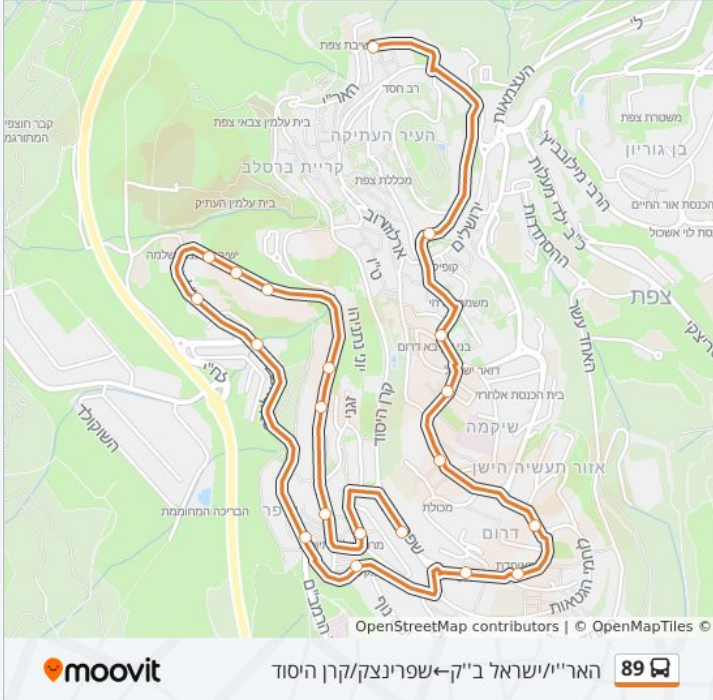

האר"י/ישראל ב"ק—שפרינצק/קרן היסוד

89

לוחות זמנים של קו 89
לוח זמנים של קו צה"ל 10—האר"י/ישראל ב"ק

08:20	ראשון
לא פעיל	שני
08:20	שלישי
08:20	רביעי
08:20	חמישי
08:20	שישי
לא פעיל	שבת

מידע על קו 89
כיוון: צה"ל 10—האר"י/ישראל ב"ק
תחנות: 13
משך הנסיעה: 15 דק'
התחנות שבהן עובר הקו:

כיוון: צה"ל 10—האר"י/ישראל ב"ק

13 תחנות

[צפייה בלוחות הזמנים של הקו](#)

צה"ל 10

צה"ל 11

אצ"ל/צה"ל

אצ"ל/דרך הרב חיים חורי

קרן היסוד

שפרינצק/קרן היסוד

חיים וייצמן/הרצל

חיים וייצמן/מ"ג יורדי הסירה

אליהו פרומצ'נקו/יעקב לוי

פרומצ'נקו/רימוני

אליהו פרומצ'נקו/החלוץ

הפלמ"ח/עלייה ב'

האר"י/ישראל ב"ק