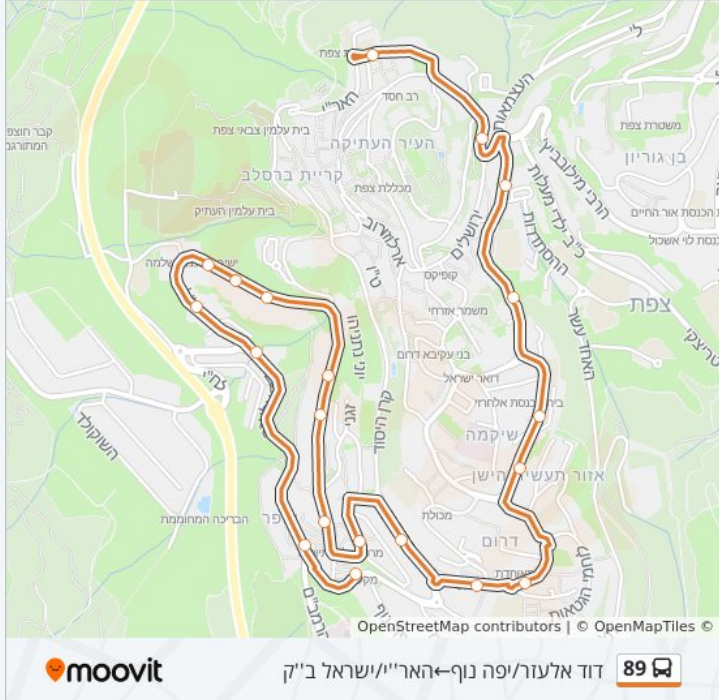

לקו 89 (דוד אלעזר/יפה נוף←האר"י/ישראל ב"ק) יש 4 מסלולים. שעות הפעילות בימי חול הן:  
 (1) דוד אלעזר/יפה נוף←האר"י/ישראל ב"ק: 06:50 - 08:20 (2) האר"י/ישראל ב"ק←שפרינצק/קרן היסוד: 13:00 - 18:30 (3) צה"ל  
 10←האר"י/ישראל ב"ק: 08:20 (4) שפרינצק/קרן היסוד←האר"י/ישראל ב"ק: 08:20  
 אפליקציית Moovit עוזרת למצוא את התחנה הקרובה ביותר של קו 89 וכדי לדעת מתי יגיע קו 89

**לוחות זמנים של קו 89**

לוח זמנים של קו דוד אלעזר/יפה נוף←האר"י/ישראל ב"ק

08:20 - 06:50	ראשון
לא פעיל	שני
08:20 - 06:50	שלישי
08:20 - 06:50	רביעי
08:20 - 06:50	חמישי
08:20 - 06:50	שישי
לא פעיל	שבת

**מידע על קו 89**

**כיוון:** דוד אלעזר/יפה נוף←האר"י/ישראל ב"ק  
**תחנות:** 20  
**משך הנסיעה:** 13 דק'  
**התחנות שבהן עובר הקו:**

**כיוון: דוד אלעזר/יפה נוף←האר"י/ישראל ב"ק**

20 תחנות

[צפייה בלוחות הזמנים של הקו](#)

- דוד אלעזר/יפה נוף
- דוד אלעזר/דרך הרמב"ם
- דוד אלעזר/לח"י
- צה"ל 1
- מסעף בית העלמין
- צה"ל 4
- צה"ל 7
- צה"ל 10
- צה"ל 11
- אצ"ל/צה"ל
- אצ"ל/דרך הרב חיים חורי
- שפרינצק/קרן היסוד
- חיים וייצמן/הרצל
- חיים וייצמן/מ"ג יורדי הסירה
- אליהו פרומצ'נקו/יעקב לוי
- פרומצ'נקו/רימוני
- דרך ז'בוטינסקי/החלוץ
- שוק/ז'בוטינסקי
- ת. מרכזית צפת
- האר"י/ישראל ב"ק