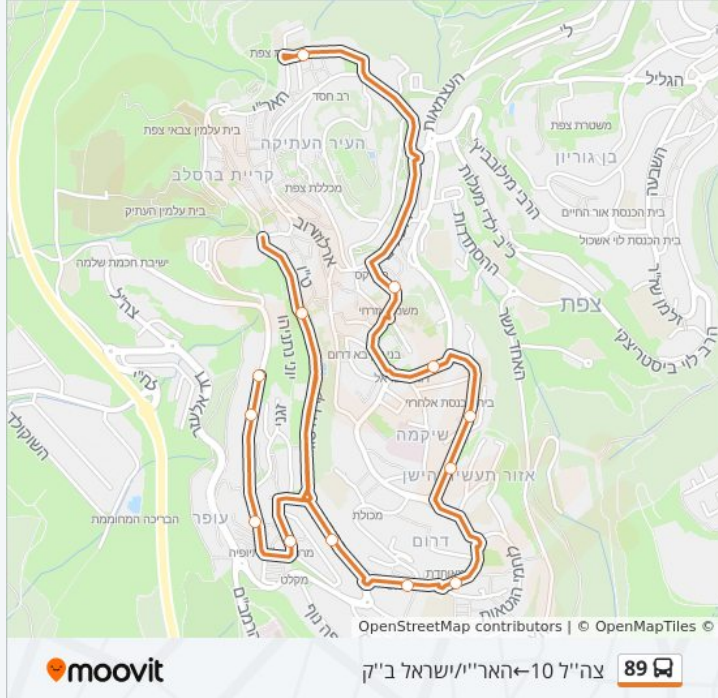

לוחות זמנים של קו 89

לוח זמנים של קו שפרינצק/קרן היסוד - האר"י/ישראל ב"ק

08:20	ראשון
לא פעיל	שני
08:20	שלישי
08:20	רביעי
08:20	חמישי
08:20	שישי
לא פעיל	שבת

מידע על קו 89

כיוון: שפרינצק/קרן היסוד - האר"י/ישראל ב"ק

תחנות: 6

משך הנסיעה: 13 דק'

התחנות שבהן עובר הקו:

כיוון: שפרינצק/קרן היסוד - האר"י/ישראל ב"ק

6 תחנות

[צפייה בלוחות הזמנים של הקו](#)

שפרינצק/קרן היסוד

דוד רמז/דוד אלעזר

דוד רמז/האחד עשר

אולפנת אמית

כ"ב ילדי מעלות/הרבי מלובאוויטש

האר"י/ישראל ב"ק