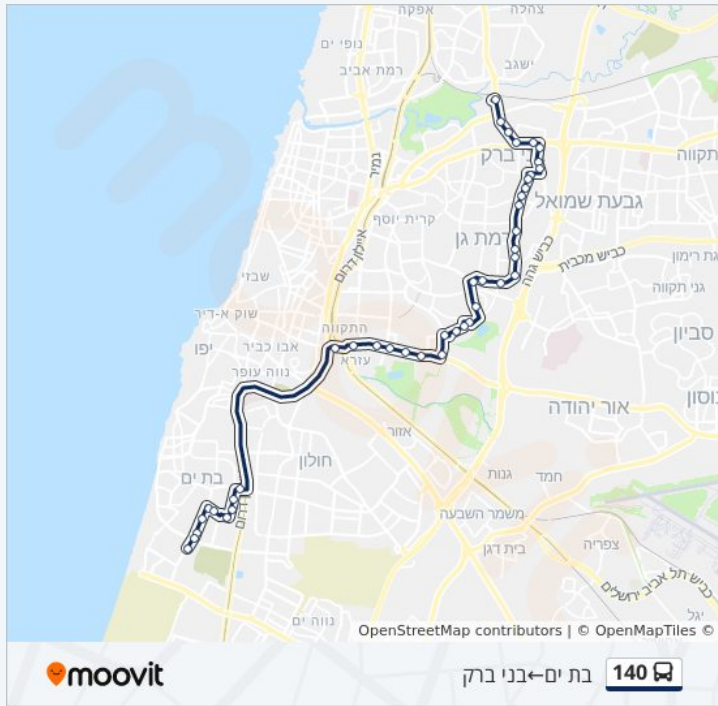

משך הנסיעה: 51 דק' התחנות שבהן עובר הקו:

- יוספטל/אלי כהן
- גשר קיבוץ גלויות
- לח"י/דרך קיבוץ גלויות
- שכונת הארגזים/לח"י
- דרך בר לב/דרך משה דיין
- דרך בר לב/אונטרמן
- דרך בר לב/שד' ששת הימים
- דרך הטייסים/דרך חיים בר לב
- כיכר הרב פרדס/שלם
- עזריאל/גבעתי
- יהדות פילדלפיה/עזריאל
- שלום עליכם/סן מרטין
- רזיאל/זכריה
- הרא"ה/דרך יצחק רבין
- משה דיין/קרל נטר
- בן אליעזר/הירדן
- בן אליעזר/פנחס רוטנברג
- בן אליעזר/אצ"ל
- בית ראסל/אריה בן אליעזר
- בית העלמין/חזון אי"ש
- חזון אי"ש/דבורה הנביאה
- חזון אי"ש/נחמיה
- חזון אי"ש/האדמו"ר מגור
- חזון אי"ש/רובנו תם
- רבי עקיבא/חזון אי"ש
- אהרונוביץ/רבי עקיבא
- אהרונוביץ/הרב ריינס
- אהרונוביץ/קניון בני ברק
- ת.רק"ל אהרונוביץ/דרך ז'בוטינסקי
- הרב ישראל אבו חצירא/הרב ברוט
- אבו חצירא/הרב פתאיה
- אבו חצירא/הקישון
- אזור התעשייה