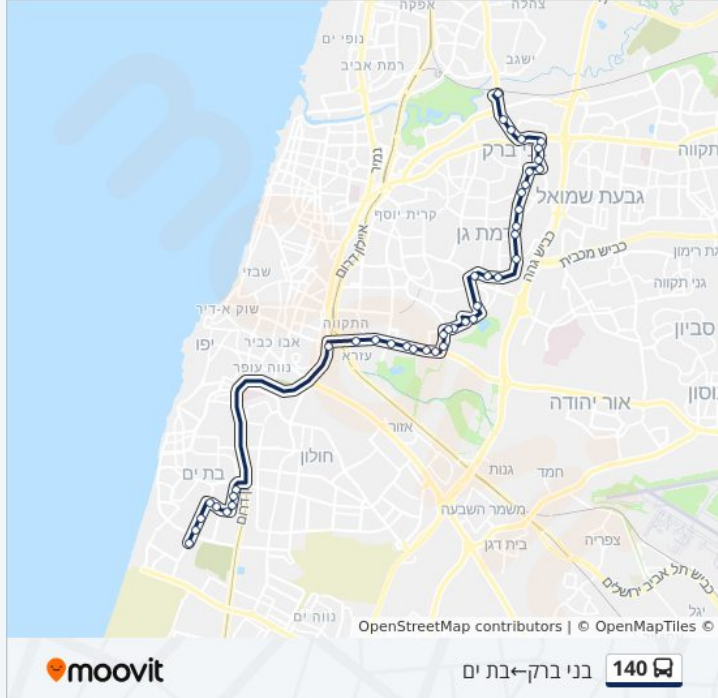

לקו 140 (בני ברק ← בת ים) יש 2 מסלולים. שעות הפעילות בימי חול הן:  
 (1) בני ברק ← בת ים: 00:10 - 23:20 (2) בת ים ← בני ברק: 05:40 - 22:50  
 אפליקציית Moovit עוזרת למצוא את התחנה הקרובה ביותר של קו 140 וכדי לדעת מתי יגיע קו 140

**לוחות זמנים של קו 140**  
 לוח זמנים של קו בני ברק ← בת ים

23:20 - 06:25	ראשון
23:20 - 06:25	שני
23:20 - 00:10	שלישי
23:20 - 00:10	רביעי
23:20 - 00:10	חמישי
15:10 - 00:10	שישי
23:05 - 21:30	שבת

**מידע על קו 140**  
 כיוון: בני ברק ← בת ים  
 תחנות: 42  
 משך הנסיעה: 51 דק'  
 התחנות שבהן עובר הקו:

**כיוון: בני ברק ← בת ים**  
 42 תחנות  
[צפייה בלוחות הזמנים של הקו](#)

- אזור התעשייה
- אבו חצירא/הירקון
- הרב ישראל אבו חצירא/דוד מחלוף
- דרך ז'בוטינסקי/סוקולוב
- קניון בני ברק/אהרונביץ
- אהרונביץ/נפחא
- אהרונביץ/הרב ריינס
- רבי עקיבא/הרב כהנמן
- חזון אי"ש/רבי עקיבא
- חזון אי"ש/האדמו"ר מגור
- חזון אי"ש/נחמיה
- חזון אי"ש/האדמור מנדבורנא
- בית העלמין/חזון אי"ש
- חזון אי"ש/רימלט
- בן אליעזר/אצ"ל
- משה דיין/הירדן
- משה דיין/קרל נטר
- הרא"ה/דרך יצחק רבין
- רזיאל/המאה ואחד
- הפארק הלאומי/סן מרטין
- יהדות פילדלפיה/עזריאל
- עזריאל/גבעתי

**כיוון: בת ים-בני ברק**

42 תחנות

[צפייה בלוחות הזמנים של הקו](#)

- ת.רק"ל הקוממיות/דרך בגין
- הרב ניסנבאום/הקוממיות
- ת.רק"ל העמל/הרב ניסנבאום
- הרב ניסנבאום/הרב מיימון
- ת.רק"ל כ"ט בנובמבר
- כ"ט בנובמבר/הרב לוי
- כ"ט בנובמבר/אלי כהן
- אלי כהן/חצור
- אלי כהן/דוד רזיאל