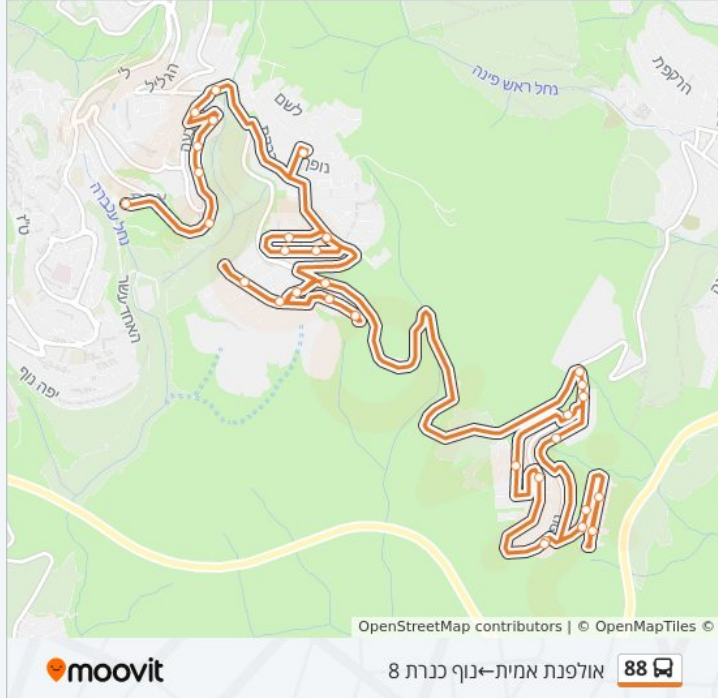

כיוון: אולפנת אמית-נוף כנרת 8

32 תחנות

[צפייה בלוחות הזמנים של הקו](#)

אולפנת אמית

הרב לוי ביסטריצקי/שזר

זלמן שז"ר/כ"ב ילדי מעלות

זלמן שז"ר א

'שז"ר ב

השבעה/גיורא יוספטל

מסעף שכונת כנען

מלון נווה אורנים

בת הרים/הר גלעד

התבור/החרמון

התבור/החרמון

התבור/בת הרים

בת הרים/הר גלעד

הר וגיא/שבעת המינים

המעוף/הר וגיא

מצפה האגם 1

מצפה האגם/נווה מנחם בגין

נווה מנחם בגין/8900

צומת כנען

מצפה הימים

נוף כנרת 1