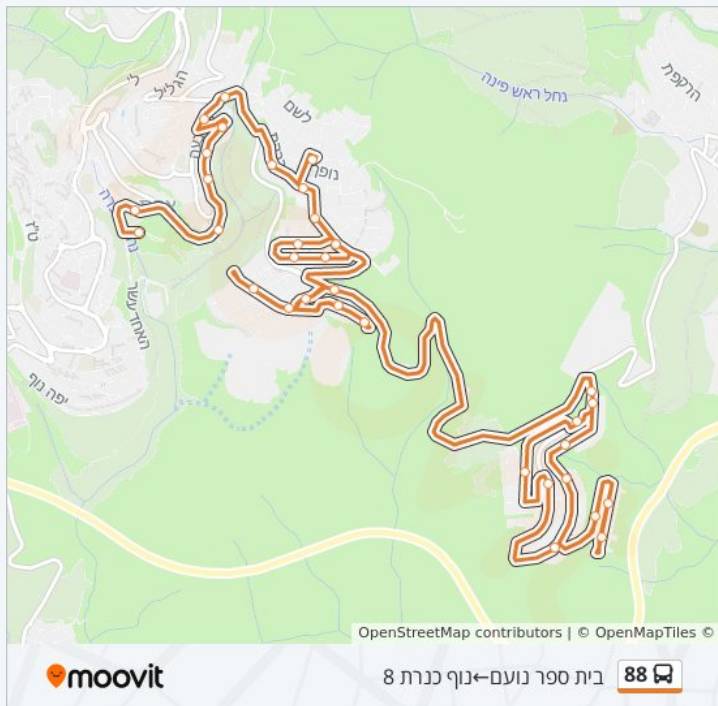

תחנות: 34

כיוון: בית ספר נועם—נוף כנרת 8

34 תחנות

[צפייה בלוחות הזמנים של הקו](#)

בית ספר נועם

אולפנת אמית

הרב לוי ביסטריצקי/שזר

זלמן שז"ר/כ"ב ילדי מעלות

זלמן שז"ר א

'שז"ר ב

השבעה/גיורא יוספטל

מסעף שכונת כנען

פארק חלואני

**משך הנסיעה: 50 דק'
התחנות שבהן עובר הקו:**

- מלון נווה אורנים
- בת הרים/הר אדיר
- בת הרים/הגולן
- בת הרים/הר גלעד
- התבור/החרמון
- התבור/החרמון
- התבור/בת הרים
- בת הרים/הר גלעד
- הר וגיא/שבעת המינים
- המעוף/הר וגיא
- מצפה האגם 1
- מצפה האגם/נווה מנחם בגין
- נווה מנחם בגין/8900
- צומת כנען
- נוף כנרת 1
- נוף הגליל/נוף העמק
- נוף העמק/נוף חרמון
- נוף הגליל/נוף ההר
- נוף החולה/נוף הכנרת
- נוף הבשן א
- נוף הבשן ב
- נוף החולה ב
- נוף כנרת 6
- נוף הגולן/נוף הכנרת
- נוף כנרת 8