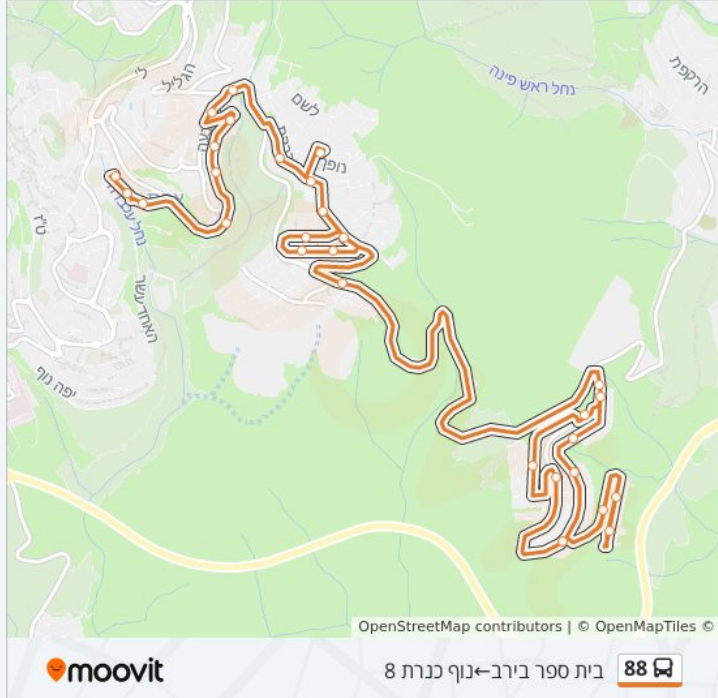

מלון נווה אורנים

בת הרים/הר אדיר

בת הרים/הגולן

בת הרים/הר גלעד

התבור/החרמון

התבור/החרמון

התבור/בת הרים

בת הרים/הר גלעד

צומת כנען

נוף כנרת 1

נוף הגליל/נוף העמק

נוף העמק/נוף חרמון

נוף הגליל/נוף ההר

נוף החולה/נוף הכנרת

נוף הבשן א

נוף הבשן ב

נוף החולה ב

נוף כנרת 6

נוף הגולן/נוף הכנרת

נוף כנרת 8

לוחות זמנים של קו 88

לוח זמנים של קו בית ספר נועם—נוף כנרת 8

15:20 - 13:40	ראשון
לא פעיל	שני
15:20 - 13:40	שלישי
15:20 - 13:40	רביעי
15:20 - 13:40	חמישי
12:10	שישי
לא פעיל	שבת

מידע על קו 88

כיוון: בית ספר נועם—נוף כנרת 8

תחנות: 34

כיוון: בית ספר נועם—נוף כנרת 8

34 תחנות

[צפייה בלוחות הזמנים של הקו](#)

בית ספר נועם

אולפנת אמית

הרב לוי ביסטריצקי/שזר

זלמן שז"ר/כ"ב ילדי מעלות

זלמן שז"ר א

'שז"ר ב

השבעה/גיורא יוספטל

מסעף שכונת כנען

פארק חלואני