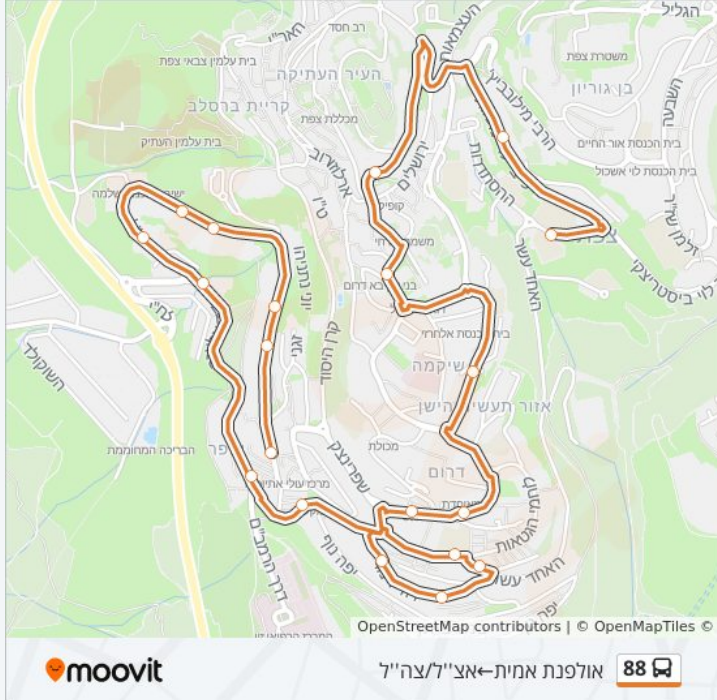

לקו 88 (אולפנת אמית—אצ"ל/צה"ל) יש 7 מסלולים. שעות הפעילות בימי חול הן:

- (1) אולפנת אמית—אצ"ל/צה"ל: 14:40 - 15:50 (2) אולפנת אמית—נוף כנרת 8: 14:40 - 15:50 (3) בית ספר בירב—מצפה האגם 1: 14:30 (4) בית ספר בירב—נוף כנרת 8: 13:30 (5) בית ספר נועם—נוף כנרת 8: 13:40 - 15:20 (6) בית ספר נועם—שפרינצק/קרן היסוד: 13:40 - 15:20 (7) הר וגיא/שבעת המינים—אולפנת אמית: 06:50 - 07:35
- אפליקציית Moovit עוזרת למצוא את התחנה הקרובה ביותר של קו 88 וכדי לדעת מתי יגיע קו 88

לוחות זמנים של קו 88

לוח זמנים של קו אולפנת אמית—אצ"ל/צה"ל

15:50	ראשון
לא פעיל	שני
15:50 - 14:40	שלישי
15:50 - 14:40	רביעי
15:50 - 14:40	חמישי
12:40	שישי
לא פעיל	שבת

מידע על קו 88

כיוון: אולפנת אמית—אצ"ל/צה"ל
 תחנות: 20
 משך הנסיעה: 20 דק'
 התחנות שבהן עובר הקו:

כיוון: אולפנת אמית—אצ"ל/צה"ל

20 תחנות

[צפייה בלוחות הזמנים של הקו](#)

- אולפנת אמית
- כ"ב ילדי מעלות/הרבי מלובאוויטש
- הפלמ"ח
- הפלמ"ח/רביצקי
- אליהו פרומצ'נקו/יעקב לוי
- חיים וייצמן/מרדכי אנילביץ'
- מרכז רסקו/חיים וייצמן
- דוד רמז/דוד אלעזר
- דוד רמז/האחד עשר
- דוד רמז/האחד עשר
- האחד עשר/לוחמי הגטאות
- דוד אלעזר/יפה נוף
- דוד אלעזר/דרך הרמב"ם
- דוד אלעזר/לח"י
- צה"ל 1
- צה"ל 4
- צה"ל 7
- צה"ל 10
- צה"ל 11
- אצ"ל/צה"ל