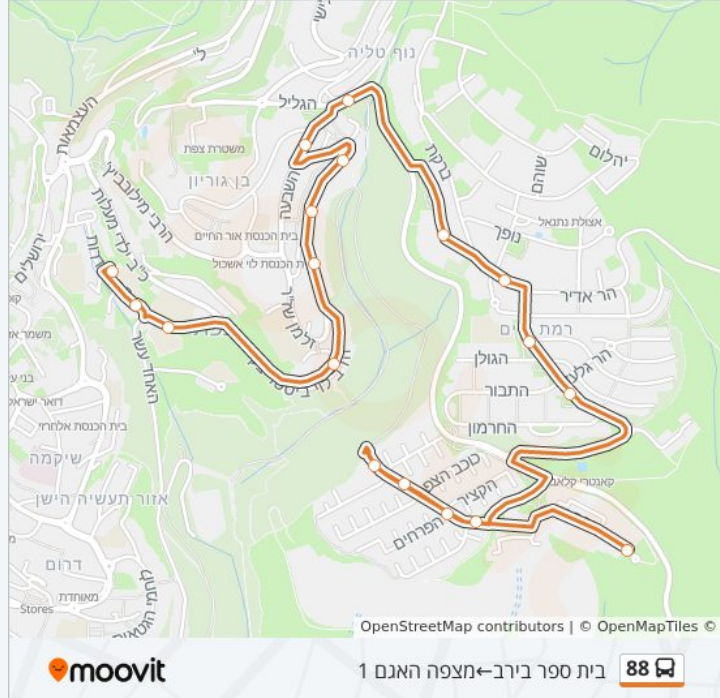

תחנות: 18

משך הנסיעה: 16 דק'

התחנות שבהן עובר הקו:

כיוון: בית ספר בירב-מצפה האגם 1

18 תחנות

[צפייה בלוחות הזמנים של הקו](#)

בית ספר בירב

אולפנת אמית

בת הרים/הר אדיר

בת הרים/הגולן

בת הרים/הר גלעד

הר וגיא/שבעת המינים

המעוף/הר וגיא

OpenStreetMap contributors | © OpenMapTiles ©

88 בית ספר בירב-מצפה האגם 1

לוחות זמנים של קו 88

לוח זמנים של קו בית ספר בירב-נוף כנרת 8

13:30	ראשון
לא פעיל	שני
13:30	שלישי
13:30	רביעי
13:30	חמישי
11:50	שישי
לא פעיל	שבת

מידע על קו 88

כיוון: בית ספר בירב-נוף כנרת 8

תחנות: 38

משך הנסיעה: 45 דק'

התחנות שבהן עובר הקו: