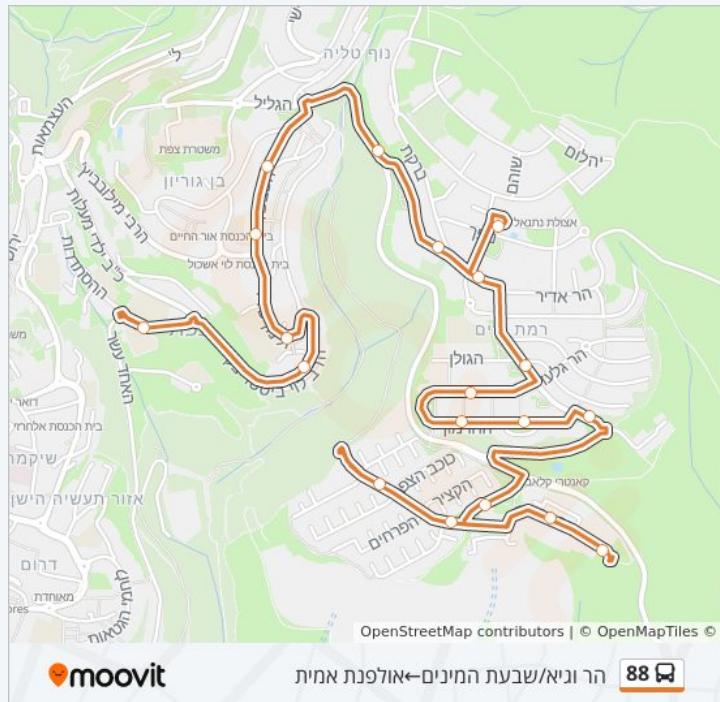

המעוף/הר וגיא

מצפה האגם 1

מצפה האגם/נווה מנחם בגין

נווה מנחם בגין/8900

בת הרים/החרמון

התבור/החרמון

מידע על קו 88
כיוון: הר וגיא/שבעת המינים ← אולפנת אמית
תחנות: 19
משך הנסיעה: 21 דק'
התחנות שבהן עובר הקו:

התבור/החרמון
התבור/בת הרים
בת הרים/הר גלעד
בת הרים/הר אדיר
מלון נווה אורנים
מרכז מסחרי/בת הרים
פארק חלואני
השבעה/זלמן שז"ר
השבעה/ההסתדרות
כ"ב ילדי מעלות
הרב לוי ביסטריצקי/זלמן שז"ר
אולפנת אמית