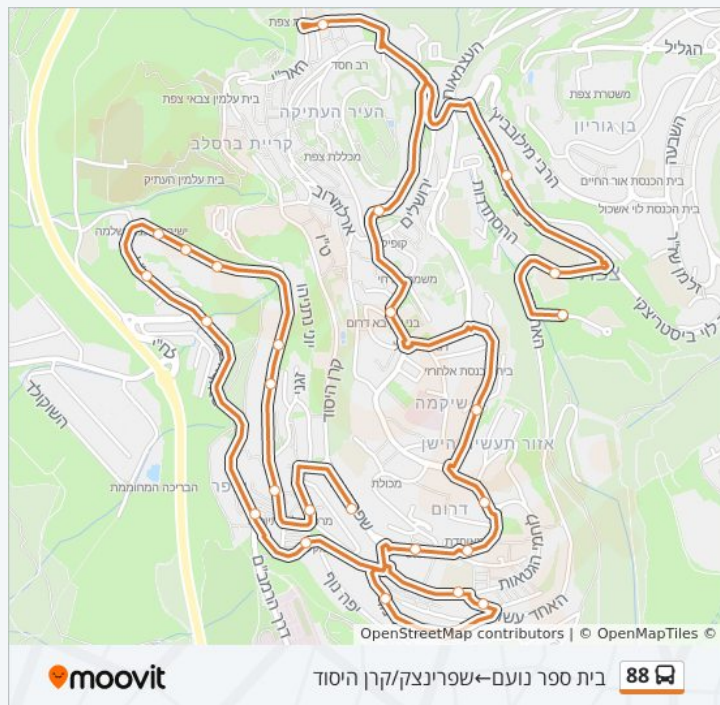

לא פעיל

מידע על קו 88

כיוון: בית ספר נועם—שפרינצק/קרן היסוד

תחנות: 26

משך הנסיעה: 26 דק'

התחנות שבהן עובר הקו:

לוחות זמנים של קו 88

לוח זמנים של קו הר וגיא/שבעת המינים—אולפנת אמית