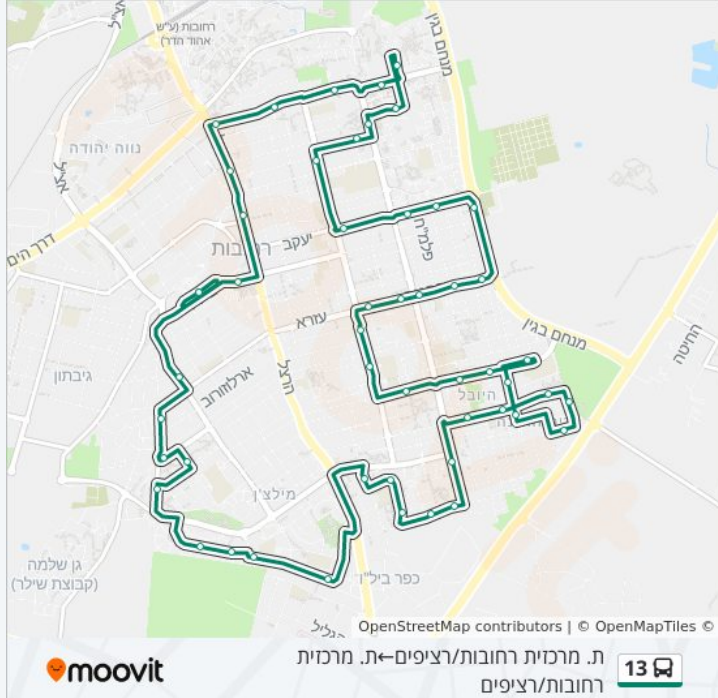

- ההגנה/מנוחה ונחלה
- זכריה מ אר/מרים מזרחי
- זכריה מדאר/כובשי החרמון
- ירושלים/עמי
- ירושלים/פרשני
- דרך ירושלים/ד"ר הרמן מאאס
- דרך ירושלים/אורי כהן
- ישראל בלקינד/דוריאן
- ישראל בלקינד/החרצית
- הנורית/הפרג
- הפרג/האורן
- חיים לסקוב/הפרג
- חיים בר לב/מאאס
- חיים בר לב/פרשני
- דולינסקי/מבצע ליטאני
- ההסתדרות/דולינסקי
- ההסתדרות/לדיז'נסקי
- הפועל הצעיר/הושע פורר
- הפועל הצעיר/גולומב
- החבורה/דב הוז
- קרוננברג/לשם
- קרוננברג/ארגמן
- מקס ואמפרו שיין/משה סנה
- מקס ואמפרו שיין/אידלבאום
- הרב דוד ישראל/אריה דולצין
- עוקשי/לוי אשכול
- לוי אשכול/הרב דוד ישראל
- הרב דוד ישראל/הרשנזון
- טשרניחובסקי/ברנר
- ת. מרכזית רחובות/רציפים