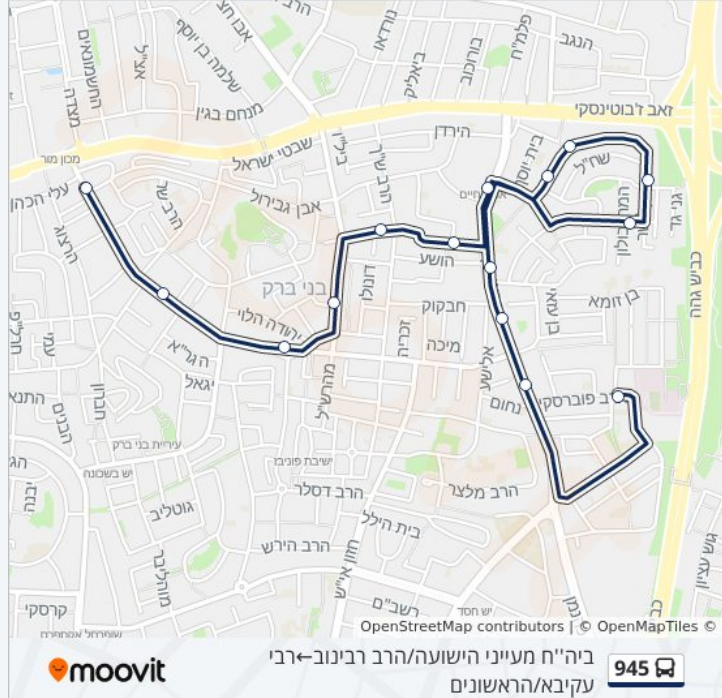

מידע על קו 945

כיוון: ביה"ח מעייני הישועה/הרב רבינוב—רבי עקיבא/הראשונים
תחנות: 15
משך הנסיעה: 16 דק'
התחנות שבהן עובר הקו:

כיוון: ביה"ח מעייני הישועה/הרב רבינוב—רבי עקיבא/הראשונים

15 תחנות

[צפייה בלוחות הזמנים של הקו](#)

אהרונוביץ/נפחא

השלושה/אהרונוביץ

חשב סופר/הרב שך

סוקולוב/הרב קוטלר

רבי עקיבא/גן ורשה

רבי עקיבא/הרב קוק

רבי עקיבא/הראשונים

לוחות זמנים של קו 945

לוח זמנים של קו רבי עקיבא/שמואל הנביא ← ביה"ח מעייני
הישועה/הרב רבינוב

08:00	ראשון
לא פעיל	שני
10:00	שלישי
08:00	רביעי
08:00	חמישי
08:00	שישי
לא פעיל	שבת

מידע על קו 945

כיוון: רבי עקיבא/שמואל הנביא ← ביה"ח מעייני הישועה/הרב
רבינוב

תחנות: 13

משך הנסיעה: 11 דק'

התחנות שבהן עובר הקו:

כיוון: רבי עקיבא/שמואל הנביא ← ביה"ח מעייני
הישועה/הרב רבינוב

13 תחנות

[צפייה בלוחות הזמנים של הקו](#)

רבי עקיבא/שמואל הנביא

רבי עקיבא/הרב קוק