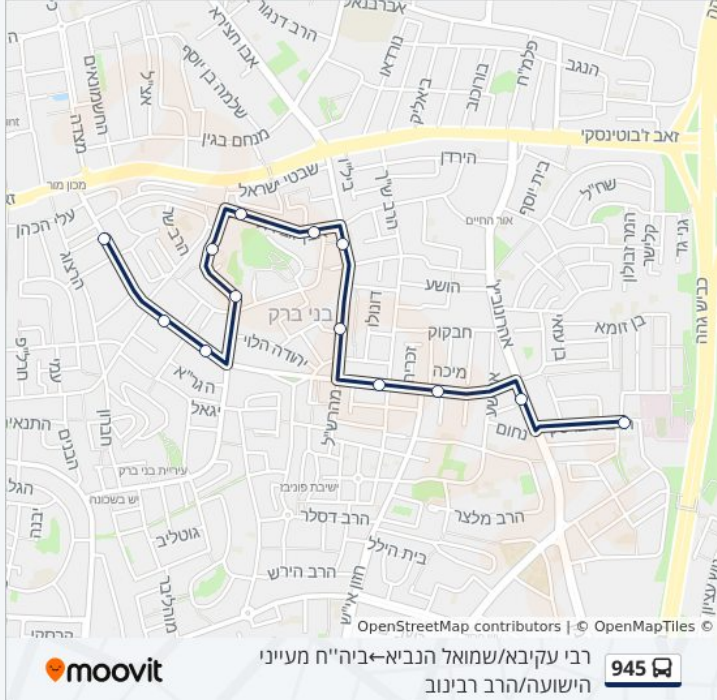

מידע על קו 945

כיוון: ביה"ח מעייני הישועה/הרב רבינוב—רבי עקיבא/הראשונים
תחנות: 15
משך הנסיעה: 16 דק'
התחנות שבהן עובר הקו:

כיוון: ביה"ח מעייני הישועה/הרב רבינוב—רבי עקיבא/הראשונים

15 תחנות

[צפייה בלוחות הזמנים של הקו](#)

תחנות: 13

משך הנסיעה: 11 דק'

התחנות שבהן עובר הקו:

כיוון: רבי עקיבא/שמואל הנביא ← ביה"ח מעייני
הישועה/הרב רבינוב

13 תחנות

[צפייה בלוחות הזמנים של הקו](#)

רבי עקיבא/שמואל הנביא

רבי עקיבא/הרב קוק

רבי עקיבא/ירושלים

רמב"ם/הרב מיימון

ביה"ס בית יעקב/רמב"ם

אבן גבירול/רמב"ם

אבן גבירול/הרב מיימון

סוקולוב/אבן גבירול

סוקולוב/הרב קוטלר

רבי עקיבא/רש"י

רבי עקיבא/חזון אי"ש

הרב כהנמן/רבי עקיבא

ביה"ח מעייני הישועה/הרב רבינוב

בדיקת שעות ההגעה בזמן אמת

לוחות זמנים ומפה של קו 945 זמינים להורדה גם בגרסת PDF באתר האינטרנט שלנו: [moovitapp.com](https://www.moovitapp.com). היעזר ב[אפליקציית Moovit](#) כדי לצפות בזמני ההגעה בזמן אמת של אוטובוסים, לוחות זמנים של הרכבות או הרכבות התחתיות וכדי לקבל הנחיות מסלול, צעד אחר צעד, לכל סוגי התחבורה הציבורית בישראל.