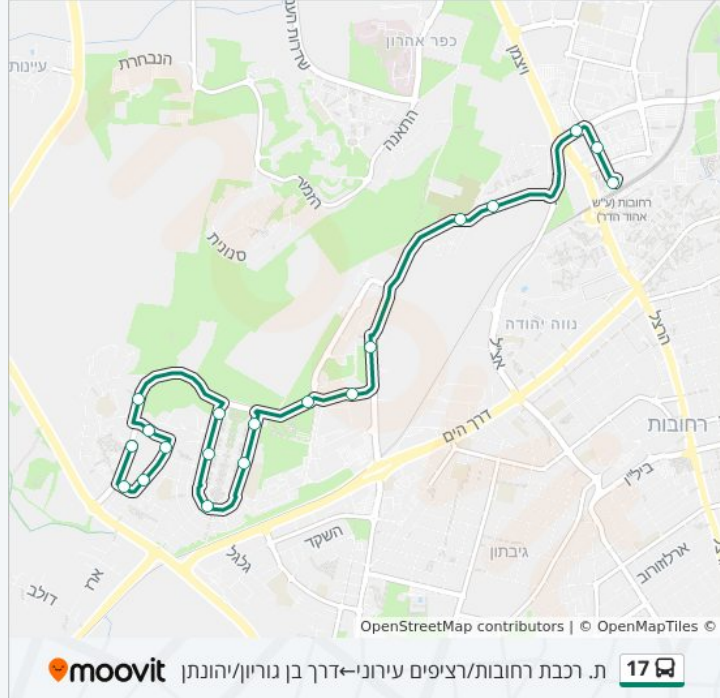

בדיקת שעות ההגעה בזמן אמת

לוחות זמנים ומפה של קו 17 זמינים להורדה גם בגרסת PDF באתר האינטרנט שלנו: moovitapp.com. היעזר ב[אפליקציית Moovit](#) כדי לצפות בזמני ההגעה בזמן אמת של אוטובוסים, לוחות זמנים של הרכבות או הרכבות התחתיות וכדי לקבל הנחיות מסלול, צעד אחר צעד, לכל סוגי התחבורה הציבורית בישראל.

[אודות Moovit](#) • [פתרונות MaaS](#) • [מדינות נתמכות](#) • [קהילת העורכים](#)

כל הזכויות שמורות - © Moovit 2024