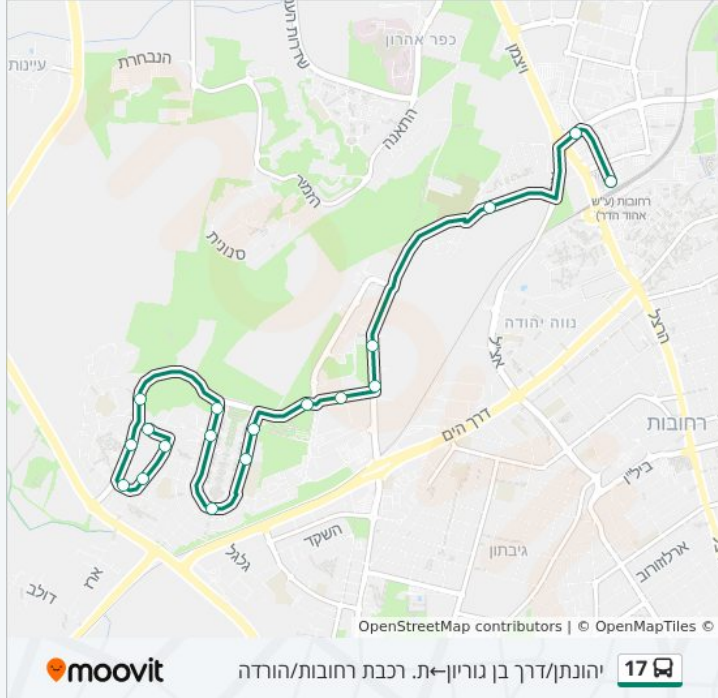

לקו 17 (יהונתן/בן גוריון←ת. רכבת רחובות/הורדה) יש 2 מסלולים. שעות הפעילות בימי חול הן:
 (1) יהונתן/בן גוריון←ת. רכבת רחובות/הורדה: 05:00 - 07:48(2) ת. רכבת רחובות/רציפים עירוני←דרך בן גוריון/יהונתן: 17:11 - 19:14
 אפליקציית Moovit עוזרת למצוא את התחנה הקרובה ביותר של קו 17 וכדי לדעת מתי יגיע קו 17

לוחות זמנים של קו 17

לוח זמנים של קו יהונתן/בן גוריון←ת. רכבת רחובות/הורדה

07:48 - 05:00	ראשון
07:48 - 05:00	שני
07:48 - 05:00	שלישי
07:48 - 05:00	רביעי
07:48 - 05:00	חמישי
לא פעיל	שישי
לא פעיל	שבת

מידע על קו 17

כיוון: יהונתן/בן גוריון←ת. רכבת רחובות/הורדה
תחנות: 18
משך הנסיעה: 19 דק'
התחנות שבהן עובר הקו:

כיוון: יהונתן/בן גוריון←ת. רכבת רחובות/הורדה

18 תחנות

[צפייה בלוחות הזמנים של הקו](#)

- יהונתן/בן גוריון
- דוד אלעזר/יהונתן
- דוד אלעזר/השיזף
- דוד אלעזר/בן גוריון
- דרך בן גוריון/יהונתן
- הגאון בן איש חי/גן ציבורי
- הר הצופים/הר הנגב
- הר הצופים/יעקב פרי
- הר הצופים/הר אביטל
- הר הצופים/הר ציון
- הר הצופים/יעקב פרי
- יעקב פרי/ספורטק
- יעקב פרי/גד פיינשטיין
- דרך גד פיינשטיין/האלוף יעקב פרי
- מרכז אקדמי פרס/גד פיינשטיין
- בית אבות נווה עמית
- המדע/חיים פקריס
- ת. רכבת רחובות/הורדה

מידע על קו 17

כיוון: ת. רכבת רחובות/רציפים עירוני-דרך בן גוריון/יהונתן
 תחנות: 19
 משך הנסיעה: 19 דק'
 התחנות שבהן עובר הקו:

כיוון: ת. רכבת רחובות/רציפים עירוני-דרך בן גוריון/יהונתן

19 תחנות

[צפייה בלוחות הזמנים של הקו](#)