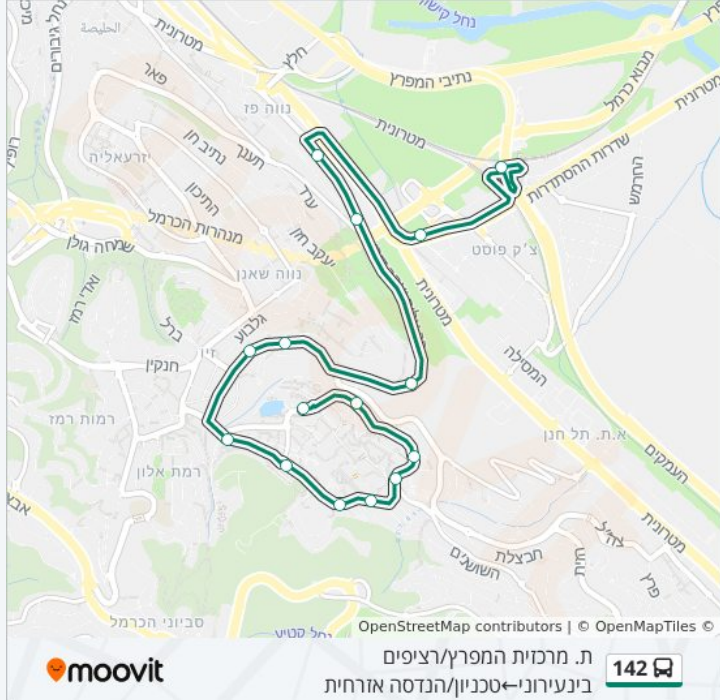

בדיקת שעות ההגעה בזמן אמת

לוחות זמנים ומפה של קו 142 זמינים להורדה גם בגרסת PDF באתר האינטרנט שלנו: moovitapp.com. היעזר ב[אפליקציית Moovit](#) כדי לצפות בזמני ההגעה בזמן אמת של אוטובוסים, לוחות זמנים של הרכבות או הרכבות התחתיות וכדי לקבל הנחיות מסלול, צעד אחר צעד, לכל סוגי התחבורה הציבורית בישראל.

[אודות Moovit](#) • [פתרונות MaaS](#) • [מדינות נתמכות](#) • [קהילת העורכים](#)

כל הזכויות שמורות - © Moovit 2024