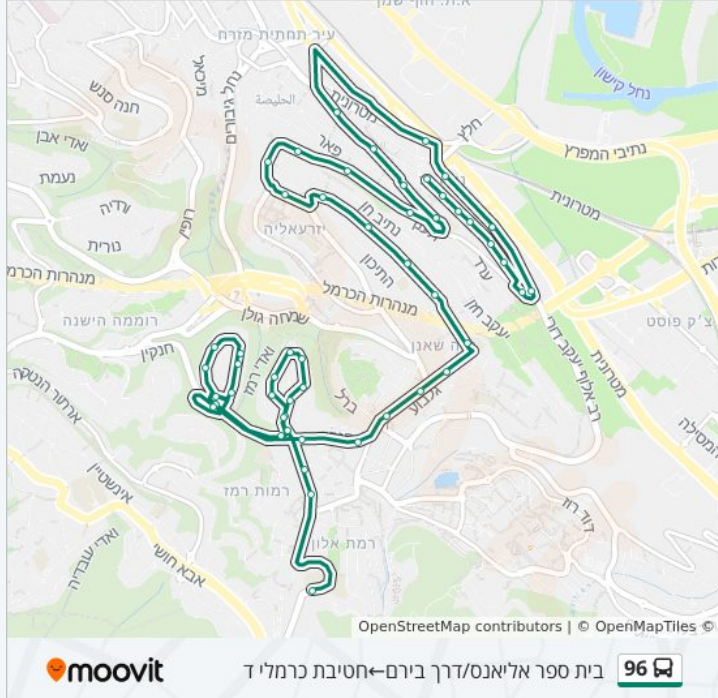

לקו 96 (בית ספר אליאנס/דרך בירם—חטיבת כרמלי ד) יש 2 מסלולים. שעות הפעילות בימי חול הן:  
 (1) בית ספר אליאנס/דרך בירם—חטיבת כרמלי ד: 12:50 - 14:50 (2) הרב יוסף משאש/נוה גנים—בית ספר אליאנס/דרך בירם: 07:45  
 אפליקציית Moovit עוזרת למצוא את התחנה הקרובה ביותר של קו 96 וכדי לדעת מתי יגיע קו 96

מרכז קהילתי/רמת ספיר

משה גוטל לזין ג

משה גוטל לזין ד

מרכז מסחרי/משה גוטל לזין

חנקין/גוטל לזין

דרך חנקין/אינטרנציונל

- חנקין/קומוי
- טרומפלדור/מרכז זיו
- טרומפלדור/כיכר דוד
- טרומפלדור/מימון
- הגליל/מצפה
- הגליל/הבריכה
- הגליל/ציון
- הגליל/הבנים
- הגליל/נתיב חן
- ניסינבוים/יד לבנים
- יד לבנים/הלל סילבר
- יד לבנים א
- יד לבנים ב'
- יד לבנים/ערד
- יד לבנים/נווה יוסף
- יד לבנים/דב גרונר
- יד לבנים/רזיאל
- יד לבנים/הגיבורים
- בר יהודה/גשר פז
- החשמל
- יעקב דורי/גשר גדוד 21
- יעקב דורי/משאש
- הרב יוסף משאש/נווה גנים
- נווה גנים
- נווה גנים/חטיבת כרמלי
- חטיבת כרמלי א
- חטיבת כרמלי ב
- חטיבת כרמלי ג
- חטיבת כרמלי ד

**לוחות זמנים של קו 96**

לוח זמנים של קו הרב יוסף משאש/נווה גנים—בית ספר אליאנס/דרך בירם

**כיוון: הרב יוסף משאש/נווה גנים—בית ספר אליאנס/דרך בירם**

31 תחנות

[צפייה בלוחות הזמנים של הקו](#)