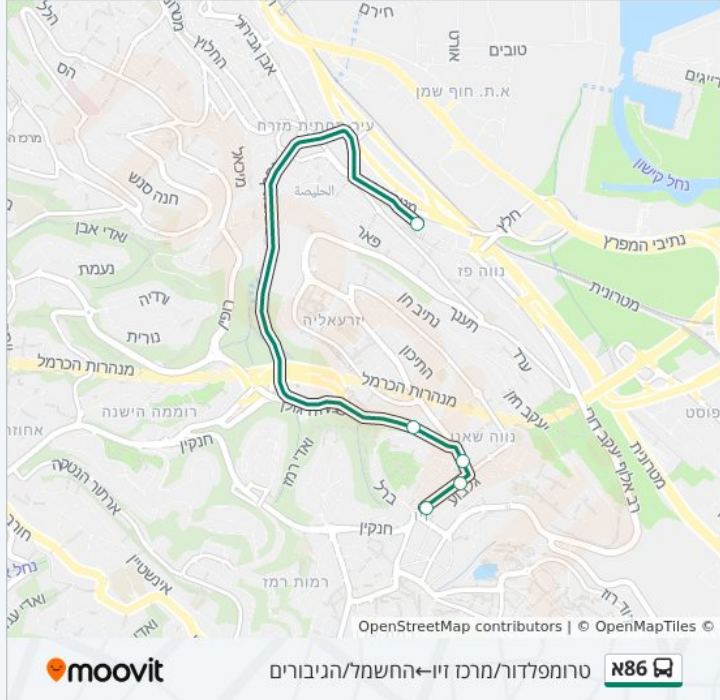

לקו 86א טרומפלדור/מרכז זיו-החשמל/הגיבורים יש מסלול אחד. שעות הפעילות בימי חול הן:
 (1) טרומפלדור/מרכז זיו-החשמל/הגיבורים: 08:00
 אפליקציית Moovit עוזרת למצוא את התחנה הקרובה ביותר של קו 86א וכדי לדעת מתי יגיע קו 86א

לוחות זמנים של קו 86א

לוח זמנים של קו טרומפלדור/מרכז זיו-החשמל/הגיבורים

08:00	ראשון
לא פעיל	שני
08:00	שלישי
08:00	רביעי
08:00	חמישי
08:00	שישי
לא פעיל	שבת

כיוון: טרומפלדור/מרכז זיו-החשמל/הגיבורים

5 תחנות

[צפייה בלוחות הזמנים של הקו](#)

- טרומפלדור/מרכז זיו
- טרומפלדור/כיכר דוד
- חניתה/טרומפלדור
- שמחה גולן/רטנר
- החשמל/הגיבורים

מידע על קו 86א

כיוון: טרומפלדור/מרכז זיו-החשמל/הגיבורים
 תחנות: 5
 משך הנסיעה: 11 דק'
 התחנות שבהן עובר הקו: