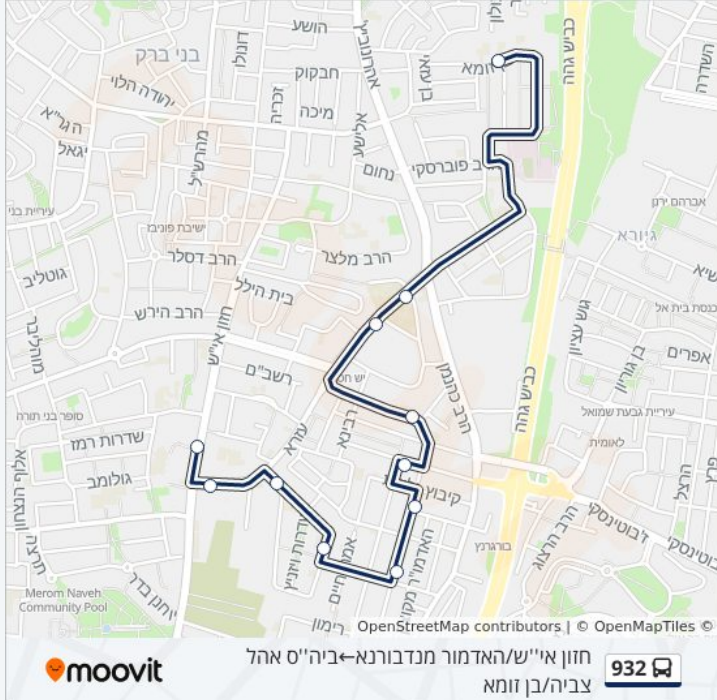

בדיקת שעות ההגעה בזמן אמת

לוחות זמנים ומפה של קו 932 זמינים להורדה גם בגרסת PDF באתר האינטרנט שלנו: moovitapp.com. היעזר ב[אפליקציית Moovit](https://moovitapp.com) כדי לצפות בזמני ההגעה בזמן אמת של אוטובוסים, לוחות זמנים של הרכבות או הרכבות התחתיות וכדי לקבל הנחיות מסלול, צעד אחר צעד, לכל סוגי התחבורה הציבורית בישראל.

[אודות Moovit](#) • [פתרונות MaaS](#) • [מדינות נתמכות](#) • [קהילת העורכים](#)

כל הזכויות שמורות - © Moovit 2024