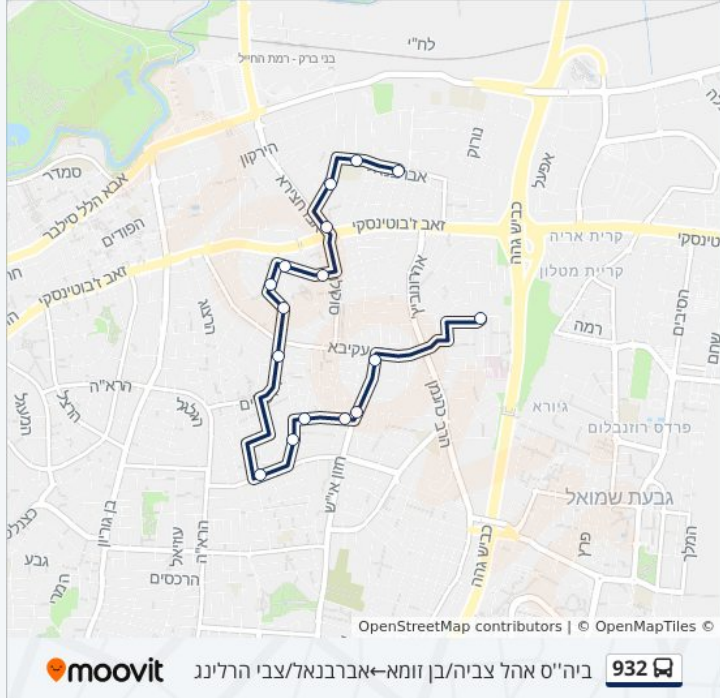

לקו 932 (ביה"ס אהל צביה/בן זומא ← אברבנאל/צבי הרלינג) יש 2 מסלולים. שעות הפעילות בימי חול הן:
 (1) ביה"ס אהל צביה/בן זומא ← אברבנאל/צבי הרלינג: 14:08 (2) חזון אי"ש/האדמור מנדבורנא ← ביה"ס אהל צביה/בן זומא: 08:00
 אפליקציית Moovit עוזרת למצוא את התחנה הקרובה ביותר של קו 932 וכדי לדעת מתי יגיע קו 932

לוחות זמנים של קו 932

לוח זמנים של קו ביה"ס אהל צביה/בן זומא ← אברבנאל/צבי הרלינג

לא פעיל	ראשון
לא פעיל	שני
14:08	שלישי
לא פעיל	רביעי
לא פעיל	חמישי
לא פעיל	שישי
לא פעיל	שבת

מידע על קו 932

כיוון: ביה"ס אהל צביה/בן זומא ← אברבנאל/צבי הרלינג
תחנות: 18
משך הנסיעה: 19 דק'
התחנות שבהן עובר הקו:

כיוון: ביה"ס אהל צביה/בן זומא ← אברבנאל/צבי הרלינג

18 תחנות

[צפייה בלוחות הזמנים של הקו](#)

- ביה"ס אהל צביה/בן זומא
- חזון אי"ש/רבי עקיבא
- חזון אי"ש/האדמו"ר מגור
- הרב דסלר/חזון אי"ש
- הרב דסלר/רבן יוחנן בן זכאי
- בן זכאי/הרב הירש
- רבי יהודה הנשיא/בארי
- וינברג/דוד פנקס
- עיריית בני ברק/ירושלים
- ירושלים/בן זכאי
- רמב"ם/הרב מיימון
- ביה"ס בית יעקב/רמב"ם
- אבן גבירול/רמב"ם
- אבן גבירול/הרב מיימון
- הרב ישראל אבו חצירא/הרב ברוט
- המכבים/הרב ברוט
- אברבנאל/המכבים
- אברבנאל/צבי הרלינג