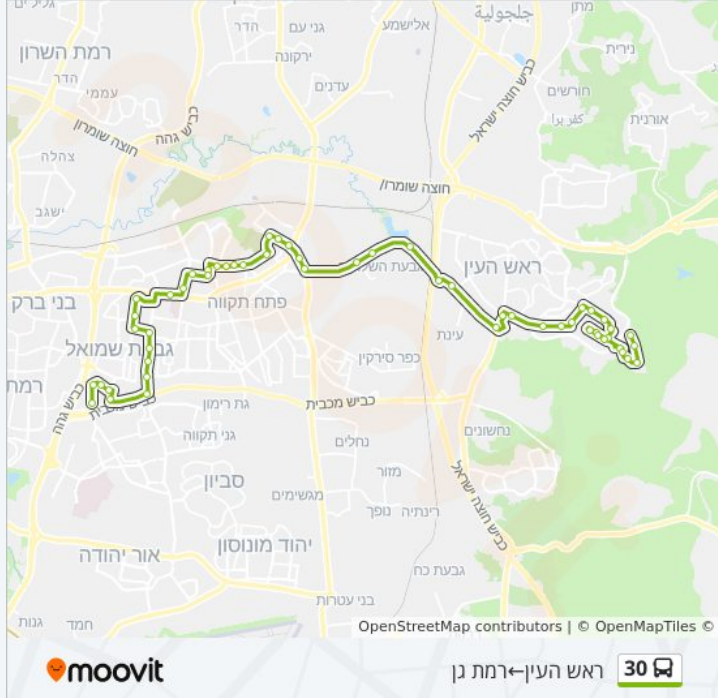

לקו 30 (ראש העין—רמת גן) יש 2 מסלולים. שעות הפעילות בימי חול הן:  
 (1) ראש העין—רמת גן: 06:00 - 22:30 (2) רמת גן—ראש העין: 00:10 - 23:40  
 אפליקציית Moovit עוזרת למצוא את התחנה הקרובה ביותר של קו 30 וכדי לדעת מתי יגיע קו 30

**לוחות זמנים של קו 30**  
 לוח זמנים של קו ראש העין—רמת גן

|               |       |
|---------------|-------|
| 22:30 - 06:00 | ראשון |
| 22:30 - 06:00 | שני   |
| 22:30 - 06:00 | שלישי |
| 22:30 - 06:00 | רביעי |
| 22:30 - 06:00 | חמישי |
| 15:00 - 06:00 | שישי  |
| לא פעיל       | שבת   |

**מידע על קו 30**  
**כיוון:** ראש העין—רמת גן  
**תחנות:** 56  
**משך הנסיעה:** 52 דק'  
**התחנות שבהן עובר הקו:**

**כיוון: ראש העין—רמת גן**

56 תחנות

[צפייה בלוחות הזמנים של הקו](#)

- אליהו הנביא/ירמיהו הנביא
- אליהו הנביא/שמואל הנביא
- מרים הנביאה/אליהו הנביא
- מרים הנביאה/עמוס הנביא
- מרים הנביאה/שמואל הנביא
- חבקוק/מרים הנביאה
- חיים הרצוג/נתן אלתרמן
- חיים הרצוג/ניסים אלוני
- חיים הרצוג/שייקה אופיר
- חיים הרצוג/ניסים אלוני
- נתן אלתרמן/חיים הרצוג
- נתן אלתרמן/יגאל אלון
- יגאל אלון/תרצה אתר
- יגאל אלון/אלוף הרב גורן
- גולדה מאיר/יגאל אלון
- גולדה מאיר/חיים הרצוג
- הרב שלום שבזי/ש"י עגנון
- הרב שלום שבזי/נלי זקס
- הרב שלום שבזי / רמת הגולן
- ככר המשוררים/יהודה לוי
- מחלף ראש העין דרום לצפון
- צומת עינת לצפון/כביש 444