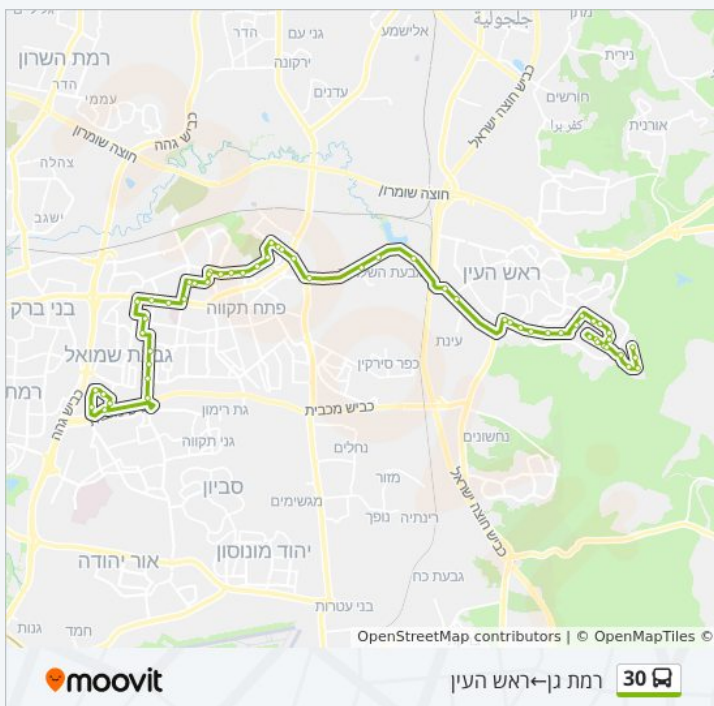

**מידע על קו 30**

כיוון: רמת גן—ראש העין

תחנות: 62

משך הנסיעה: 55 דק'

התחנות שבהן עובר הקו:

רבניצקי/חיים סוטין

בן ציון גליס/רבניצקי

בן ציון גליס/הרכב