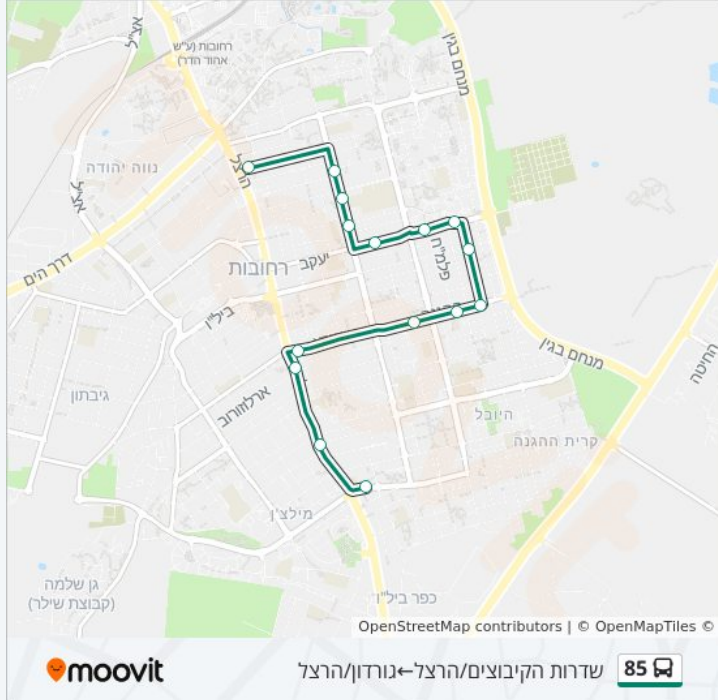

לקו 85 שדרות הקיבוצים/הרצל ← גורדון/הרצל יש מסלול אחד. שעות הפעילות בימי חול הן:
 (1) שדרות הקיבוצים/הרצל ← גורדון/הרצל: 14:25
 אפליקציית Moovit עוזרת למצוא את התחנה הקרובה ביותר של קו 85 וכדי לדעת מתי יגיע קו 85

מידע על קו 85

כיוון: שדרות הקיבוצים/הרצל ← גורדון/הרצל
תחנות: 15
משך הנסיעה: 14 דק'
התחנות שבהן עובר הקו:

כיוון: שדרות הקיבוצים/הרצל ← גורדון/הרצל

15 תחנות

[צפייה בלוחות הזמנים של הקו](#)

- שדרות הקיבוצים/הרצל
- הרצל/רבי עקיבא
- הרצל/עזרא
- עזרא/סמטת נחמני
- ההגנה/לח"י
- ההגנה/פלמח
- ההגנה/מרגולין
- מרגולין/השומרים
- גורודסקי/יחיאל פלדי
- גורודסקי/חיים סירני
- גורודיסקי/מנוחה ונחלה
- מנוחה ונחלה/שמעוני
- בית ספר דה שליט
- הרצוג/הרב יהודה צבי מלצר
- גורדון/הרצל