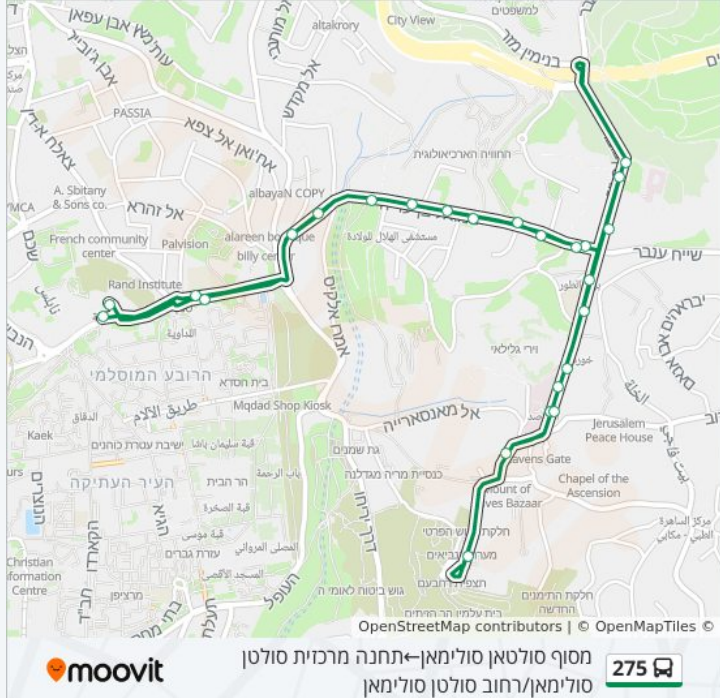

מידע על קו 275

כיוון: מסוף סולטאן סולימאן—תחנה מרכזית סולטן
סולימאן/רחוב סולטן סולימאן
תחנות: 25
משך הנסיעה: 30 דק'
התחנות שבהן עובר הקו:

**כיוון: מסוף סולטאן סולימאן—תחנה מרכזית סולטן
סולימאן/רחוב סולטן סולימאן**

25 תחנות

[צפייה בלוחות הזמנים של הקו](#)

מסוף סולטאן סולימאן

בי"ס ראשידה/סולטאן סולימאן

בית חולים הילאל/מכללת אברהמיה

האוניברסיטה הפתוחה/דרך א טור

האוניברסיטה המורמונית/דרך א טור

צומת א טור/דרך א טור

מצפה הר הזיתים/מלון שבע הקשתות

בית חולים מקאסד כניסה ראשית/ראבעה אל עדוויה

בית חולים מקאסד כניסה צפונית/ראבעה אל עדוויה

בית ספר מקיף לבנים/ראבעה אל עדוויה

צומת א טור/דרך א טור

האוניברסיטה המורמונית/דרך א טור

האוניברסיטה הפתוחה/דרך א טור

בית חולים הילאל/מכללת אברהמיה

דרך א טור/אל קיס

תחנת כיבוי אש/דרך א טור

מוזיאון רוקפלר/סולטאן סולימאן

תחנה מרכזית סולטן סולימאן/רחוב סולטן סולימאן

לוחות זמנים ומפה של קו 275 זמינים להורדה גם בגרסת PDF באתר האינטרנט שלנו: moovitapp.com. היעזר ב[אפליקציית Moovit](https://moovitapp.com) כדי לצפות בזמני ההגעה בזמן אמת של אוטובוסים, לוחות זמנים של הרכבות או הרכבות התחתיות וכדי לקבל הנחיות מסלול, צעד אחר צעד, לכל סוגי התחבורה הציבורית בישראל.