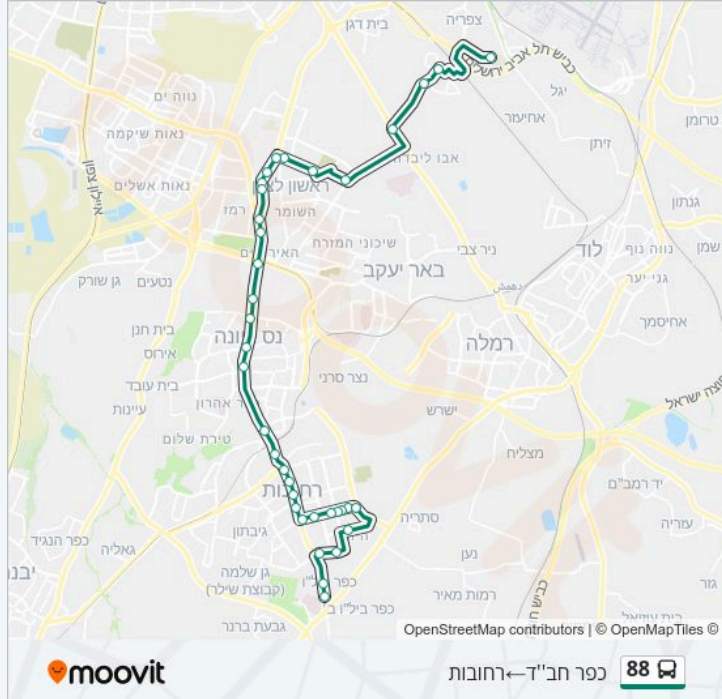

לקו 88 כפר חב"ד - רחובות יש מסלול אחד. שעות הפעילות בימי חול הן:
 (1) כפר חב"ד - רחובות: 14:20
 אפליקציית Moovit עוזרת למצוא את התחנה הקרובה ביותר של קו 88 וכדי לדעת מתי יגיע קו 88

לוחות זמנים של קו 88
 לוח זמנים של קו כפר חב"ד - רחובות

לא פעיל	ראשון
14:20	שני
לא פעיל	שלישי
לא פעיל	רביעי
16:10	חמישי
לא פעיל	שישי
לא פעיל	שבת

מידע על קו 88
כיוון: כפר חב"ד - רחובות
תחנות: 36
משך הנסיעה: 57 דק'
התחנות שבהן עובר הקו:

כיוון: כפר חב"ד - רחובות

36 תחנות

[צפייה בלוחות הזמנים של הקו](#)

- בית ספר לבנות בית רבקה
- מועצה אזורית
- כפר חבד/בית ספר בנים
- צומת חב"ד
- כתריאל רפפורט/חיים הרצוג
- צבי פרנק/גבעתי
- צבי פרנק/הרב צדוק
- הרצל/קרן היסוד
- הרצל/אוסישקין
- הרצל/עין הקורא
- הרצל/רוטשילד
- הרצל/ינובסקי
- הרצל/שדרות תש"ח
- ת. רכבת ראשונים
- מחנה פיקוד העורף
- ויצמן/המאה ואחד
- קניותר/ויצמן
- ת. מרכזית נס ציונה/ויצמן
- פארק המדע/ויצמן
- הפקולטה לחקלאות
- מכון וייצמן/הרצל