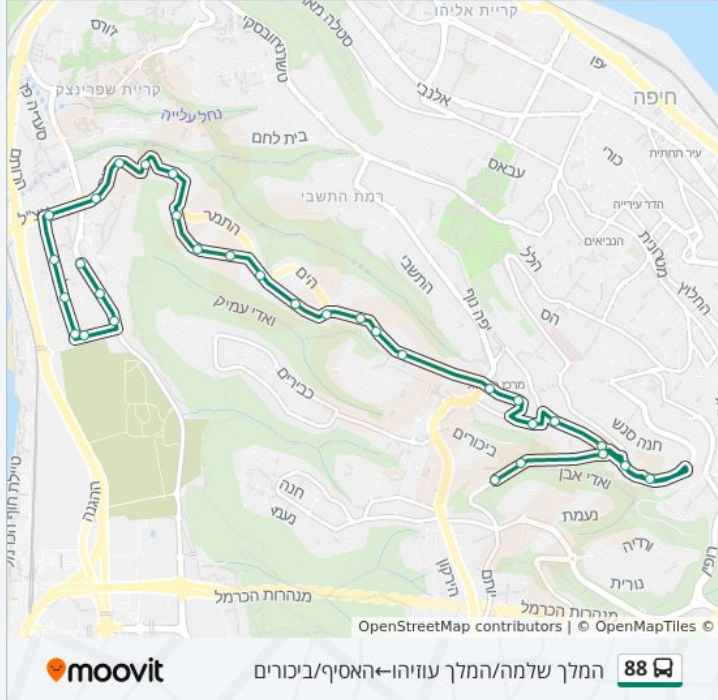

**כיוון: אסיף/הטנא ← המלך שאול/המלך דוד**

26 תחנות

[צפייה בלוחות הזמנים של הקו](#)

- אסיף/הטנא
- האסיף/ביכורים
- בית ספר עירוני ה/ביכורים
- בריכת מכבי/ביכורים
- ביכורים/הבוצרים
- מרכז הכרמל/אודיטוריום
- מרכז הכרמל/דרך הים
- דרך הים/אשכולות
- דרך הים/הנרקיסים
- דרך הים/הרקפות
- מלון הר כרמל/דרך הים
- דרך הים/התמר
- התמר/אגמון
- התמר/החרוב
- דרך הים/התמר
- דרך הים/דולב
- דרך הים/הולצברג
- בית חולים 10/דרך הים
- אצל/הרותם
- המלך דוד/אצל
- המלך דוד/המלך עזיהו
- המלך דוד/המלך אסא

המלך חזקיהו/המלך יהושפט  
 המלך שלמה/המלך חזקיהו  
 המלך שלמה/המלך שאול  
 המלך שאול/המלך דוד

**כיוון: המלך שלמה/המלך עוזיהו-האסיף/ביכורים**  
 31 תחנות  
[צפייה בלוחות הזמנים של הקו](#)

- המלך שלמה/המלך עוזיהו
- המלך שלמה/המלך חזקיהו
- המלך שלמה/המלך שאול
- המלך שאול/המלך דוד
- המלך דוד/המלך שאול
- המלך דוד/המלך אסא
- המלך דוד/המלך עוזיהו
- אצ"ל/המלך דוד
- אצל/המלך שלמה
- דרך הים/הולצברג
- דרך הים
- דרך הים/דולב
- דרך הים/התמר
- דרך הים/הסנה
- דרך הים/ההרדוף
- דרך הים/אילנות
- מלון הר הכרמל/אילנות
- אילנות/ככר הרקפות

**לוחות זמנים של קו 88**

לוח זמנים של קו המלך שלמה/המלך עוזיהו-האסיף/ביכורים

07:21	ראשון
לא פעיל	שני
07:21	שלישי
07:21	רביעי
07:21	חמישי
07:28	שישי
לא פעיל	שבת

**מידע על קו 88**

**כיוון: המלך שלמה/המלך עוזיהו-האסיף/ביכורים**  
 תחנות: 31  
 משך הנסיעה: 20 דק'  
 התחנות שבהן עובר הקו: