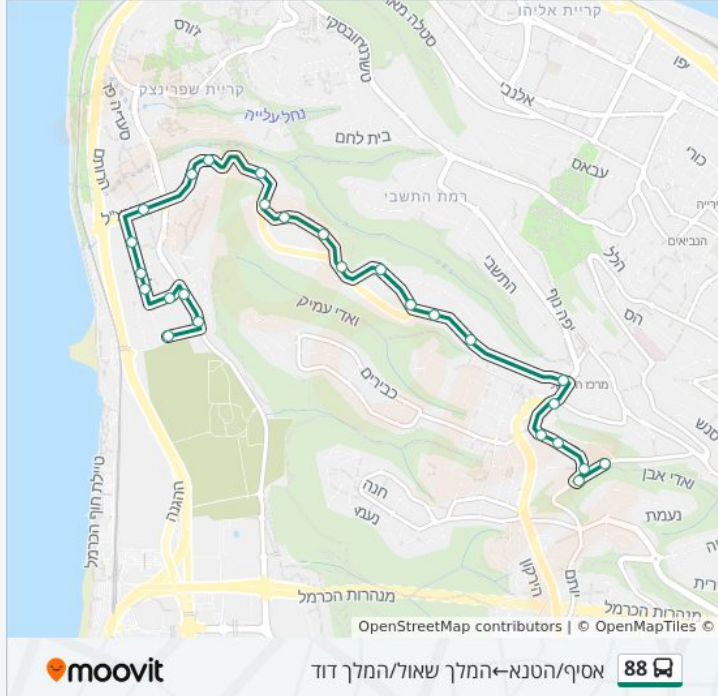

להורדת האפליקציה

אסיף/הטנא ← המלך שאול/המלך דוד

88

לקו 88 (אסיף/הטנא ← המלך שאול/המלך דוד) יש 2 מסלולים. שעות הפעילות בימי חול הן:  
 (1) אסיף/הטנא ← המלך שאול/המלך דוד: 11:53 (2) המלך שלמה/המלך עזיהו ← האסיף/ביכורים: 07:21  
 אפליקציית Moovit עוזרת למצוא את התחנה הקרובה ביותר של קו 88 וכדי לדעת מתי יגיע קו 88

**לוחות זמנים של קו 88**

לוח זמנים של קו אסיף/הטנא ← המלך שאול/המלך דוד

לא פעיל	ראשון
לא פעיל	שני
לא פעיל	שלישי
לא פעיל	רביעי
לא פעיל	חמישי
11:53	שישי
לא פעיל	שבת

**מידע על קו 88**

**כיוון:** אסיף/הטנא ← המלך שאול/המלך דוד  
**תחנות:** 26  
**משך הנסיעה:** 17 דק'  
**התחנות שבהן עובר הקו:**

**כיוון: אסיף/הטנא ← המלך שאול/המלך דוד**

26 תחנות

[צפייה בלוחות הזמנים של הקו](#)

- אסיף/הטנא
- האסיף/ביכורים
- בית ספר עירוני ה/ביכורים
- בריכת מכבי/ביכורים
- ביכורים/הבוצרים
- מרכז הכרמל/אודיטוריום
- מרכז הכרמל/דרך הים
- דרך הים/אשכולות
- דרך הים/הנרקיסים
- דרך הים/הרקפות
- מלון הר כרמל/דרך הים
- דרך הים/התמר
- התמר/אגמון
- התמר/החרוב
- דרך הים/התמר
- דרך הים/דולב
- דרך הים/הולצברג
- בית חולים 10/דרך הים
- אצל/הרותם
- המלך דוד/אצל
- המלך דוד/המלך עזיהו
- המלך דוד/המלך אסא

המלך חזקיהו/המלך יהושפט  
 המלך שלמה/המלך חזקיהו  
 המלך שלמה/המלך שאול  
 המלך שאול/המלך דוד

**כיוון: המלך שלמה/המלך עוזיהו-האסיף/ביכורים**  
 31 תחנות  
[צפייה בלוחות הזמנים של הקו](#)

- המלך שלמה/המלך עוזיהו
- המלך שלמה/המלך חזקיהו
- המלך שלמה/המלך שאול
- המלך שאול/המלך דוד
- המלך דוד/המלך שאול
- המלך דוד/המלך אסא
- המלך דוד/המלך עוזיהו
- אצ"ל/המלך דוד
- אצל/המלך שלמה
- דרך הים/הולצברג
- דרך הים
- דרך הים/דולב
- דרך הים/התמר
- דרך הים/הסנה
- דרך הים/ההרדוף
- דרך הים/אילנות
- מלון הר הכרמל/אילנות
- אילנות/ככר הרקפות