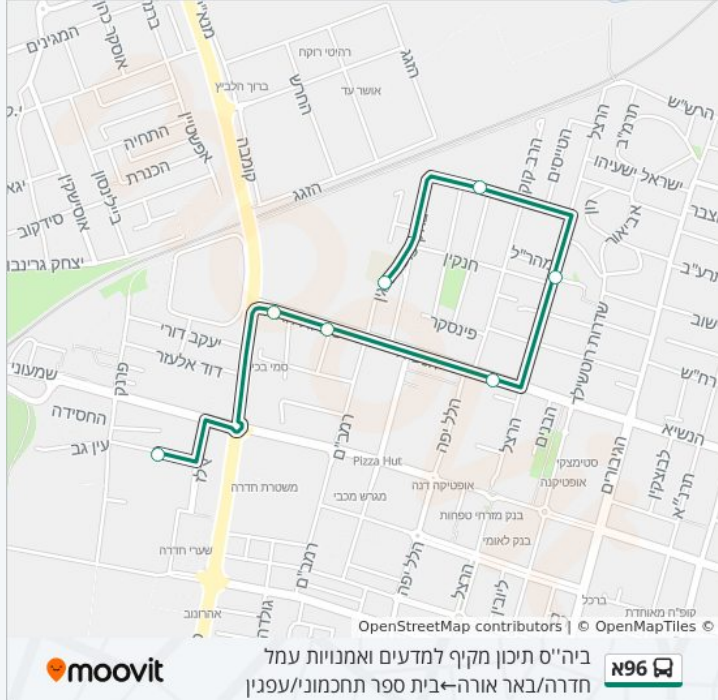

ביה"ס תיכון מקיף למדעים ואמנויות עמל חדרה/באר אורה ← בית ספר תחמוני/עפגין

96א

להורדת האפליקציה

לקו 96א (ביה"ס תיכון מקיף למדעים ואמנויות עמל חדרה/באר אורה ← בית ספר תחמוני/עפגין) יש 2 מסלולים. שעות הפעילות בימי חול הן: (1) ביה"ס תיכון מקיף למדעים ואמנויות עמל חדרה/באר אורה ← בית ספר תחמוני/עפגין: 13:12 - 14:10 (2) הנשיא וייצמן/הלל יפה ← ביה"ס תיכון מקיף למדעים ואמנויות עמל חדרה/באר אורה: 07:10 - 08:05
אפליקציית Moovit עוזרת למצוא את התחנה הקרובה ביותר של קו 96א וכדי לדעת מתי יגיע קו 96א

מידע על קו 96א

כיוון: ביה"ס תיכון מקיף למדעים ואמנויות עמל חדרה/באר אורה ← בית ספר תחמוני/עפגין
תחנות: 7
משך הנסיעה: 11 דק'
התחנות שבהן עובר הקו:

כיוון: ביה"ס תיכון מקיף למדעים ואמנויות עמל חדרה/באר אורה ← בית ספר תחמוני/עפגין

7 תחנות

[צפייה בלוחות הזמנים של הקו](#)

ביה"ס תיכון מקיף למדעים ואמנויות עמל חדרה/באר אורה
מרכז מסחרי/הרב עובדיה יוסף
הרב עובדיה יוסף/הרב עוזיאל
הנשיא וייצמן/הלל יפה
הרצל/יובל
גולדנברג/לילינבלום
בית ספר תחמוני/עפגין

כיוון: הנשיא וייצמן/הלל יפה ← ביה"ס תיכון מקיף למדעים ואמנויות עמל חדרה/באר אורה
 8 תחנות
[צפייה בלוחות הזמנים של הקו](#)

לוחות זמנים של קו 96א

לוח זמנים של קו הנשיא וייצמן/הלל יפה ← ביה"ס תיכון מקיף למדעים ואמנויות עמל חדרה/באר אורה