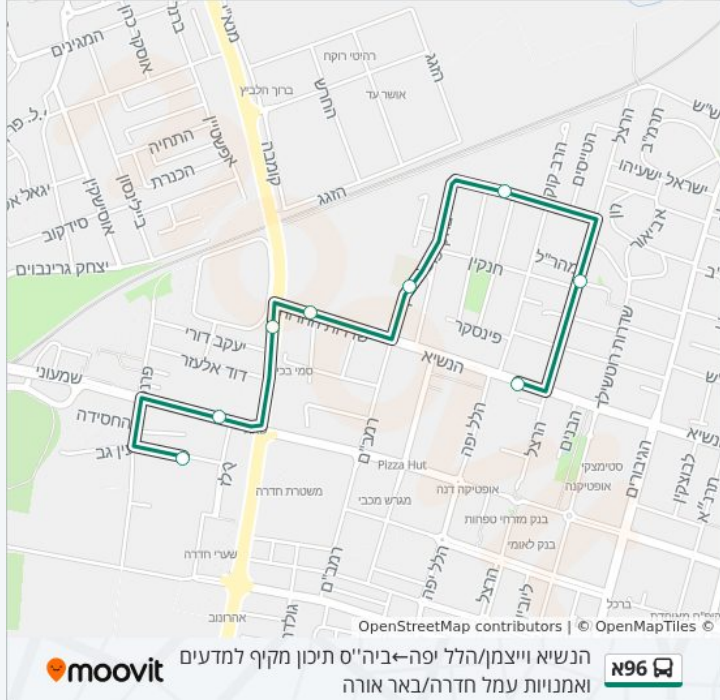

7 תחנות

[צפייה בלוחות הזמנים של הקו](#)

ביה"ס תיכון מקיף למדעים ואמנויות עמל חדרה/באר אורה
מרכז מסחרי/הרב עובדיה יוסף
הרב עובדיה יוסף/הרב עוזיאל
הנשיא וייצמן/הלל יפה
הרצל/יובל
גולדנברג/לילינבלום
בית ספר תחמוני/עפגין

כיוון: הנשיא וייצמן/הלל יפה ← ביה"ס תיכון מקיף למדעים ואמנויות עמל חדרה/באר אורה
 8 תחנות
[צפייה בלוחות הזמנים של הקו](#)

לוחות זמנים של קו 96א

לוח זמנים של קו הנשיא וייצמן/הלל יפה ← ביה"ס תיכון מקיף למדעים ואמנויות עמל חדרה/באר אורה

08:05 - 07:10	ראשון
לא פעיל	שני
08:05 - 07:10	שלישי
08:05 - 07:10	רביעי
08:05 - 07:10	חמישי
לא פעיל	שישי
לא פעיל	שבת

- הנשיא וייצמן/הלל יפה
- הרצל/יובל
- גולדנברג/לילינבלום
- בית ספר תחכמוני/עפגין
- מרכז רפואי דגני/הרב עובדיה יוסף
- כביש 4/שדרות החרות
- דוד שמעוני/קלז
- ביה"ס תיכון מקיף למדעים ואמנויות עמל חדרה/באר אורה

מידע על קו 96א

כיוון: הנשיא וייצמן/הלל יפה ← ביה"ס תיכון מקיף למדעים ואמנויות עמל חדרה/באר אורה
תחנות: 8
משך הנסיעה: 11 דק'
התחנות שבהן עובר הקו:

בדיקת שעות ההגעה בזמן אמת

לוחות זמנים ומפה של קו 96א זמינים להורדה גם בגרסת PDF באתר האינטרנט שלנו: moovitapp.com. היעזר ב[אפליקציית Moovit](https://moovitapp.com) כדי לצפות בזמני ההגעה בזמן אמת של אוטובוסים, לוחות זמנים של הרכבות או הרכבות התחתיות וכדי לקבל הנחיות מסלול, צעד אחר צעד, לכל סוגי התחבורה הציבורית בישראל.