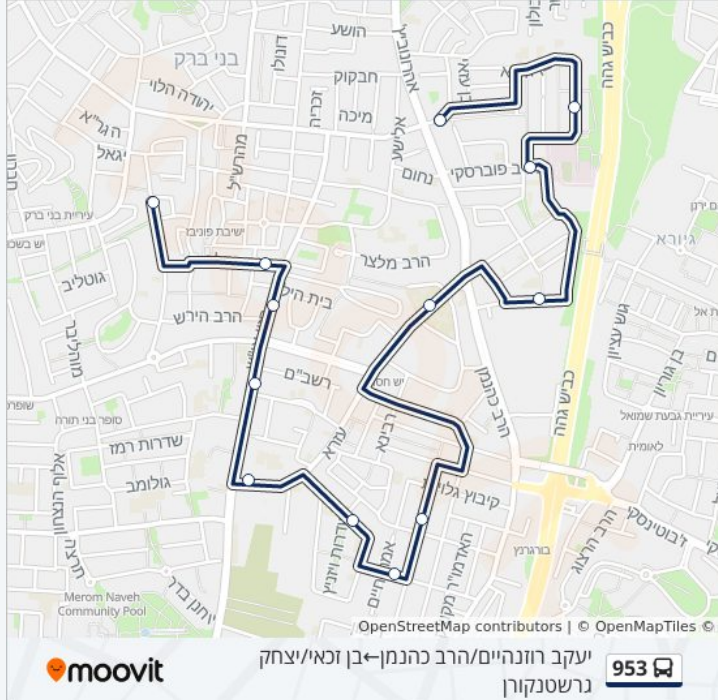

לוחות זמנים של קו 953

לוח זמנים של קו יעקב רוזנהיים/הרב כהנמן ← בן זכאי/יצחק גרשטנקורן

08:00	ראשון
לא פעיל	שני
09:00	שלישי
08:00	רביעי
08:00	חמישי
08:00	שישי
לא פעיל	שבת

מידע על קו 953

כיוון: יעקב רוזנהיים/הרב כהנמן ← בן זכאי/יצחק גרשטנקורן
 תחנות: 13
 משך הנסיעה: 20 דק'
 התחנות שבהן עובר הקו:

כיוון: יעקב רוזנהיים/הרב כהנמן ← בן זכאי/יצחק גרשטנקורן

13 תחנות

[צפייה בלוחות הזמנים של הקו](#)

יעקב רוזנהיים/הרב כהנמן

משה פרדו

הרב רבינוב

הרב זוננפלד/הרב עטיה

עזרא/הרב כהנמן

כיוון: ירושלים/בן זכאי—חזון אי"ש/דבורה הנביאה
9 תחנות
[צפייה בלוחות הזמנים של הקו](#)

- ירושלים/בן זכאי
- רבי עקיבא/חזון אי"ש
- הרב כהנמן/רבי עקיבא
- ביה"ח מעייני הישועה/הרב רבינוב
- הרב זוננפלד/הרב עטיה
- עזרא/הרב כהנמן
- עזרא/נחמיה
- האדמור מנדבורנא/חזון אי"ש
- חזון אי"ש/דבורה הנביאה

לוחות זמנים של קו 953
 לוח זמנים של קו ירושלים/בן זכאי—חזון אי"ש/דבורה הנביאה

ראשון	לא פעיל
שני	לא פעיל
שלישי	לא פעיל
רביעי	לא פעיל
חמישי	לא פעיל
שישי	11:35
שבת	לא פעיל

מידע על קו 953
כיוון: ירושלים/בן זכאי—חזון אי"ש/דבורה הנביאה
תחנות: 9
משך הנסיעה: 13 דק'
התחנות שבהן עובר הקו: