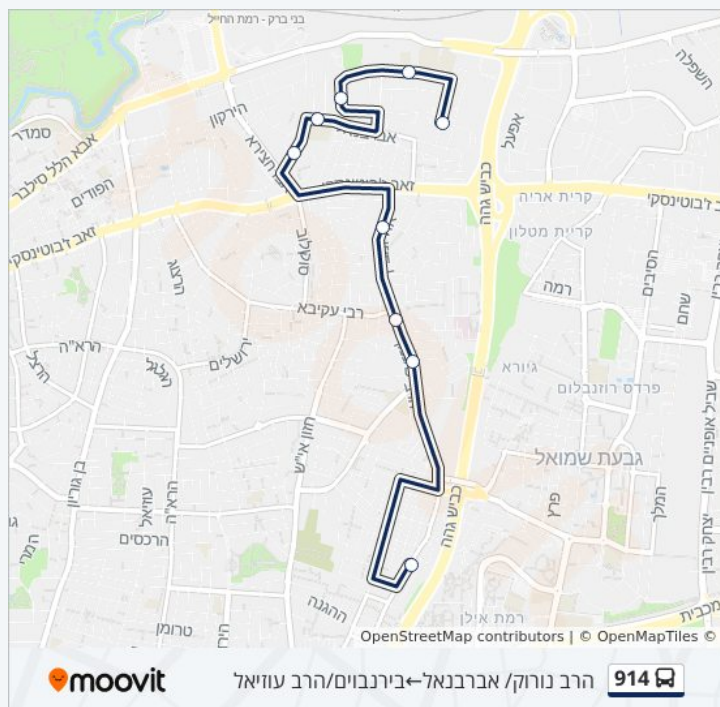

[מפת המסלול של קו 914](#)

**כיוון: בירנבוים/הרב עוזיאל—יגאל אלון/הרב טייב**

15 תחנות

[צפייה בלוחות הזמנים של הקו](#)

- בירנבוים/הרב עוזיאל
- כהנמן/פוברסקי
- אהרונוביץ/ רבי עקיבא
- אהרונוביץ/השלושה
- אהרונוביץ/ קניון בני ברק
- הרב ישראל אבו חצירא/הרב ברוט
- המכבים/הרב ברוט
- אברבנאל/המכבים
- אברבנאל/צבי הרלינג
- אברבנאל/הרב נורוק
- הרב נורוק/ אברבנאל
- הרב נורוק/רבי גניחובסקי
- בית חנוך/רבי גניחובסקי
- הרב אברמסקי/הרב מנצור בן שמעון
- יגאל אלון/הרב טייב

### מידע על קו 914

כיוון: הרב נורוק/ אברבנאל ← בירנבוים/הרב עוזיאל

תחנות: 9

משך הנסיעה: 18 דק'

התחנות שבהן עובר הקו: