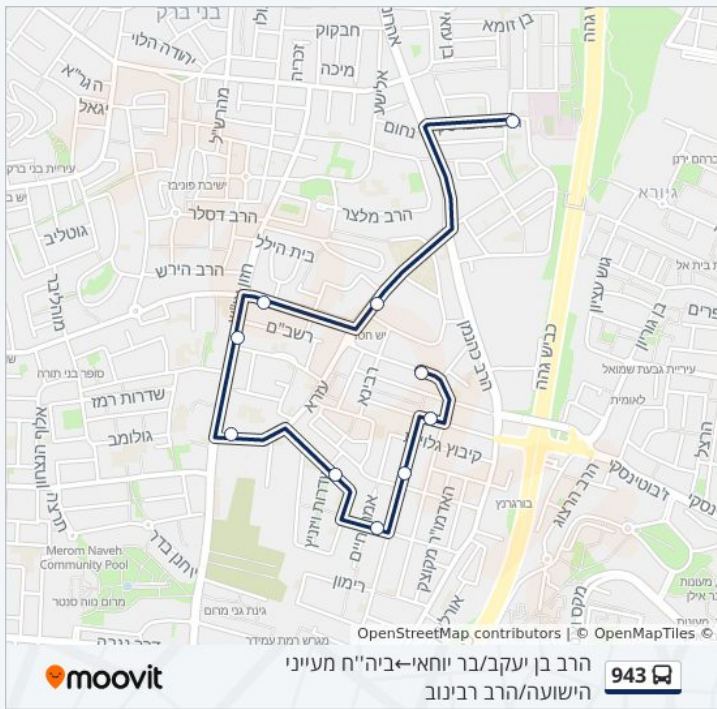

[מפת המסלול של קו 943](#)

כיוון: ביה"ח מעייני הישועה/הרב רבינוב—רבי עקיבא/הראשונים

18 תחנות

[צפייה בלוחות הזמנים של הקו](#)

- ביה"ח מעייני הישועה/הרב רבינוב
- עזרא/נחמיה
- הרב בן יעקב/בר יוחאי
- אברהם בן דוד/קהילות יעקב
- קהילות יעקב/הר סיני
- הרב יצחק ניסים/קהילות יעקב
- דמשק אליעזר/האדמו"ר מויל'ניץ
- האדמור מנדבורנא/חזון אי"ש
- חזון אי"ש/דבורה הנביאה
- חזון אי"ש/נחמיה
- חזון אי"ש/האדמו"ר מגור
- חזון אי"ש/שרבנו תם
- הרב שך/הרב קוטלר
- חשב סופר/הרב שך
- סוקולוב/הרב קוטלר
- רבי עקיבא/גן ורשה
- רבי עקיבא/הרב קוק
- רבי עקיבא/הראשונים

לוחות זמנים של קו 943

לוח זמנים של קו הרב בן יעקב/בר יוחאי—ביה"ח מעייני הישועה/הרב רבינוב

כיוון: הרב בן יעקב/בר יוחאי—ביה"ח מעייני הישועה/הרב רבינוב

10 תחנות

08:00	ראשון
לא פעיל	שני
10:00	שלישי
08:00	רביעי
08:00	חמישי
08:00	שישי
לא פעיל	שבת

מידע על קו 943

כיוון: הרב בן יעקב/בר יוחאי ← ביה"ח מעייני הישועה/הרב רבינוב
תחנות: 10
משך הנסיעה: 12 דק'
התחנות שבהן עובר הקו:

בדיקת שעות ההגעה בזמן אמת

לוחות זמנים ומפה של קו 943 זמינים להורדה גם בגרסת PDF באתר האינטרנט שלנו: moovitapp.com. היעזר ב[אפליקציית Moovit](#) כדי לצפות בזמני ההגעה בזמן אמת של אוטובוסים, לוחות זמנים של הרכבות או הרכבות התחתיות וכדי לקבל הנחיות מסלול, צעד אחר צעד, לכל סוגי התחבורה הציבורית בישראל.