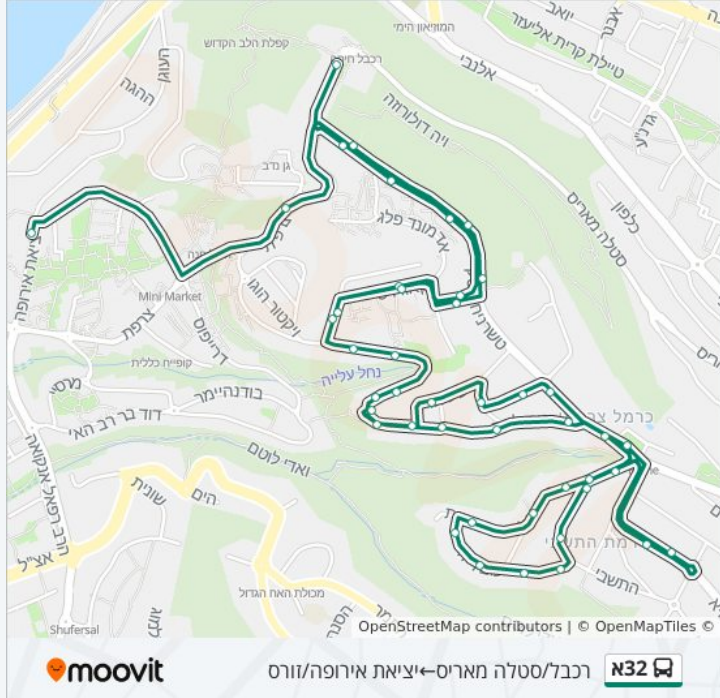

לקו 32א רכבל/סטלה מאריס—יציאת אירופה/זורס יש מסלול אחד. שעות הפעילות בימי חול הן:
 (1) רכבל/סטלה מאריס—יציאת אירופה/זורס: 07:20
 אפליקציית Moovit עוזרת למצוא את התחנה הקרובה ביותר של קו 32א וכדי לדעת מתי יגיע קו 32א

לוחות זמנים של קו 32א

לוח זמנים של קו רכבל/סטלה מאריס—יציאת אירופה/זורס

07:20	ראשון
לא פעיל	שני
07:20	שלישי
07:20	רביעי
07:20	חמישי
07:20	שישי
לא פעיל	שבת

מידע על קו 32א

כיוון: רכבל/סטלה מאריס—יציאת אירופה/זורס
תחנות: 44
משך הנסיעה: 32 דק'
התחנות שבהן עובר הקו:

כיוון: רכבל/סטלה מאריס—יציאת אירופה/זורס

44 תחנות

[צפייה בלוחות הזמנים של הקו](#)

- רכבל/סטלה מאריס
- טשרניחובסקי/האקדמית גורדון
- טשרניחובסקי/אדמונד פלג
- טשרניחובסקי/חצב
- פרץ חיות/טשרניחובסקי
- קאודרס/סטפן וייז
- סטפן וייז/אמיל זולא
- בית לחם/סטפן וייז
- בית לחם א
- 'בית לחם ב
- בית לחם/ישעיהו
- ישעיהו/בית לחם
- ענתות/זאב זבוטינסקי
- זאב זבוטינסקי
- טשרניחובסקי/זאב
- טשרניחובסקי/בית לחם
- התשבי/בית אל
- בית אל/התישבי
- בית אל/שונמית
- שונמית/עובדיה
- עובדיה/שונמית
- עובדיה

עובדיה/בית אל

עובדיה/התשבי

התישבי

התשבי/בית אל

התישבי/טשרניחובסקי

שדרות הנשיא

הנשיא/החורשה

טשרניחובסקי/היובל