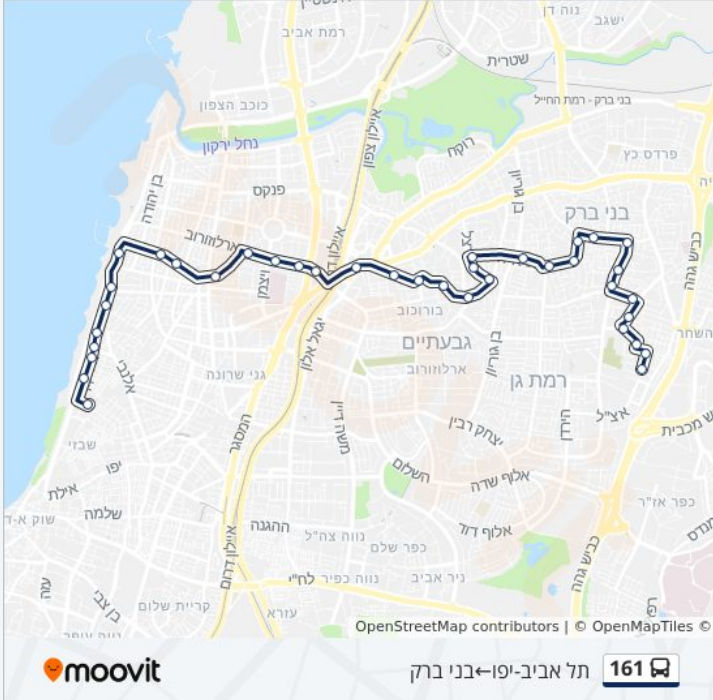

ת. רכבת תל אביב סבידור/על פרשת דרכים

הבורסה/דרך ז'בוטינסקי

צומת עלית/ארלוזורוב

ארלוזורוב/החשמונאים

גן הקופים/ארלוזורוב

קריניצי/ביאליק

הרצל/קריניצי

הרצל/קופת חולים

הרא"ה/הרצל

הרא"ה/דרך בן גוריון

ירושלים/דניאל

עיריית בני ברק/ירושלים

עיריית בני ברק/ירושלים

ירושלים/בן זכאי

רבי עקיבא/גן קדושי ורשה

חזון אי"ש/רבי עקיבא

חזון אי"ש/האדמו"ר מגור

חזון אי"ש/נחמיה

נחמיה/עזרא

עזרא/דבורה הנביאה

דמשק אליעזר/עזרא

דמשק אליעזר/הרב יצחק נסים

קהילות יעקב/הרב יצחק נסים

קהילות יעקב/רבי יוסף צבי רימון

בדיקת שעות ההגעה בזמן אמת

לוחות זמנים ומפה של קו 161 זמינים להורדה גם בגרסת PDF באתר האינטרנט שלנו: moovitapp.com. היעזר ב[באפליקציית Moovit](https://moovitapp.com) כדי לצפות בזמני ההגעה בזמן אמת של אוטובוסים, לוחות זמנים של הרכבות או הרכבות התחתיות וכדי לקבל הנחיות מסלול, צעד אחר צעד, לכל סוגי התחבורה הציבורית בישראל.

[אודות Moovit](#) • [פתרונות MaaS](#) • [מדינות נתמכות](#) • [קהילת העורכים](#)

כל הזכויות שמורות - © Moovit 2024