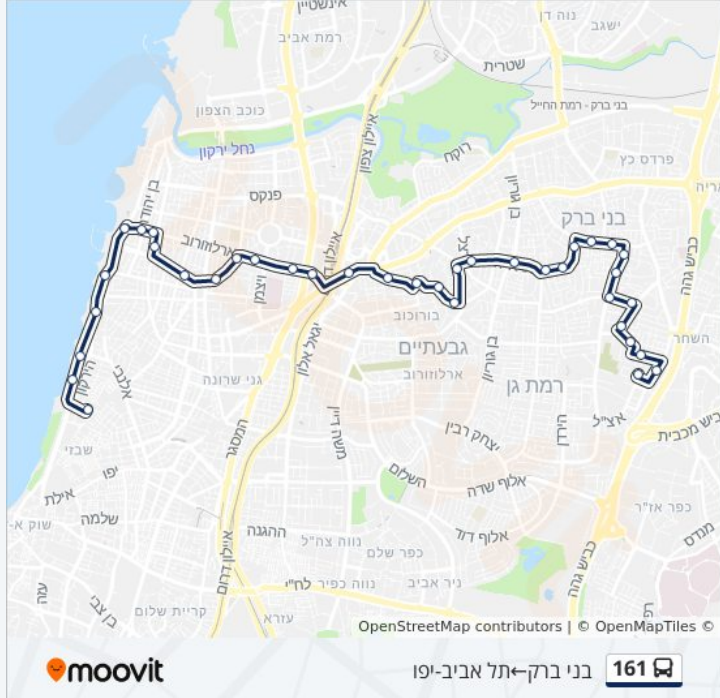

ארלזורוב/דיזנגוף

ארלזורוב/בן יהודה

מרינה

חוף גורדון

חוף בוגרשוב/טיילת

חוף ירושלים

חוף בננה ביץ'

מסוף כרמלית

מידע על קו 161

כיוון: תל אביב-יפו-בני ברק

תחנות: 37

משך הנסיעה: 37 דק'

התחנות שבהן עובר הקו:

כיוון: תל אביב-יפו-בני ברק

37 תחנות

[צפייה בלוחות הזמנים של הקו](#)