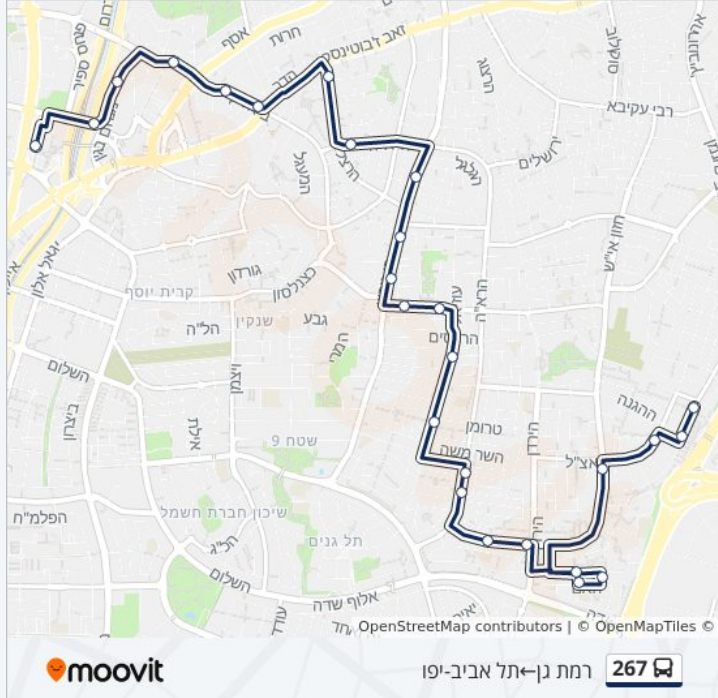

לקו 267 (רמת גן ← תל אביב-יפו) יש 2 מסלולים. שעות הפעילות בימי חול הן:
 (1) רמת גן ← תל אביב-יפו: 05:10 - 20:10 (2) תל אביב-יפו ← רמת גן: 05:45 - 21:10
 אפליקציית Moovit עוזרת למצוא את התחנה הקרובה ביותר של קו 267 וכדי לדעת מתי יגיע קו 267

לוחות זמנים של קו 267

לוח זמנים של קו רמת גן ← תל אביב-יפו

20:10 - 05:10	ראשון
20:10 - 05:10	שני
20:10 - 05:10	שלישי
20:10 - 05:10	רביעי
20:10 - 05:10	חמישי
15:00 - 05:45	שישי
לא פעיל	שבת

מידע על קו 267

כיוון: רמת גן ← תל אביב-יפו
תחנות: 27
משך הנסיעה: 34 דק'
התחנות שבהן עובר הקו:

כיוון: רמת גן ← תל אביב-יפו

27 תחנות

[צפייה בלוחות הזמנים של הקו](#)

- מסוף עמידר
- התפוצות/קוממיות
- אצ"ל/המחותרת
- בן אליעזר/אצ"ל
- סטופ/נווה יהושע
- העליה השלישית/נווה יהושע
- נווה יהושע/סטופ
- משה דיין/הירדן
- משה דיין/קרל נטר
- הרא"ה/פנחס רוטנברג
- הרא"ה/חד נס
- עוזיאל/טרומן
- ביה"ס חורב/עוזיאל
- שד. ירושלים/ עוזיאל
- שד' ירושלים/דרך בן גוריון
- בן גוריון/ כצנלסון
- בן גוריון/ סירקין
- בן גוריון/ החץ
- הרא"ה/הרצל
- הרצל/דרך ז'בוטינסקי
- ת.רק"ל ביאליק/דרך ז'בוטינסקי
- ביאליק/דרך ז'בוטינסקי

ביאליק/מבוא הרימון
 ביאליק/תובל
 דרך בגין/התע"ש
 יעקב דורי/דרך מנחם בגין
 ת. רכבת תל אביב - סבידור/חנה וסע

לוחות זמנים של קו 267
 לוח זמנים של קו תל אביב-יפו-רמת גן

21:10 - 05:45	ראשון
21:10 - 05:45	שני
21:10 - 05:45	שלישי
21:10 - 05:45	רביעי
21:10 - 05:45	חמישי
15:00 - 05:55	שישי
לא פעיל	שבת