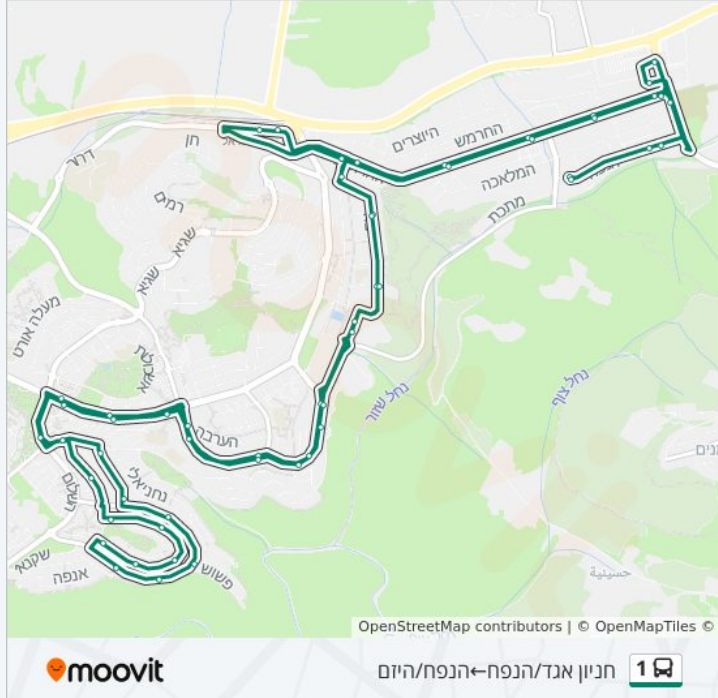

תחנות: 55

משך הנסיעה: 69 דק'

התחנות שבהן עובר הקו:

כיוון: חניון אגד/הנפח—הנפח/היזם

55 תחנות

[צפייה בלוחות הזמנים של הקו](#)

- חניון אגד/הנפח
- הנפח/מעלה כמון
- מסוף אגד ביג כרמיאל
- החרושת/מעלה כמון
- החרושת/העסקים
- החרושת/היוצרים
- החרושת/החרמש
- החרושת/העמק
- ת. רכבת כרמיאל/רציפים
- החרושת/העמק
- צה"ל/החרוב
- צהל/הגפן
- מורד הגיא/ברכה עירונית
- מורד הגיא/איריס
- מורד הגיא/הפרחים
- מורד הגיא/חבצלת
- קניון לב כרמיאל/מורד הגיא
- שדרות נשיאי ישראל/יקב
- נשיאי ישראל/בית הכרם
- פארק רבין/דרך השלום
- שחף/נשר
- בז/איה