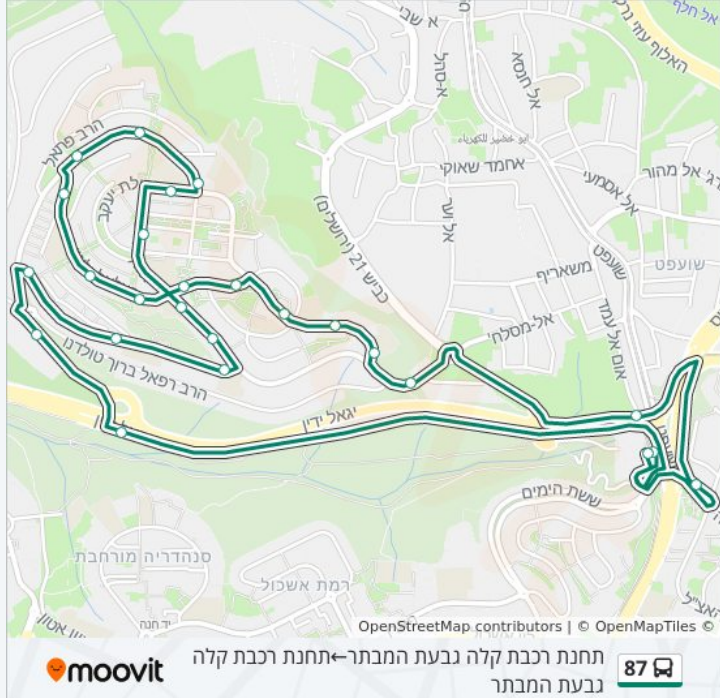

רבי שלמה זלמן דרוק

יגאל ידן/רבי שלמה זלמן דרוק

תחנת רכבת קלה גבעת המבטר