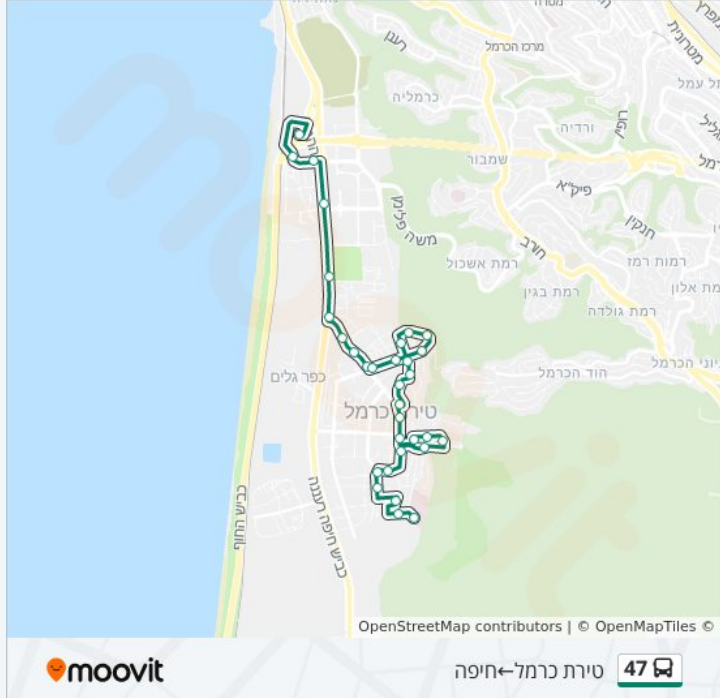

כיוון: חיפה—טירת כרמל

27 תחנות

[צפייה בלוחות הזמנים של הקו](#)

- ת. מרכזית חוף הכרמל/רציפים בינעירוני
- סחרוב
- מת"מ/ההגנה
- איצטדיון סמי עופר/לדרום
- תעש טירה
- הרצל/צומת טירת כרמל
- הרצל/כרמלים
- הרצל/המלאכה
- מוצקין/הרצל
- מוצקין/ביאליק
- איזור התעשייה/הרדוף
- הרדוף/מגרש כדורסל
- הרדוף/מעלה נוף
- מוצקין/החצב
- רמבם/מוצקין
- רמבם/הרב קוק
- רמבם/השחרור
- השחרור/הרב קוק
- הרצל/העצמאות
- קופת חולים כללית /ששת הימים
- משטרה/הפלמח
- קופת חולים מאוחדת/הדקל

הזית/לניאדו
 לניאדו/הרימון
 האלה/בית ספר מסורת אבות
 האלה/האלון
 מרכז לבריאות הנפש טירת כרמל

לוחות זמנים של קו 47
 לוח זמנים של קו טירת כרמל—חיפה

19:20 - 05:15	ראשון
19:20 - 05:15	שני
19:20 - 05:15	שלישי
19:20 - 05:15	רביעי
19:20 - 05:15	חמישי
15:30 - 05:15	שישי
לא פעיל	שבת

מידע על קו 47
 כיוון: טירת כרמל—חיפה
 תחנות: 29
 משך הנסיעה: 23 דק'
 התחנות שבהן עובר הקו:

כיוון: טירת כרמל—חיפה

29 תחנות

[צפייה בלוחות הזמנים של הקו](#)

- מרכז לבריאות הנפש טירת כרמל
- האלה/הארז
- האלה
- לניאדו/הרימון
- משטרה/הפלמח
- קופת חולים מאוחדת/הדקל
- הזית/לניאדו
- לניאדו/הרימון
- קופת חולים כללית /ששת הימים
- הרצל/העצמאות
- השחרור/הרצל
- בית ספר דגניה/הרב קוק
- רמבם/הרב קוק
- רמב"ם/מוצקין
- איזור התעשייה/הרדוף
- הרדוף/מגרש כדורסל
- הרדוף/מעלה נוף
- מוצקין/החצב