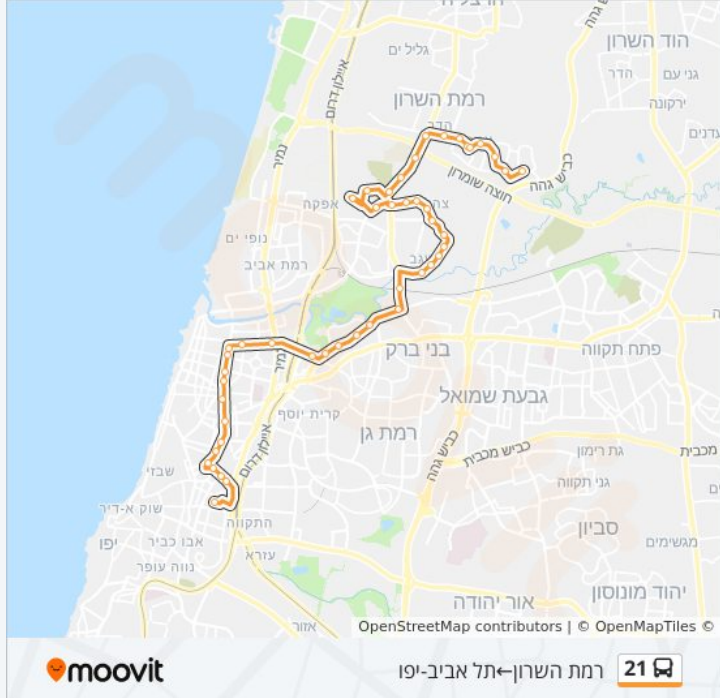

לקו 21 (רמת השרון—תל אביב-יפו) יש 2 מסלולים. שעות הפעילות בימי חול הן:  
 (1) רמת השרון—תל אביב-יפו: 05:30 - 23:40 (2) תל אביב-יפו—רמת השרון: 06:30 - 23:15  
 אפליקציית Moovit עוזרת למצוא את התחנה הקרובה ביותר של קו 21 וכדי לדעת מתי יגיע קו 21

כיוון: רמת השרון—תל אביב-יפו  
 תחנות: 47  
 משך הנסיעה: 65 דק'  
 התחנות שבהן עובר הקו:

**כיוון: רמת השרון—תל אביב-יפו**

47 תחנות

[צפייה בלוחות הזמנים של הקו](#)

- מסוף קדמה
- הנביאים/עבדת
- המלכים/הרב ריינס
- המלכים/עגנון
- המלכים/ערוגות
- טרומפלדור/המלכים
- משטרה/טרומפלדור
- הראשונים/אויסקין
- מחלף הכפר הירוק/צומת הראשונים
- צומת הכפר הירוק
- בית עלמין צבאי/משה סנה
- משה סנה/בני אפרים
- הגנים/הבאר
- אהרון בקר/מרדכי מאיר
- בני אפרים/ מנורה
- צה"ל/משה סנה
- ביה"ס און/ויסבורג
- צה"ל/המצביאים
- צה"ל/יהונתן
- דבורה הנביאה/צה"ל
- דבורה הנביאה/ראול ולנברג
- ראול ולנברג/הארד