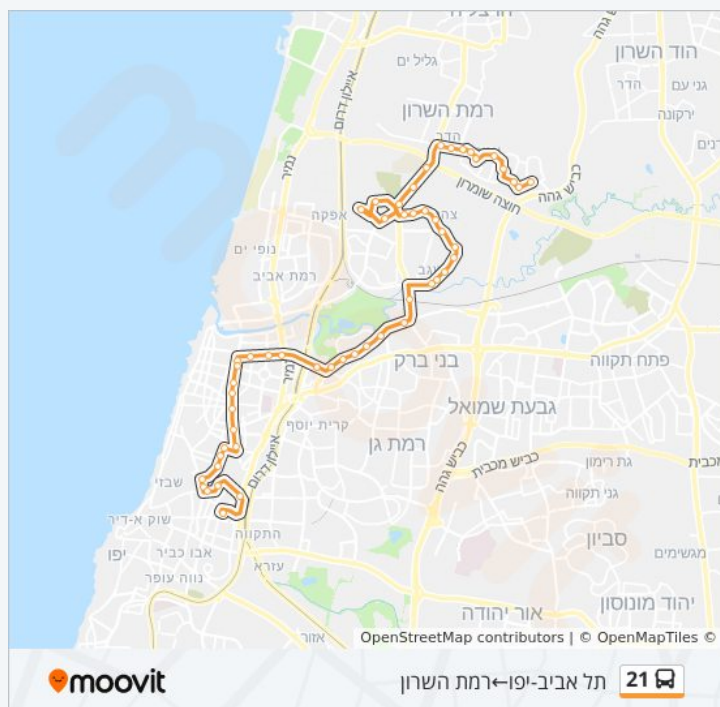

- ראול ולנברג/הנחוש
- מטה מרחב ירקון/ראול ולנברג
- ראול ולנברג/הברזל
- ת. רכבת בני ברק/מבצע קדש
- קניון איילון/דרך אבא הלל
- מוזיאון לאמנות/דרך אבא הלל
- דרך אבא הלל/רש"י
- דרך אבא הלל/התקווה
- דרך אבא הלל/רוקח
- ביאליק/תובל
- פנקס/דרך נמיר
- פנקס/דה האז
- אבן גבירול/פנקס
- אבן גבירול/ז'בוטינסקי
- אבן גבירול/ארלזרוב
- עיריית תל אביב - יפו/אבן גבירול
- כיכר רבין/אבן גבירול
- אבן גבירול/אליעזר קפלן
- הבימה/שד' רוטשילד
- שד' רוטשילד/שיינקין
- שד' רוטשילד/בלפור
- שדרות רוטשילד/שד"ל
- בית הכנסת הגדול/אלנבי
- מגדל שלום/מונטיפיורי
- מסוף כרמלית/הכרמל

### כיוון: תל אביב-יפו - רמת השרון

51 תחנות

[צפייה בלוחות הזמנים של הקו](#)

- מסוף כרמלית/הכרמל
- יצחק אלחנן/הכרמל
- מגדל שלום/אחד העם
- שד' רוטשילד/אלנבי

**מידע על קו 21****כיוון: תל אביב-יפו ←רמת השרון****תחנות: 51****משך הנסיעה: 69 דק'****התחנות שבהן עובר הקו:**