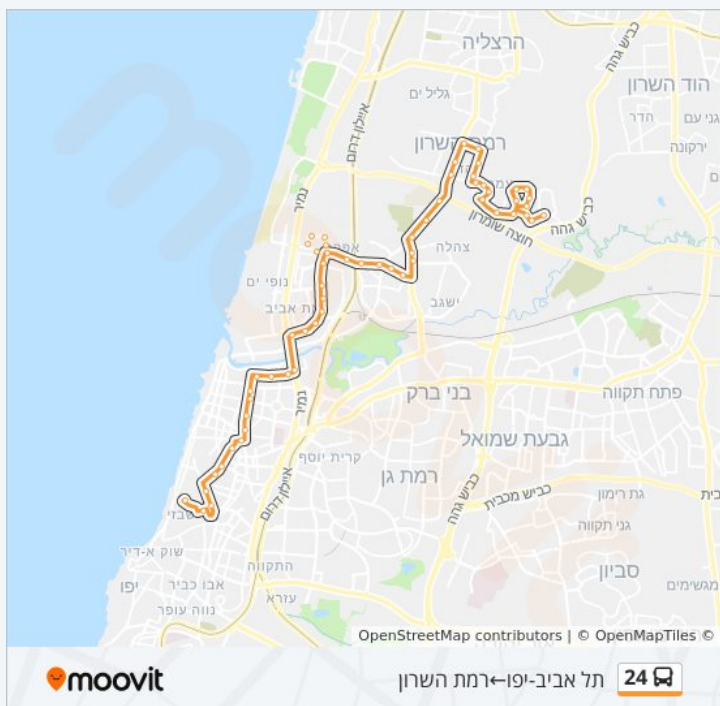

הבימה/שד' רוטשילד
שד' רוטשילד/שיינקין
שד' רוטשילד/בלפור
שדרות רוטשילד/שד"ל
בית הכנסת הגדול/אלנבי
מגדל שלום/מונטיפיורי
מסוף כרמלית/הכרמל

כיוון: תל אביב-יפו ←רמת השרון

61 תחנות

[צפייה בלוחות הזמנים של הקו](#)

מסוף כרמלית/הכרמל
יצחק אלחנן/הכרמל
מגדל שלום/אחד העם
שד' רוטשילד/אלנבי
שד' רוטשילד/בלפור
שד' רוטשילד/שיינקין
החשמונאים/שד' רוטשילד
קרליבך/הארבעה
לונדון מיניסטור/אבן גבירול
כיכר רבין/אבן גבירול
עיריית תל אביב - יפו/אבן גבירול
אבן גבירול/ארלזורוב
אבן גבירול/ז'בוטינסקי
אבן גבירול/פנקס
כיכר מילאנו/דה האז
ביה"ס עירוני י"א/יהודה המכבי
יהודה המכבי/דרך נמיר
דרך נמיר/יהודה המכבי
פלנטריום/חיים לבנון
מוזאון ארץ ישראל/חיים לבנון
מכון הנפט/חיים לבנון
מכון התקנים/חיים לבנון

לוחות זמנים של קו 24
לוח זמנים של קו תל אביב-יפו ←רמת השרון

23:30 - 00:20	ראשון
23:30 - 05:00	שני
23:30 - 05:00	שלישי
23:30 - 00:00	רביעי
23:30 - 00:00	חמישי
15:00 - 00:00	שישי
23:45 - 17:35	שבת

מידע על קו 24
כיוון: תל אביב-יפו ←רמת השרון
תחנות: 61
משך הנסיעה: 67 דק'
התחנות שבהן עובר הקו: