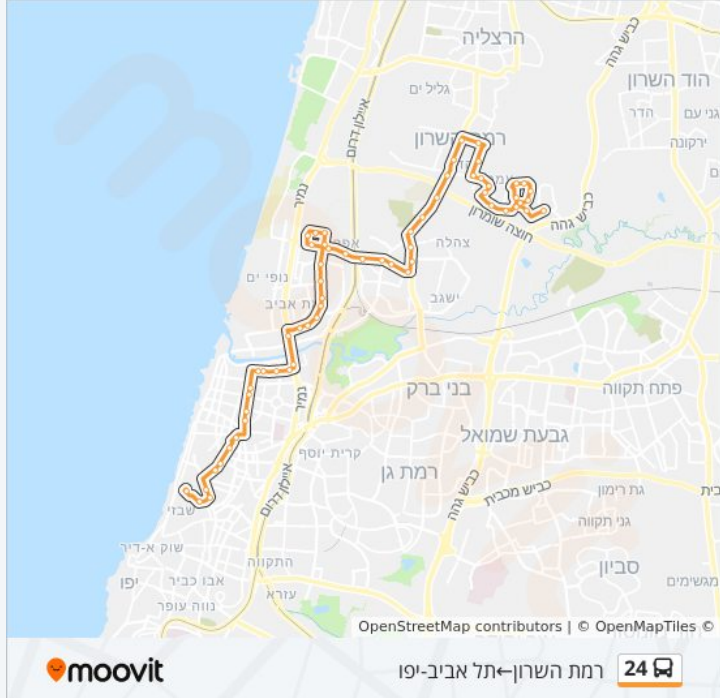

לקו 24 (רמת השרון—תל אביב-יפו) יש 2 מסלולים. שעות הפעילות בימי חול הן:  
 (1) רמת השרון—תל אביב-יפו: 00:00 - 23:20 (2) תל אביב-יפו—רמת השרון: 05:00 - 23:30  
 אפליקציית Moovit עוזרת למצוא את התחנה הקרובה ביותר של קו 24 וכדי לדעת מתי יגיע קו 24

**לוחות זמנים של קו 24**

לוח זמנים של קו רמת השרון—תל אביב-יפו

23:20 - 00:00	ראשון
23:20 - 05:00	שני
23:20 - 00:30	שלישי
23:20 - 00:00	רביעי
23:20 - 00:00	חמישי
14:45 - 00:00	שישי
23:30 - 17:20	שבת

**מידע על קו 24**

כיוון: רמת השרון—תל אביב-יפו  
 תחנות: 62  
 משך הנסיעה: 65 דק'  
 התחנות שבהן עובר הקו:

**כיוון: רמת השרון—תל אביב-יפו**

62 תחנות

[צפייה בלוחות הזמנים של הקו](#)

- מסוף קדמה
- הנביאים/עבדת
- בית שמאי/המלכים
- בית שמאי/גמליאל
- בית הלל/בית שמאי
- בית הלל/בר יוחאי
- בית הלל/קופ"ח
- המלכים/יהודה הנשיא
- שבטי ישראל/בית השואבה
- שבטי ישראל/סמטת ויצו
- שבטי ישראל/התומר
- הזית/נווה רעים
- טרומפלדור/המלכים
- משטרה/טרומפלדור
- חט"ב כלמן/אוישיסקין
- אוישיסקין/הנוטר
- שדרות ביאליק/עירייה
- סוקולוב סנטר/סוקולוב
- סוקולוב/זרובבל
- מחלף הכפר הירוק/צומת הראשונים
- צומת הכפר הירוק
- בית עלמין צבאי/משה סנה