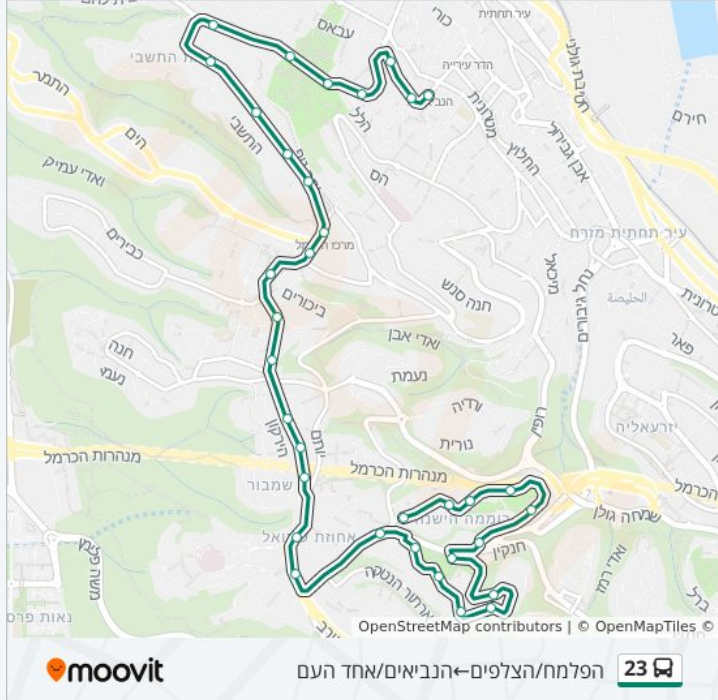

לקו 23 הפלמח/הצלפים ← הנביאים/אחד העם יש מסלול אחד. שעות הפעילות בימי חול הן:
 (1) הפלמח/הצלפים ← הנביאים/אחד העם: 09:45 - 15:45
 אפליקציית Moovit עוזרת למצוא את התחנה הקרובה ביותר של קו 23 וכדי לדעת מתי יגיע קו 23

לוחות זמנים של קו 23

לוח זמנים של קו הפלמח/הצלפים ← הנביאים/אחד העם

לא פעיל	ראשון
לא פעיל	שני
לא פעיל	שלישי
לא פעיל	רביעי
לא פעיל	חמישי
לא פעיל	שישי
15:45 - 09:45	שבת

מידע על קו 23

כיוון: הפלמח/הצלפים ← הנביאים/אחד העם
תחנות: 34
משך הנסיעה: 33 דק'
התחנות שבהן עובר הקו:

כיוון: הפלמח/הצלפים ← הנביאים/אחד העם

34 תחנות

[צפייה בלוחות הזמנים של הקו](#)

- הפלמח/הצלפים
- הפלמח/קרן היסוד
- קרן היסוד/משמר הגבול
- בית ספר בן גוריון/קרן היסוד
- קרן היסוד
- קרן היסוד/רופין
- הצוללת דקר/פיקא
- הצוללת דקר/זלמן שזר
- מרטין בובר/הצוללת דקר
- אורן/מרטין בובר
- השקמה/האורן
- השיקמה/פיקא
- פיקא/הראל
- מרכז חורב/חורב
- מוריה/מאפו
- מוריה/קרית ספר
- מוריה/מעברות
- מוריה/ספקטור
- מוריה/צפרירים
- מוריה/פיגין
- שדרות מוריה/הברושים
- מרכז הכרמל/שדרות הנשיא