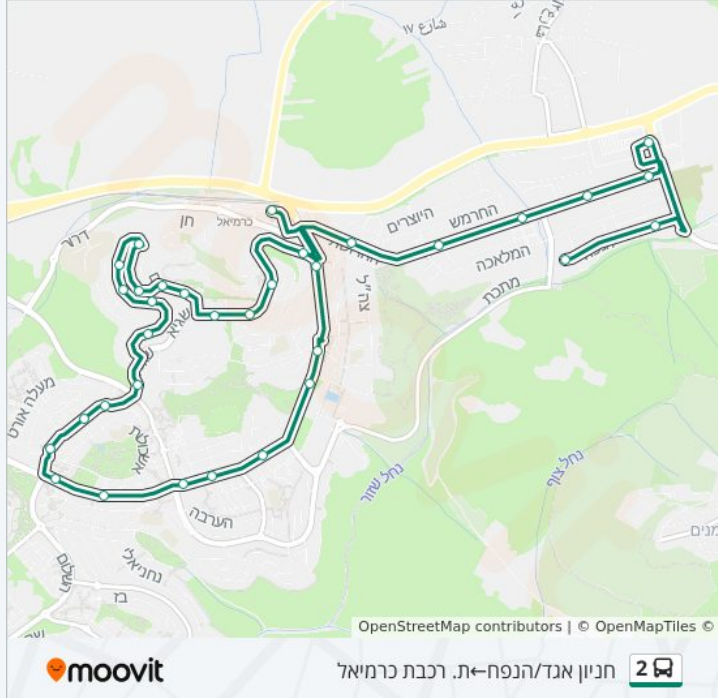

כיוון: חניון אגד/הנפח-ת. רכבת כרמיאל
תחנות: 33
משך הנסיעה: 34 דק'
התחנות שבהן עובר הקו:

כיוון: חניון אגד/הנפח-ת. רכבת כרמיאל

33 תחנות

[צפייה בלוחות הזמנים של הקו](#)

- חניון אגד/הנפח
- הנפח/מעלה כמון
- מסוף אגד ביג כרמיאל
- החרושת/מעלה כמון
- החרושת/העסקים
- החרושת/היוצרים
- החרושת/החרמש
- החרושת/העמק
- נשיאי ישראל/אילנות
- נשיאי ישראל/הדקל
- נשיאי ישראל/פארק אופירה
- נשיאי ישראל/יודפת
- נשיאי ישראל/בירנית
- קניון לב כרמיאל/נשיאי ישראל
- שדרות נשיאי ישראל/יקב
- נשיאי ישראל/בית הכרם
- שד. בית הכרם/אשכולות
- שד. בית הכרם/סמדר
- בית הכרם/אשכולות
- שגיא/קק"ל
- הדס/החורש
- הדס

- הדס/כרכום
- הדס/מצפה נוף
- מצפה נוף/הדס
- מצפה נוף/ורד
- רמים/מצפה נוף
- רמים/שגיא
- הפסגה/בית ספר פסגות
- הפסגה
- הפסגה/משעול מורן
- קרן היסוד/שדרות נשיאי ישראל
- ת. רכבת כרמיאל

לוחות זמנים של קו 2

לוח זמנים של קו תחנה תפעולית/חניון כפר הילדים—הנפח/היזם