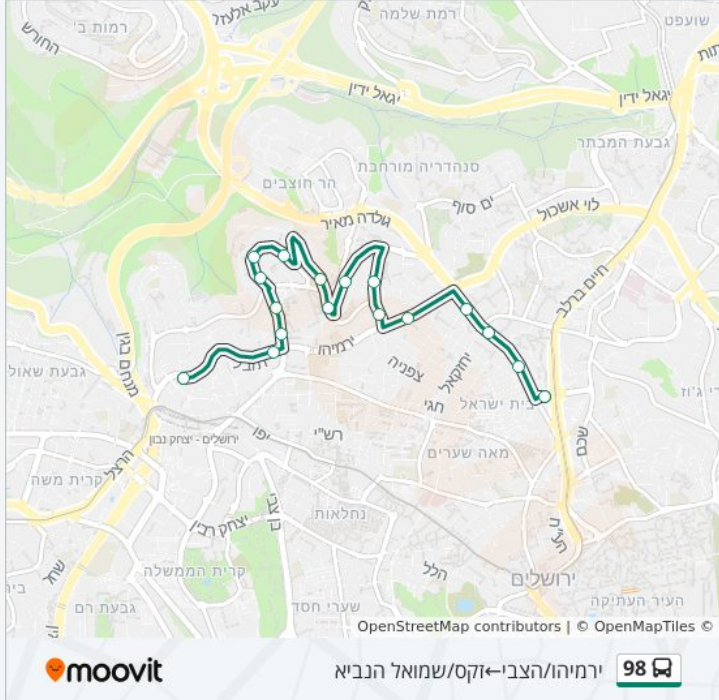

לקו 98 (ירמיהו/הצבי—זקס/שמואל הנביא) יש 2 מסלולים. שעות הפעילות בימי חול הן:
 (1) ירמיהו/הצבי—זקס/שמואל הנביא: 15:40 (2) שמואל הנביא/זקס—ירמיהו/שמגר: 07:55
 אפליקציית Moovit עוזרת למצוא את התחנה הקרובה ביותר של קו 98 וכדי לדעת מתי יגיע קו 98

לוחות זמנים של קו 98

לוח זמנים של קו ירמיהו/הצבי—זקס/שמואל הנביא

14:15	ראשון
15:40	שני
15:40	שלישי
15:40	רביעי
15:40	חמישי
11:40	שישי
לא פעיל	שבת

מידע על קו 98

כיוון: ירמיהו/הצבי—זקס/שמואל הנביא
תחנות: 18
משך הנסיעה: 13 דק'
התחנות שבהן עובר הקו:

כיוון: ירמיהו/הצבי—זקס/שמואל הנביא

18 תחנות

[צפייה בלוחות הזמנים של הקו](#)

- ירמיהו/הצבי
- ירמיהו/שמגר
- שמגר/ירמיהו
- רב שפע/שמגר
- דובר שלום/אהל יהושע
- דברי חיים/תורת חסד
- דברי חיים/תורת חסד
- זית רענן/אוהל יהושע
- יעקובזון/עזרת תורה
- עזרת תורה/דורש טוב
- עלי הכהן/גרוסברג
- עלי הכהן/בר אילן
- בר אילן/צפניה
- בר אילן/רבנו גרשום
- שמואל הנביא/פישל
- שמואל הנביא/תדהר
- שמואל הנביא/יקים
- זקס/שמואל הנביא