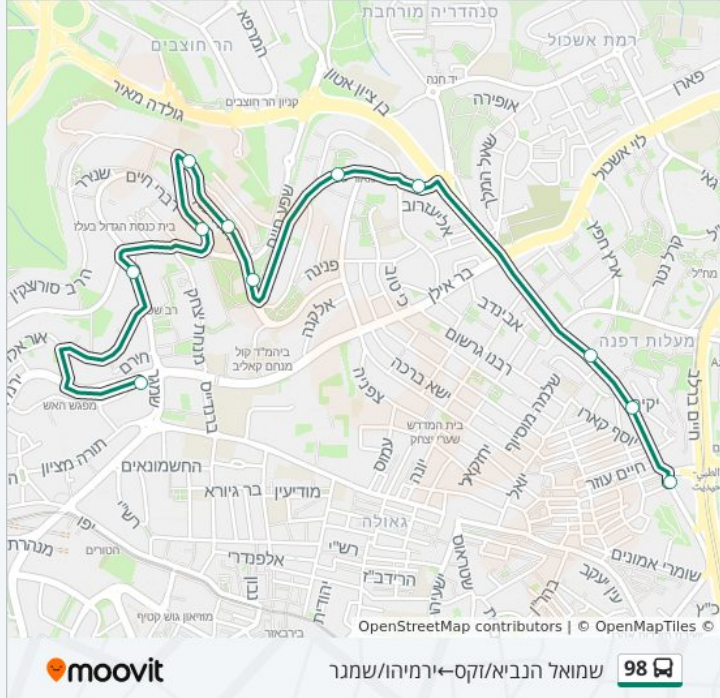

לוחות זמנים של קו 98

לוח זמנים של קו ירמיהו/הצבי—זקס/שמואל הנביא

14:15	ראשון
15:40	שני
15:40	שלישי
15:40	רביעי
15:40	חמישי
11:40	שישי
לא פעיל	שבת

מידע על קו 98

כיוון: ירמיהו/הצבי—זקס/שמואל הנביא
תחנות: 18
משך הנסיעה: 13 דק'
התחנות שבהן עובר הקו:

כיוון: ירמיהו/הצבי—זקס/שמואל הנביא

18 תחנות

[צפייה בלוחות הזמנים של הקו](#)

- ירמיהו/הצבי
- ירמיהו/שמגר
- שמגר/ירמיהו
- רב שפע/שמגר
- דובר שלום/אהל יהושע
- דברי חיים/תורת חסד
- דברי חיים/תורת חסד
- זית רענן/אוהל יהושע
- יעקובזון/עזרת תורה
- עזרת תורה/דורש טוב
- עלי הכהן/גרוסברג
- עלי הכהן/בר אילן
- בר אילן/צפניה
- בר אילן/רבנו גרשום
- שמואל הנביא/פישל
- שמואל הנביא/תדהר
- שמואל הנביא/יקים
- זקס/שמואל הנביא

לוחות זמנים של קו 98

לוח זמנים של קו שמואל הנביא/זקס-ירמיהו/שמגר

15:10 - 07:55	ראשון
07:55	שני
07:55	שלישי
07:55	רביעי
07:55	חמישי
07:55	שישי
לא פעיל	שבת

מידע על קו 98

כיוון: שמואל הנביא/זקס-ירמיהו/שמגר
 תחנות: 11
 משך הנסיעה: 11 דק'
 התחנות שבהן עובר הקו:

כיוון: שמואל הנביא/זקס-ירמיהו/שמגר

11 תחנות

[צפייה בלוחות הזמנים של הקו](#)

- שמואל הנביא/זקס
- שמואל הנביא/יקים
- שמואל הנביא/תדהר
- גבעת משה
- גבעת משה/עלי הכהן
- יעקובזון/עזרת תורה
- זית רענן/אהל יהושע
- זית רענן/תורת חסד
- דברי חיים/אהל יהושע
- שמגר/אהל יהושע
- ירמיהו/שמגר