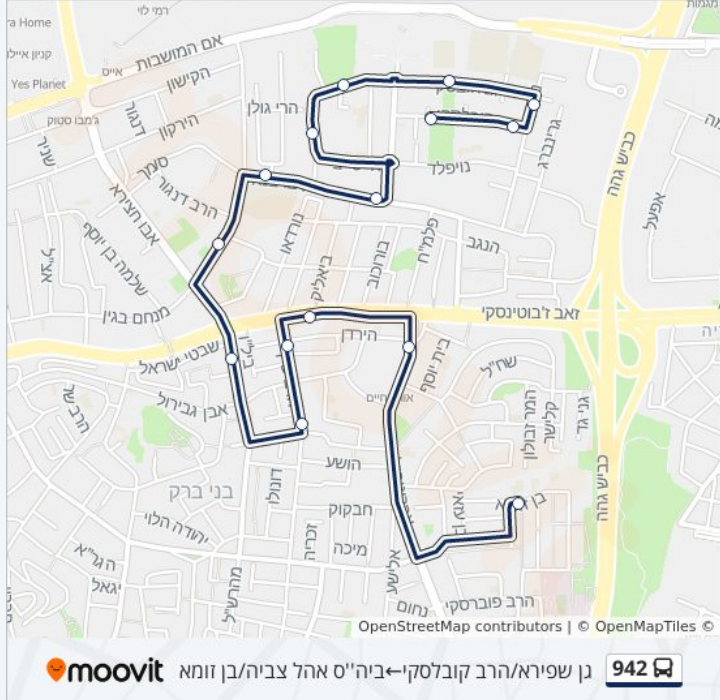

כיוון: ביה"ס אהל צביה/בן זומא ← יגאל אלון/הרב טייב

14 תחנות

[צפייה בלוחות הזמנים של הקו](#)

ביה"ס אהל צביה/בן זומא

רבי עקיבא/אליהו הנביא

רבי עקיבא/גן ורשה

רמב"ם/הרב מיימון

ביה"ס בית יעקב/רמב"ם

אבן גבירול/רמב"ם

אבן גבירול/הרב מיימון

הרב שך/דרך ז'בוטינסקי

אברבנאל/צבי הרלינג

הרב נורוק/ אברבנאל

הרב נורוק/רבי גניחובסקי

בית חנוך/רבי גניחובסקי

הרב אברמסקי/הרב מנצור בן שמעון

יגאל אלון/הרב טייב

כיוון: גן שפירא/הרב קובלסקי-ביה"ס אהל צביה/בן זומא
15 תחנות
[צפייה בלוחות הזמנים של הקו](#)

לוחות זמנים של קו 942
 לוח זמנים של קו גן שפירא/הרב קובלסקי-ביה"ס אהל צביה/בן זומא

07:50	ראשון
לא פעיל	שני
07:50	שלישי
07:50	רביעי
07:50	חמישי
07:50	שישי
לא פעיל	שבת

מידע על קו 942
 כיוון: גן שפירא/הרב קובלסקי-ביה"ס אהל צביה/בן זומא
 תחנות: 15
 משך הנסיעה: 17 דק'
 התחנות שבהן עובר הקו:

- גן שפירא/הרב קובלסקי
- הרב קובלסקי/הרב נורוק
- הרב נורוק/רבי גניחובסקי
- בית חנוך/רבי גניחובסקי
- הרב אברמסקי/הרב מנצור בן שמעון
- יגאל אלון/הרב טייב
- אברבנאל/צבי הרלינג
- אברבנאל/המכבים
- המכבים/הרב ברוט
- סוקולוב/דרך ז'בוטינסקי
- הרב ש"ך/חשב סופר
- הרב שך/דרך ז'בוטינסקי
- דרך ז'בוטינסקי/הרב ש"ך
- קניון בני ברק/אהרונוביץ
- ביה"ס אהל צביה/בן זומא