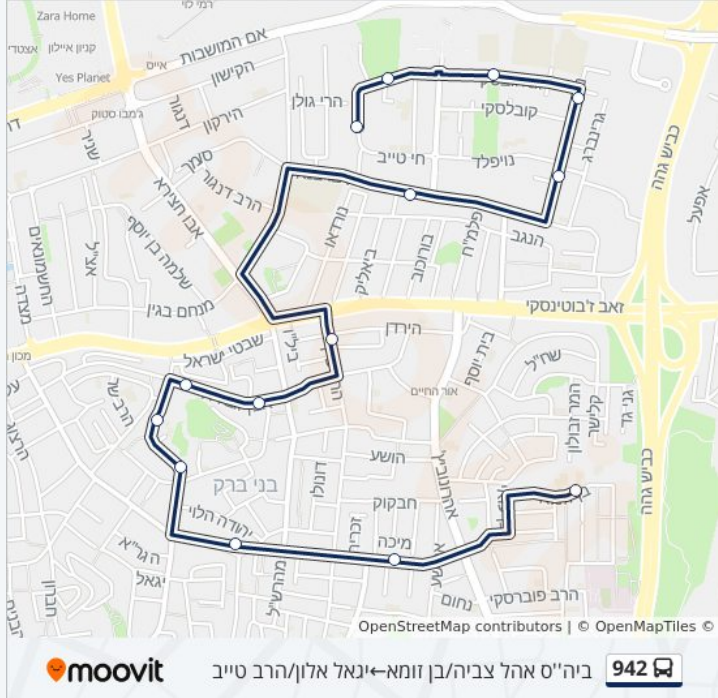

כיוון: ביה"ס אהל צביה/בן זומא ← יגאל אלון/הרב טייב

14 תחנות

[צפייה בלוחות הזמנים של הקו](#)

ביה"ס אהל צביה/בן זומא

רבי עקיבא/אליהו הנביא

רבי עקיבא/גן ורשה

רמב"ם/הרב מיימון

ביה"ס בית יעקב/רמב"ם

אבן גבירול/רמב"ם

אבן גבירול/הרב מיימון

הרב שך/דרך ז'בוטינסקי

אברבנאל/צבי הרלינג

הרב נורוק/ אברבנאל

הרב נורוק/רבי גניחובסקי

בית חנוך/רבי גניחובסקי

הרב אברמסקי/הרב מנצור בן שמעון

יגאל אלון/הרב טייב

כיוון: גן שפירא/הרב קובלסקי-ביה"ס אהל צביה/בן זומא
15 תחנות
[צפייה בלוחות הזמנים של הקו](#)

לוחות זמנים של קו 942
 לוח זמנים של קו גן שפירא/הרב קובלסקי-ביה"ס אהל צביה/בן זומא

07:50	ראשון
לא פעיל	שני
07:50	שלישי
07:50	רביעי
07:50	חמישי
07:50	שישי
לא פעיל	שבת

מידע על קו 942
 כיוון: גן שפירא/הרב קובלסקי-ביה"ס אהל צביה/בן זומא
 תחנות: 15
 משך הנסיעה: 17 דק'
 התחנות שבהן עובר הקו:

- גן שפירא/הרב קובלסקי
- הרב קובלסקי/הרב נורוק
- הרב נורוק/רבי גניחובסקי
- בית חנוך/רבי גניחובסקי
- הרב אברמסקי/הרב מנצור בן שמעון
- יגאל אלון/הרב טייב
- אברבנאל/צבי הרלינג
- אברבנאל/המכבים
- המכבים/הרב ברוט
- סוקולוב/דרך ז'בוטינסקי
- הרב ש"ך/חשב סופר
- הרב שך/דרך ז'בוטינסקי
- דרך ז'בוטינסקי/הרב ש"ך
- קניון בני ברק/אהרונוביץ
- ביה"ס אהל צביה/בן זומא