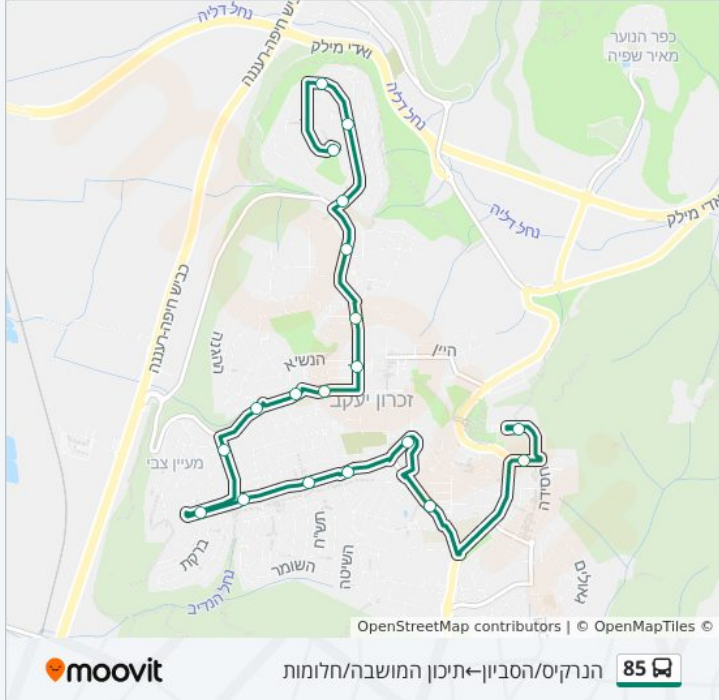

לקו 85 (הנרקיס/הסביון—תיכון המושבה/חלומות) יש 2 מסלולים. שעות הפעילות בימי חול הן:
 (1) הנרקיס/הסביון—תיכון המושבה/חלומות: 07:05(2) תיכון המושבה/חלומות—הנרקיס/הסביון: 16:15
 אפליקציית Moovit עוזרת למצוא את התחנה הקרובה ביותר של קו 85 וכדי לדעת מתי יגיע קו 85

לוחות זמנים של קו 85

לוח זמנים של קו הנרקיס/הסביון—תיכון המושבה/חלומות

07:05	ראשון
לא פעיל	שני
07:05	שלישי
07:05	רביעי
07:05	חמישי
07:05	שישי
לא פעיל	שבת

מידע על קו 85

כיוון: הנרקיס/הסביון—תיכון המושבה/חלומות
 תחנות: 19
 משך הנסיעה: 22 דק'
 התחנות שבהן עובר הקו:

כיוון: הנרקיס/הסביון—תיכון המושבה/חלומות

19 תחנות

[צפייה בלוחות הזמנים של הקו](#)

הנרקיס/הסביון
 שדרות בן גוריון/הנרקיס
 שדרות בן גוריון/הכרמל
 שדרות בן גוריון/דרך מנחם בגין
 פינלס/השזיף
 הרצל/הגדוד העברי
 הרצל/יעבץ
 שדרות ניל"י/האורנים
 בית ספר נילי
 נילי/קדש
 החלוצים/צור
 השמורה/הפנינה
 הכובשים/החלוצים
 הכובשים/העצמאות
 הכובשים/החיטה
 ספרייה/הדגן
 דרך אהרון/חווה חקלאית
 שדרות מעוף הציפור/חוחית
 תיכון המושבה/חלומות

כיוון: תיכון המושבה/חלומות – הנרקיס/הסביון

24 תחנות

[צפייה בלוחות הזמנים של הקו](#)

- תיכון המושבה/חלומות
- חוחית/צופית
- צופית/דרך יצחק רבין
- דרך אהרון/דרך שרה
- ספרייה/הדגן
- הכובשים/החיטה
- הכובשים/הדס
- הכובשים/הגדעונים
- השמורה/הפנינה
- החלוצים/צור
- שדרות נילי/החלוצים
- נילי/קדש
- בית ספר נילי
- האורנים/הרוקח
- הנשיא/הרצל
- המייסדים/הנדיב
- בית ספר יעבץ
- פינלס/השזיף