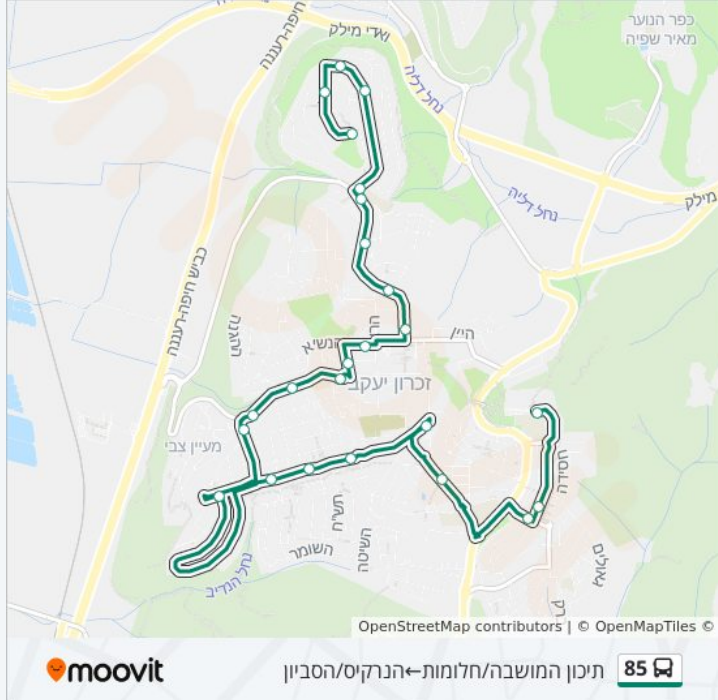

כיוון: הנרקיס/הסביון—תיכון המושבה/חלומות

19 תחנות

[צפייה בלוחות הזמנים של הקו](#)

הנרקיס/הסביון
 שדרות בן גוריון/הנרקיס
 שדרות בן גוריון/הכרמל
 שדרות בן גוריון/דרך מנחם בגין
 פינלס/השזיף
 הרצל/הגדוד העברי
 הרצל/יעבץ
 שדרות ניל"י/האורנים
 בית ספר נילי
 נילי/קדש
 החלוצים/צור
 השמורה/הפנינה
 הכובשים/החלוצים
 הכובשים/העצמאות
 הכובשים/החיטה
 ספרייה/הדגן
 דרך אהרון/חווה חקלאית
 שדרות מעוף הציפור/חוחית
 תיכון המושבה/חלומות

לוחות זמנים של קו 85

לוח זמנים של קו תיכון המושבה/חלומות – הנרקיס/הסביון

ראשון	16:15
שני	לא פעיל
שלישי	16:15
רביעי	16:15
חמישי	16:15
שישי	11:20 - 12:50
שבת	לא פעיל

מידע על קו 85

כיוון: תיכון המושבה/חלומות – הנרקיס/הסביון
 תחנות: 24
 משך הנסיעה: 23 דק'
 התחנות שבהן עובר הקו:

כיוון: תיכון המושבה/חלומות – הנרקיס/הסביון

24 תחנות

[צפייה בלוחות הזמנים של הקו](#)

- תיכון המושבה/חלומות
- חוחית/צופית
- צופית/דרך יצחק רבין
- דרך אהרון/דרך שרה
- ספרייה/הדגן
- הכובשים/החיטה
- הכובשים/הדס
- הכובשים/הגדעונים
- השמורה/הפנינה
- החלוצים/צור
- שדרות נילי/החלוצים
- נילי/קדש
- בית ספר נילי
- האורנים/הרוקח
- הנשיא/הרצל
- המייסדים/הנדיב
- בית ספר יעבץ
- פינלס/השזיף