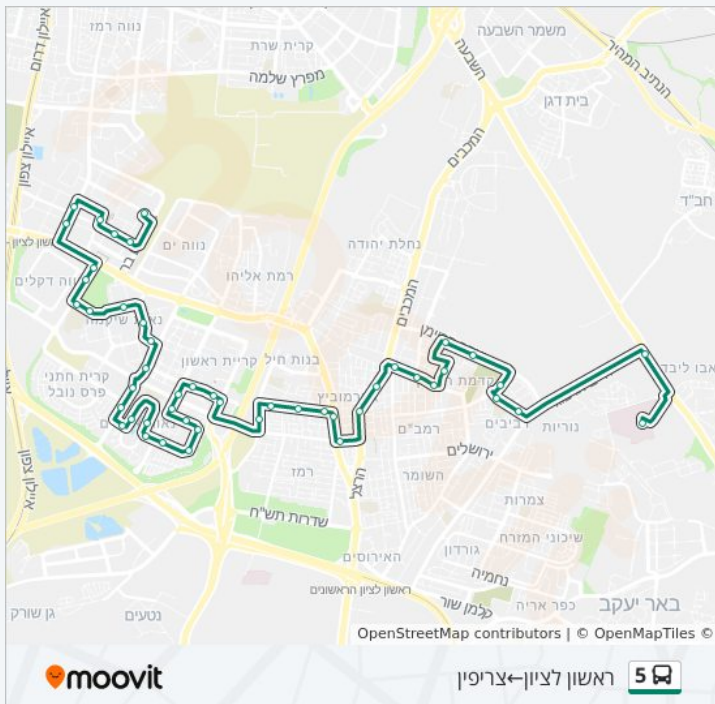

כיוון: צריפין—ראשון לציון  
 תחנות: 49  
 משך הנסיעה: 56 דק'  
 התחנות שבהן עובר הקו:

**כיוון: צריפין—ראשון לציון**

49 תחנות

[צפייה בלוחות הזמנים של הקו](#)

המרכז רפואי יצחק שמיר

המרכז רפואי יצחק שמיר/צריפין

כצנלסון/קפלן אליעזר

כצנלסון/ארלזזורוב

בן גוריון/כיכר השוטר

בן גוריון/ההסתדרות

- ת. מרכזית ראשלי"צ
- ת. מרכזית ראשלי"צ/רציפיים
- ישראל גלילי/הסחלב
- ישראל גלילי/התקומה
- נגבה/אושה
- נגבה/חניתה
- נגבה/בית יהושע
- המצלתיים/התזמורת
- התזמורת/האורגן
- התזמורת/העוגב
- התזמורת/הפסנתר
- החוצצרה/מוטה גור
- מוטה גור/המכללה למינהל
- מוטה גור/שדרות יצחק רבין
- לוי אשכול/ישראל גלילי
- לוי אשכול/היין
- תור הזהב / לוי אשכול
- תור הזהב/הרשבא
- גדולי ישראל/שייקה אופיר
- חיים בר לב/גדולי ישראל
- חיים בר לב/משה דיין
- שדרות משה דיין/בסקינד
- מתחם שבעת הכוכבים
- חונים קונים/לישנסקי
- דוד סחרוב/אלחנן
- דוד סחרוב/אליעזר מזל
- דוד סחרוב/אברהם בר

לוחות זמנים של קו 5	
לוח זמנים של קו ראשון לציון—צריפין	
22:30 - 05:30	ראשון
22:30 - 05:30	שני
22:30 - 05:30	שלישי

**כיוון: ראשון לציון—צריפין**  
 48 תחנות  
[צפייה בלוחות הזמנים של הקו](#)

- מסוף קניון הזהב
- רוז'נסקי/משה לוי

22:30 - 05:30	רביעי
22:30 - 05:30	חמישי
16:00 - 05:40	שישי
22:40 - 20:40	שבת

**מידע על קו 5**  
**כיוון: ראשון לציון-צריפין**  
**תחנות: 48**  
**משך הנסיעה: 53 דק'**  
**התחנות שבהן עובר הקו:**

- רוז'נסקי/דוד רזיאל
- בסקינד/הכשרת הישוב
- יוסף ליזנסקי/אצ"ל
- מתחם שבעת הכוכבים
- חיים בר לב/משה דיין
- חיים בר לב/החלוצים
- גדולי ישראל/חיים בר לב
- גדולי ישראל/השירה העברית
- גדולי ישראל/אלקבץ
- תור הזהב/בן סרוק
- תור הזהב/לוי אשכול
- לוי אשכול/יצחק רבין
- המכללה למינהל/מוטה גור
- מוטה גור/מוריי גלמן
- החוצרה/התזמורת
- התזמורת/החוצרה
- התזמורת/המפוחית
- המצלתיים/חומה ומגדל
- נגבה/חומה ומגדל
- נגבה/כפר ח'טים
- נגבה/דן
- נגבה/שדה נחום
- חומה ומגדל/ההסתדרות
- התקומה/ההסתדרות
- קרית הלאום/ישראל גילי
- ישראל גילי/זבולון המר
- גולדה מאיר/ישראל גילי
- בן גוריון/כצנלסון
- כצנלסון/י.ל. פרץ
- כצנלסון/קפלן אליעזר
- כצנלסון/פרופ' נחום
- ז'בוטינסקי/קרית ספר
- רוטשילד/ז'בוטינסקי