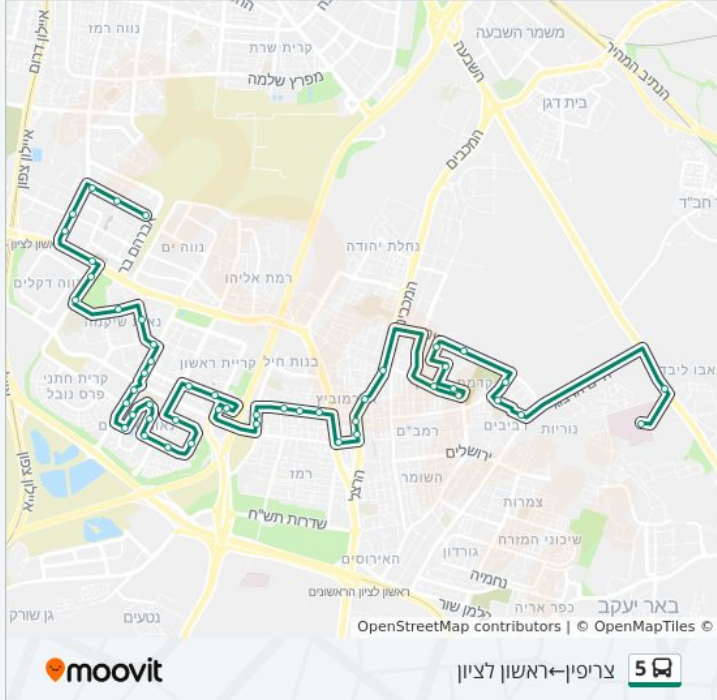

- ת. מרכזית ראשלי"צ
- ת. מרכזית ראשלי"צ/רציפיים
- ישראל גלילי/הסחלב
- ישראל גלילי/התקומה
- נגבה/אושה
- נגבה/חניתה
- נגבה/בית יהושע
- המצלתיים/התזמורת
- התזמורת/האורגן
- התזמורת/העוגב
- התזמורת/הפסנתר
- החוצצרה/מוטה גור
- מוטה גור/המכללה למינהל
- מוטה גור/שדרות יצחק רבין
- לוי אשכול/ישראל גלילי
- לוי אשכול/היין
- תור הזהב / לוי אשכול
- תור הזהב/הרשבא
- גדולי ישראל/שייקה אופיר
- חיים בר לב/גדולי ישראל
- חיים בר לב/משה דיין
- שדרות משה דיין/בסקינד
- מתחם שבעת הכוכבים
- חונים קונים/לישנסקי
- דוד סחרוב/אלחנן
- דוד סחרוב/אליעזר מזל
- דוד סחרוב/אברהם בר

לוחות זמנים של קו 5	
לוח זמנים של קו ראשון לציון—צריפין	
22:30 - 05:30	ראשון
22:30 - 05:30	שני
22:30 - 05:30	שלישי

כיוון: ראשון לציון—צריפין
48 תחנות
[צפייה בלוחות הזמנים של הקו](#)

- מסוף קניון הזהב
- רוז'נסקי/משה לוי